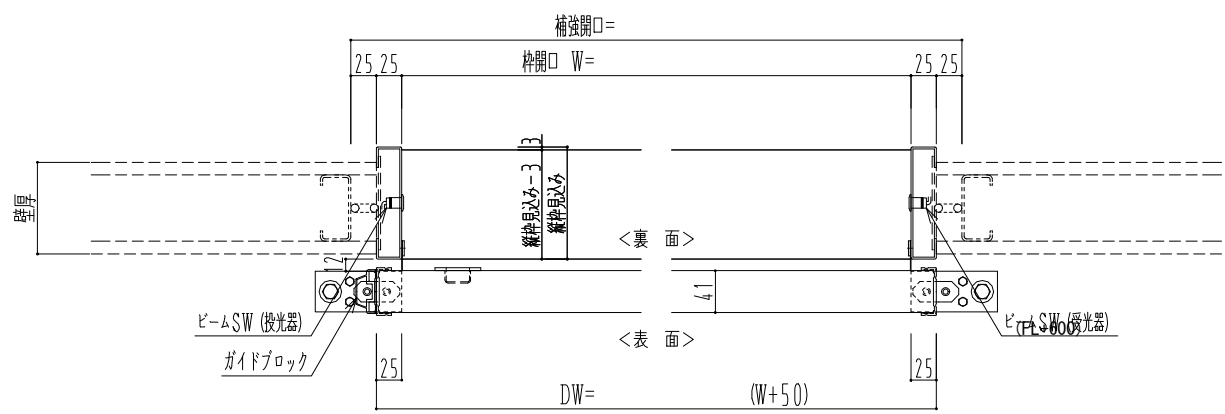

アルミ開口枠  
アルミ縁枠

作図縮尺	
正面図	1 / 1
水平断面図	4 / 1
垂直断面図	4 / 1

SUNWIZZ	品名: スライドドア	型名: SSR40 (V2.0)-片引自動-3方 上部 サニター	SSR40-20KRN3A021-2201
---------	------------	----------------------------------	-----------------------