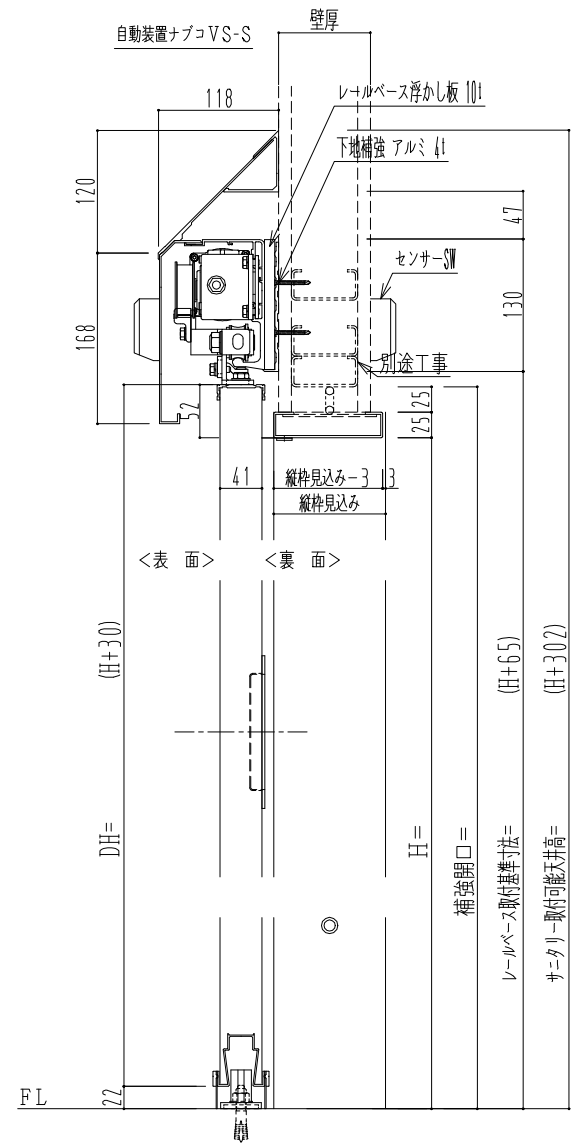

アルミ開口枠  
アルミ縁枠

作図縮尺	
正面図	1 / 1
水平断面図	4 / 1
垂直断面図	4 / 1

SUNWIZZ	品名: スライドドア	型名: SSR40 (V2.0)-片引自動-3方 上部 サニター	SSR40-20KRN3A021-2201
---------	------------	----------------------------------	-----------------------