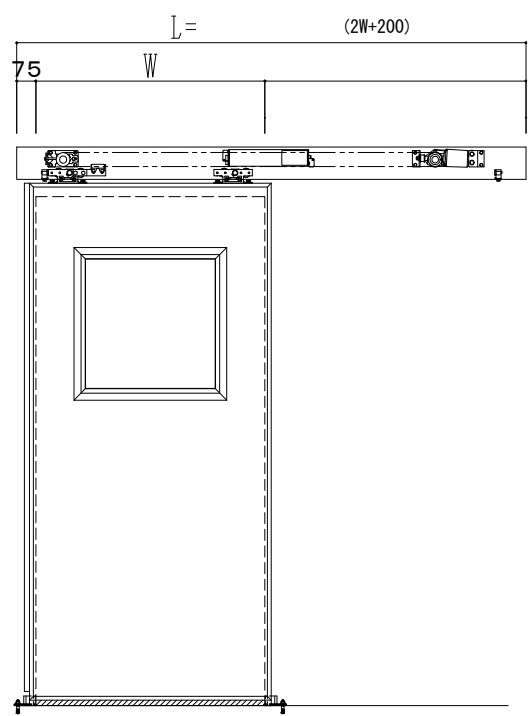

アルミ開口枠  
アルミ縁枠

作図縮尺	
正面図	1 / 1
水平断面図	4 / 1
垂直断面図	4 / 1

SUNWIZZ	品名: スライドドア	型名: SSR40 (V2.0)-片引自動-3方 上部 サニター	SSR40-20KRN3A021-2201
---------	------------	----------------------------------	-----------------------