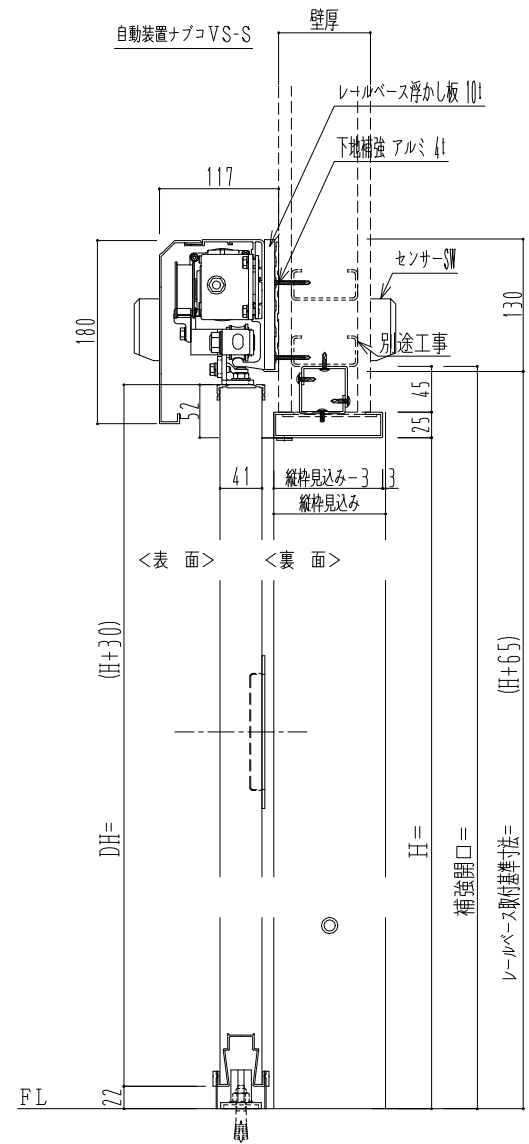

アルミ開口枠
アルミ縁枠

作図縮尺	
正面図	1 / 1
水平断面図	4 / 1
垂直断面図	4 / 1