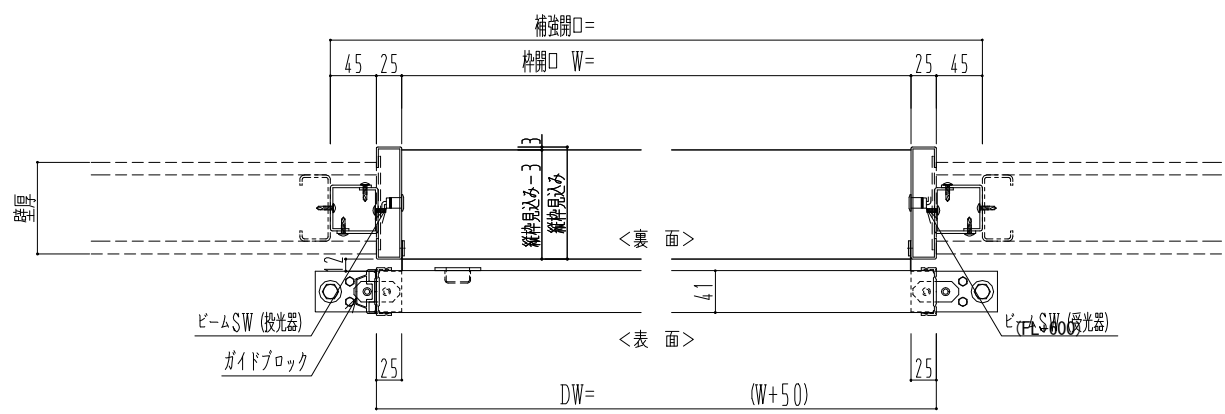

アルミ開口枠
アルミ縁枠

作図縮尺	
正面図	1 / 1
水平断面図	4 / 1
垂直断面図	4 / 1