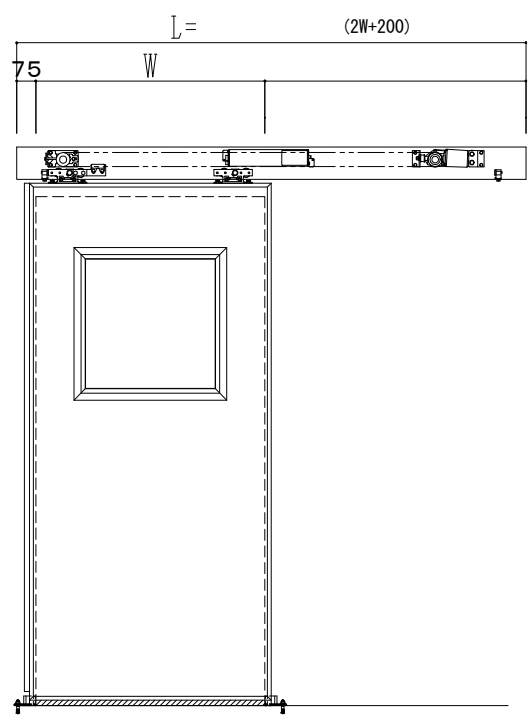

アルミ開口枠
アルミ縁枠

作図縮尺	
正面図	1 / 1
水平断面図	4 / 1
垂直断面図	4 / 1