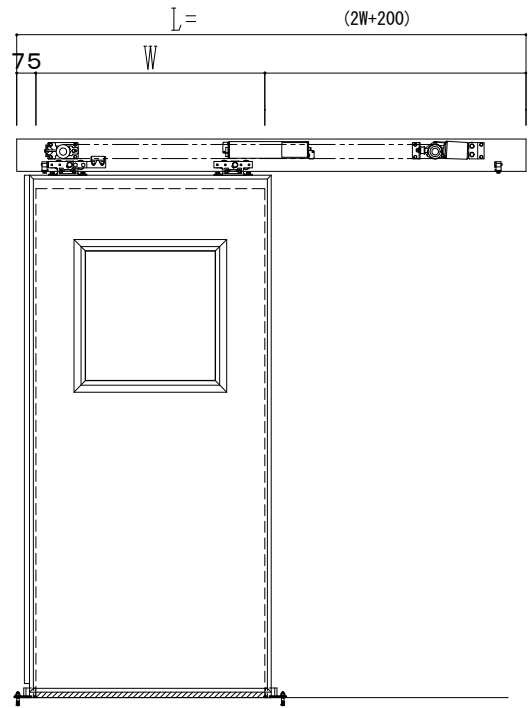

アルミ開口枠
アルミ縁枠

作図縮尺	
正面図	1 / 1
水平断面図	4 / 1
垂直断面図	4 / 1

SUNWIZZ	品名: スライドドア	型名: SSR40 (V2.0)-片引自動-3方 上部 サニター	SSR40-20KRN3AN21-2201
---------	------------	----------------------------------	-----------------------