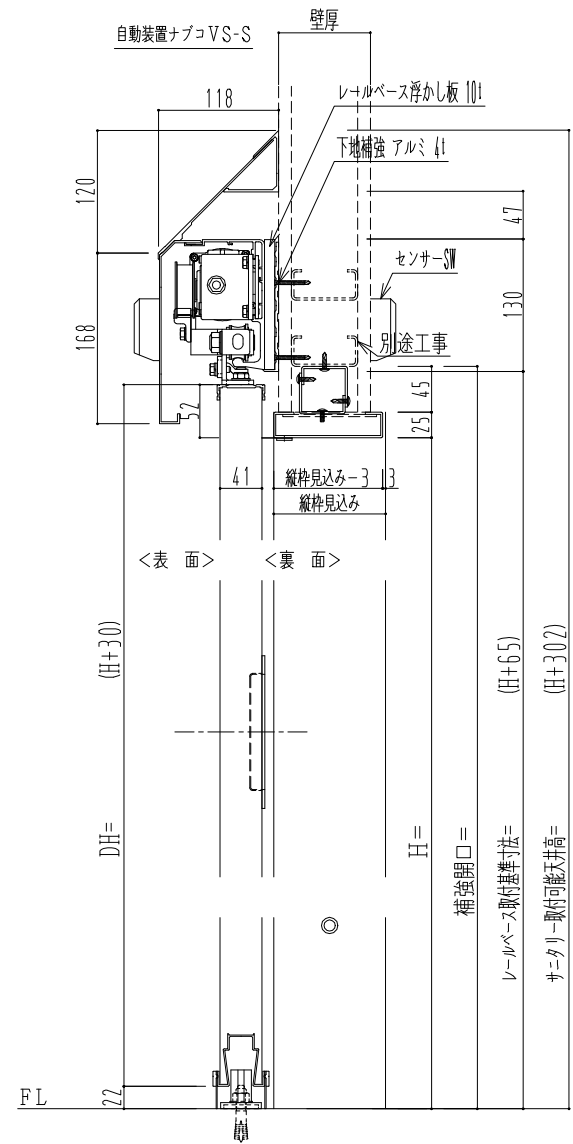

アルミ開口枠
アルミ縁枠

作図縮尺	
正面図	1 / 1
水平断面図	4 / 1
垂直断面図	4 / 1

SUNWIZZ	品名: スライドドア	型名: SSR40 (V2.0)-片引自動-3方 上部 サニター	SSR40-20KRN3AN21-2201
---------	------------	----------------------------------	-----------------------