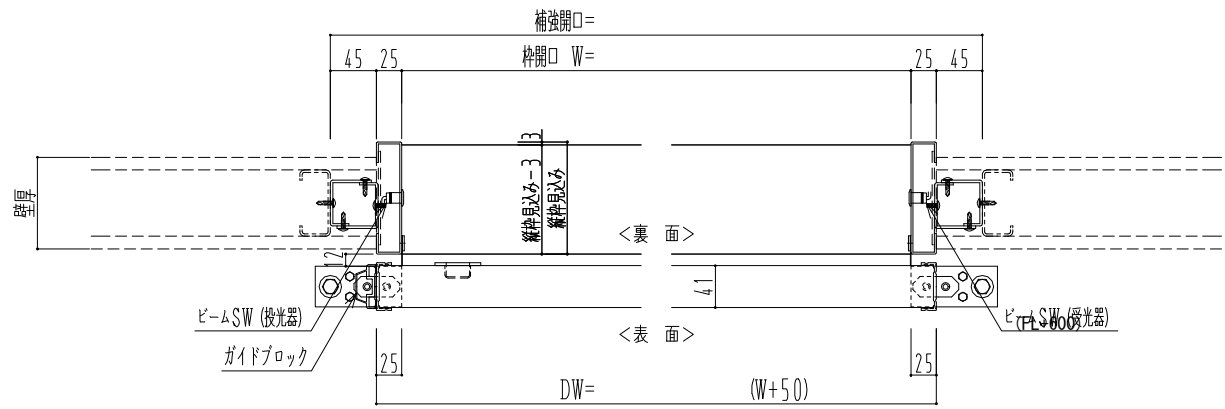

アルミ開口枠
アルミ縁枠

作図縮尺	
正面図	1 / 1
水平断面図	4 / 1
垂直断面図	4 / 1

SUNWIZZ	品名: スライドドア	型名: SSR40 (V2.0)-片引自動-3方 上部 サニター	SSR40-20KRN3AN21-2201
---------	------------	----------------------------------	-----------------------