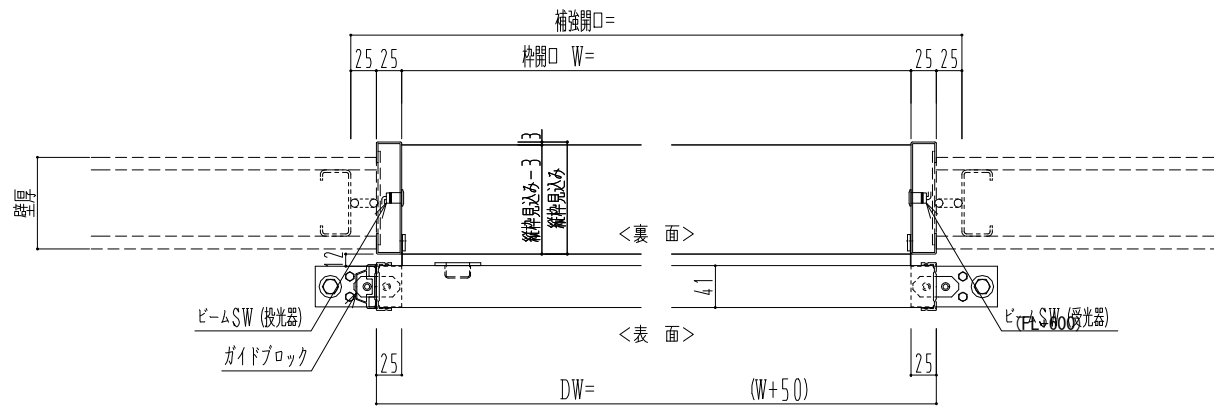

スチール開口枠
アルミ縁枠

作図縮尺	
正面図	1 / 1
水平断面図	4 / 1
垂直断面図	4 / 1

SUNWIZZ	品名: スライドドア	型名: SSR40 (V2.0) - 片引自動-3方 上部	SSR40-20KRN3T020-2201
---------	------------	-------------------------------	-----------------------