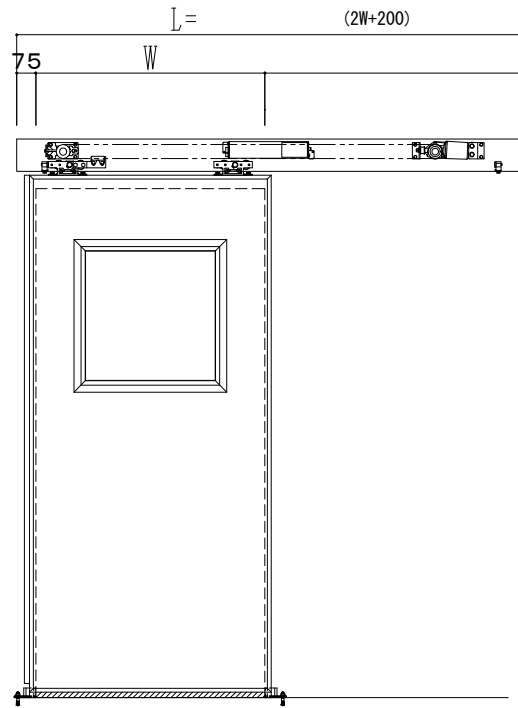

スチール開口枠
アルミ縁枠

作図縮尺	
正面図	1 / 1
水平断面図	4 / 1
垂直断面図	4 / 1

SUNWIZZ	品名: スライドドア	型名: SSR40 (V2.0) - 片引自動-3方 上部	SSR40-20KRN3T020-2201
---------	------------	-------------------------------	-----------------------