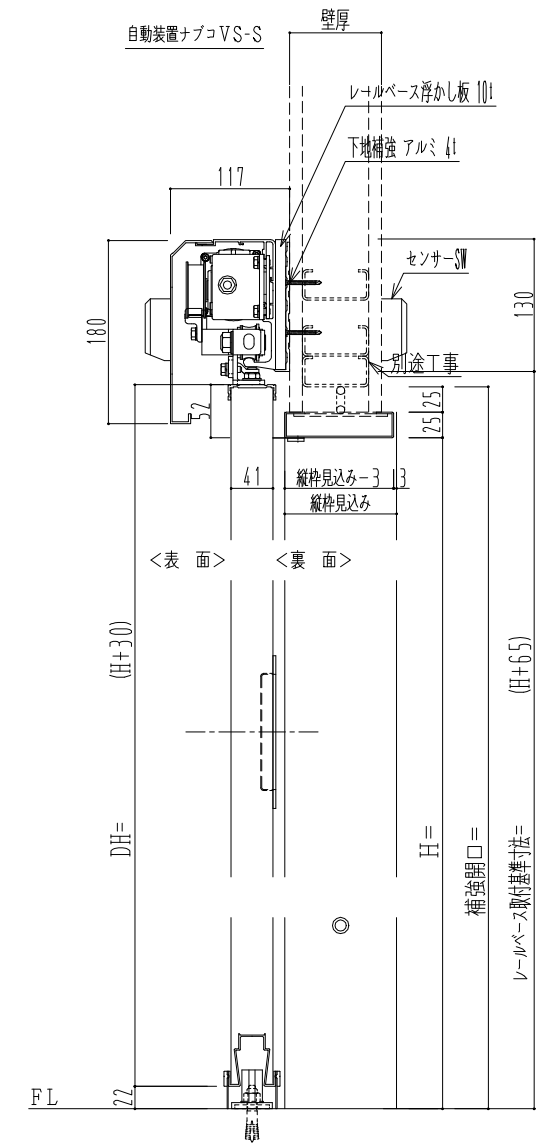

スチール開口枠
アルミ縁枠

作図縮尺	
正面図	1 / 1
水平断面図	4 / 1
垂直断面図	4 / 1

SUNWIZZ	品名: スライドドア	型名: SSR40 (V2.0) - 片引自動-3方 上部	SSR40-20KRN3T020-2201
---------	------------	-------------------------------	-----------------------