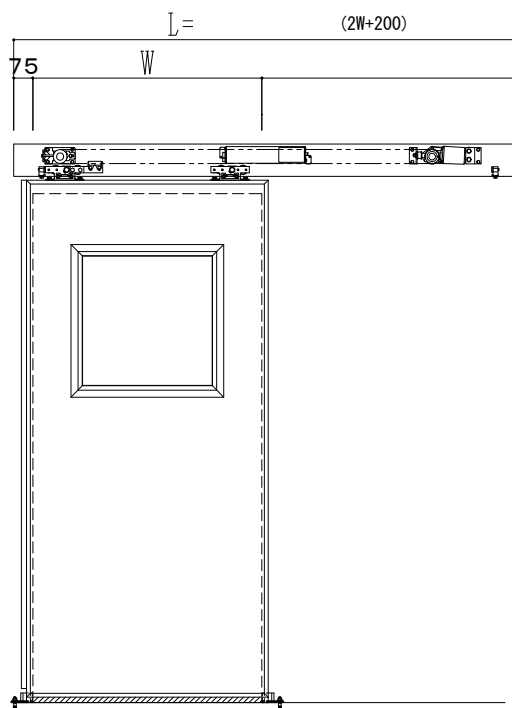

スチール開口枠

アルミ縁枠

作図縮尺	
正面図	1 / 1
水平断面図	4 / 1
垂直断面図	4 / 1

SUNWIZZ

品名: スライドドア

型名: SSR40 (V2.0) - 片引自動-3方 上部 サター-

SSR40-20KR3TN21-2201