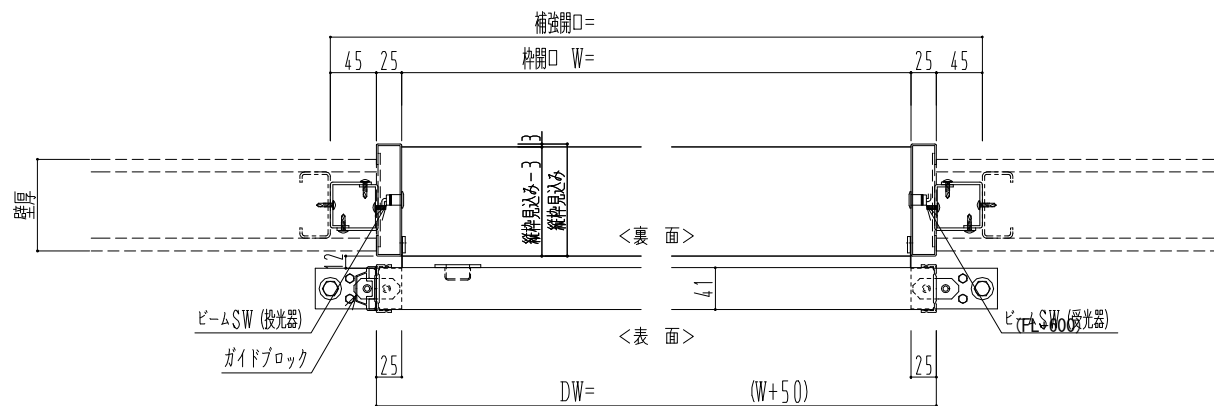

スチール開口枠

アルミ縁枠

作図縮尺	
正面図	1 / 1
水平断面図	4 / 1
垂直断面図	4 / 1

SUNWIZZ

品名: スライドドア

型名: SSR40 (V2.0) - 片引自動-3方 上部 サター-

SSR40-20KR3TN21-2201