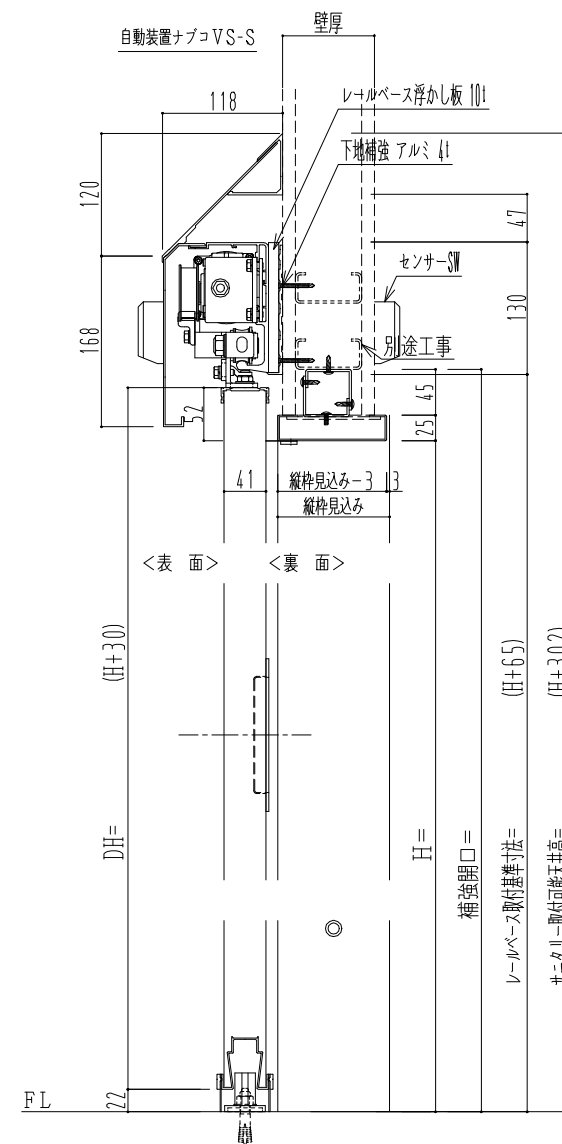

スチール開口枠

アルミ縁枠

作図縮尺	
正面図	1 / 1
水平断面図	4 / 1
垂直断面図	4 / 1

SUNWIZZ

品名: スライドドア

型名: SSR40 (V2.0) - 片引自動-3方 上部 サター-

SSR40-20KR3TN21-2201