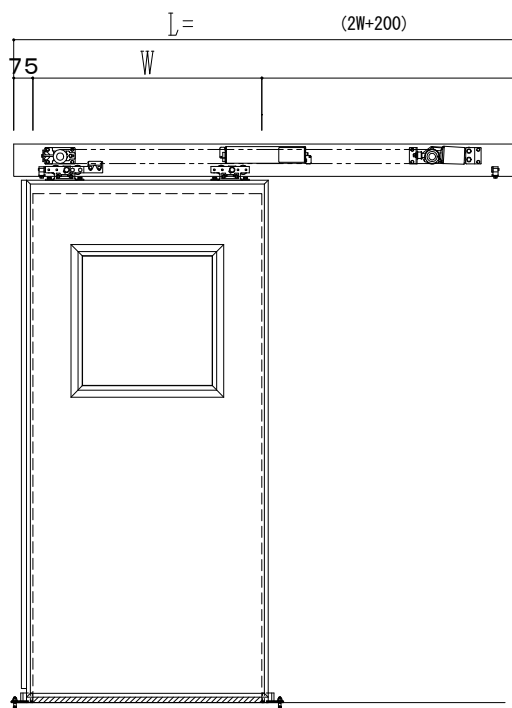

SUS開口枠
アルミ縁枠

作図縮尺	
正面図	1 / 1
水平断面図	4 / 1
垂直断面図	4 / 1

SUNWIZZ

品名: スライドドア

型名: SSR40 (V2.0) - 片引自動-3方 上部

SSR40-20KRN3U020-2201