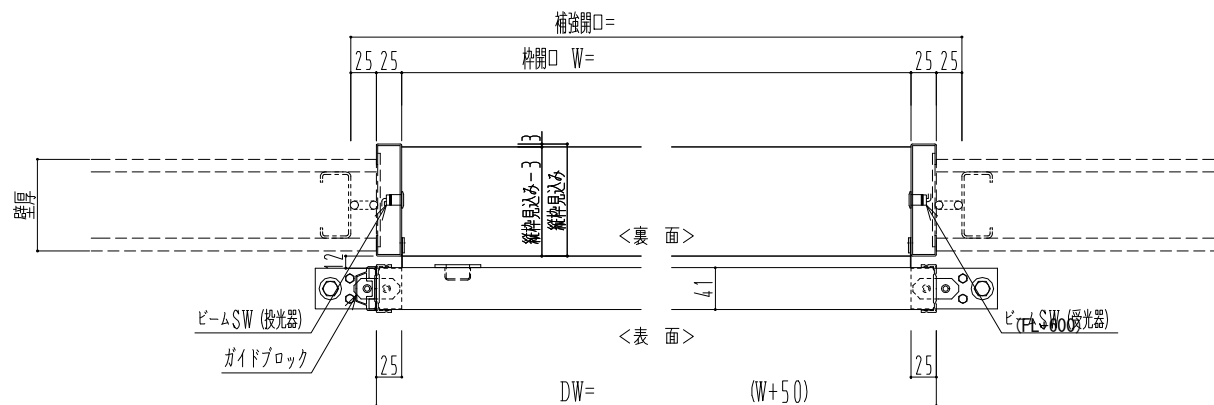

SUS開口枠
アルミ縁枠

作図縮尺	
正面図	1 / 1
水平断面図	4 / 1
垂直断面図	4 / 1

SUNWIZZ

品名: スライドドア

型名: SSR40 (V2.0) - 片引自動-3方 上部

SSR40-20KRN3U020-2201