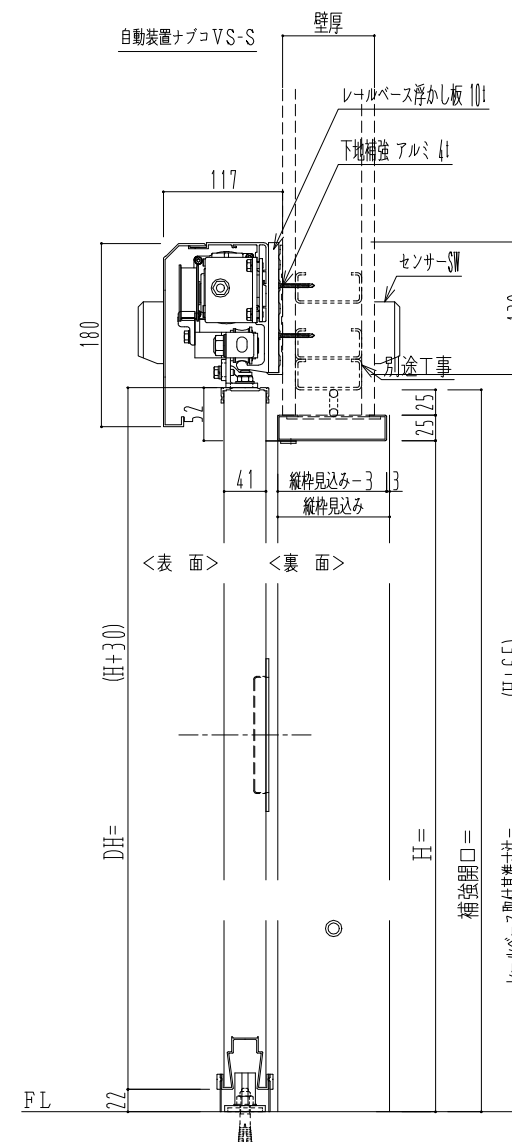

SUS開口枠
アルミ縁枠

作図縮尺	
正面図	1 / 1
水平断面図	4 / 1
垂直断面図	4 / 1

SUNWIZZ

品名: スライドドア

型名: SSR40 (V2.0) - 片引自動-3方 上部

SSR40-20KRN3U020-2201