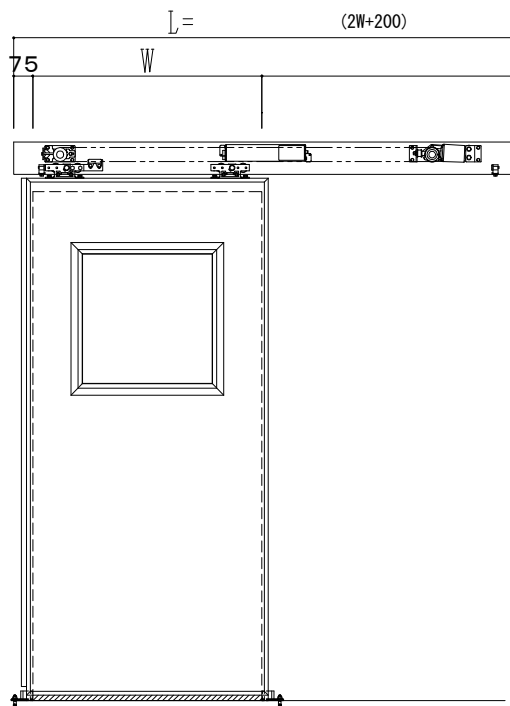

SUS開口枠
アルミ縁枠

作図縮尺	
正面図	1 / 1
水平断面図	4 / 1
垂直断面図	4 / 1

SUNWIZZ	品名: スライドドア	型名: SSR40 (V2.0) - 片引自動-3方 上部 サタリー	SSR40-20KRN3U021-2201
----------------	------------	------------------------------------	-----------------------