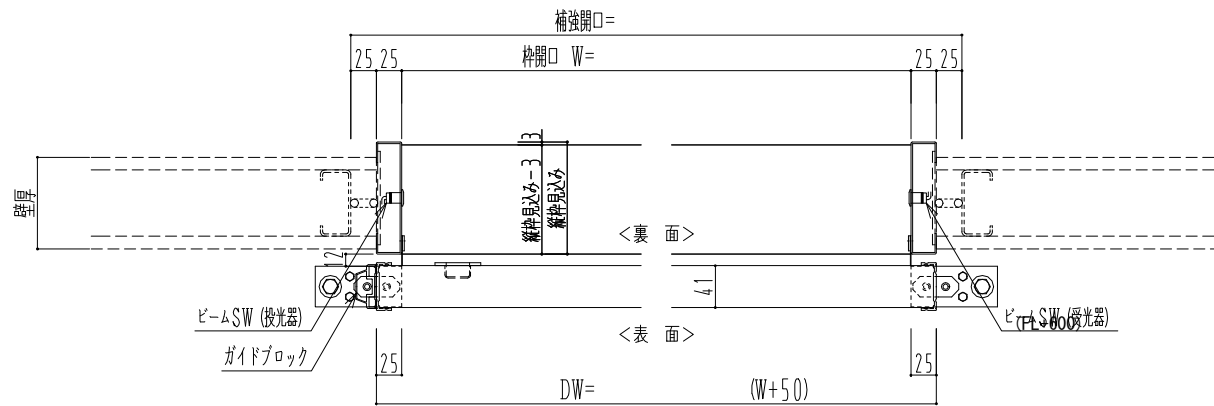

SUS開口枠
アルミ縁枠

作図縮尺	
正面図	1 / 1
水平断面図	4 / 1
垂直断面図	4 / 1

SUNWIZZ	品名: スライドドア	型名: SSR40 (V2.0) - 片引自動-3方 上部 サタリー	SSR40-20KRN3U021-2201
----------------	------------	------------------------------------	-----------------------