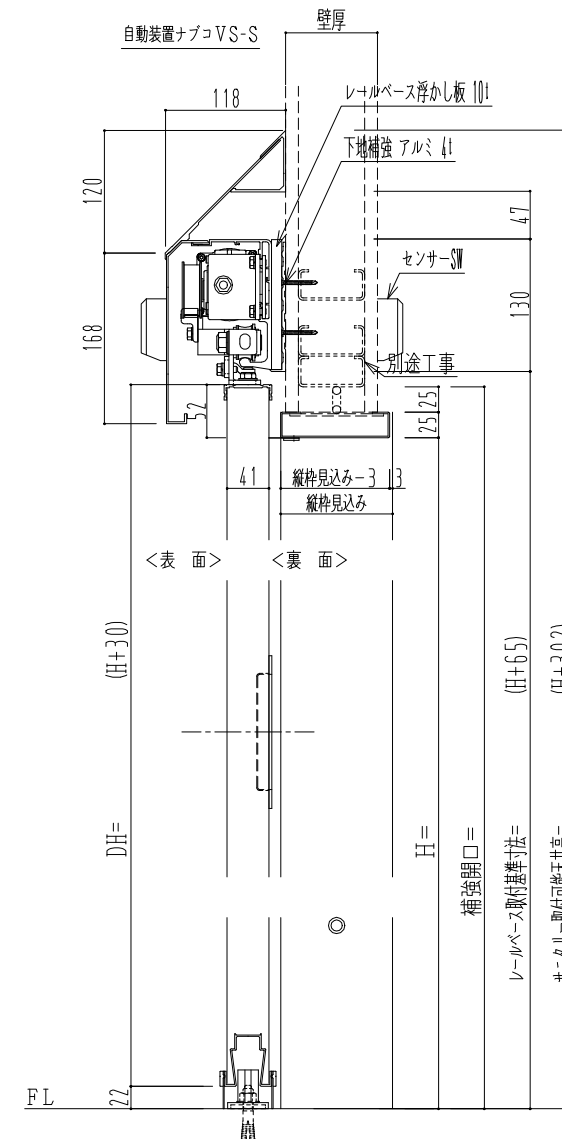

SUS開口枠
アルミ縁枠

作図縮尺	
正面図	1 / 1
水平断面図	4 / 1
垂直断面図	4 / 1

SUNWIZZ	品名: スライドドア	型名: SSR40 (V2.0) - 片引自動-3方 上部 サタリー	SSR40-20KRN3U021-2201
----------------	------------	------------------------------------	-----------------------