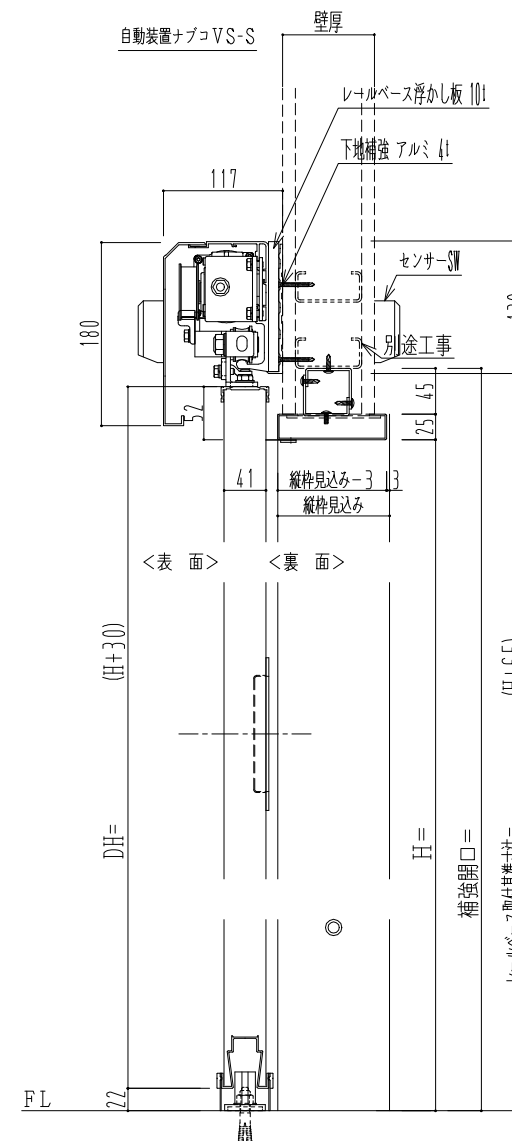

SUS開口枠
アルミ縁枠

作図縮尺	
正面図	1 / 1
水平断面図	4 / 1
垂直断面図	4 / 1

SUNWIZZ

品名: スライドドア

型名: SSR40 (V2.0) - 片引自動-3方 上部

SSR40-20KR3UN20-2201