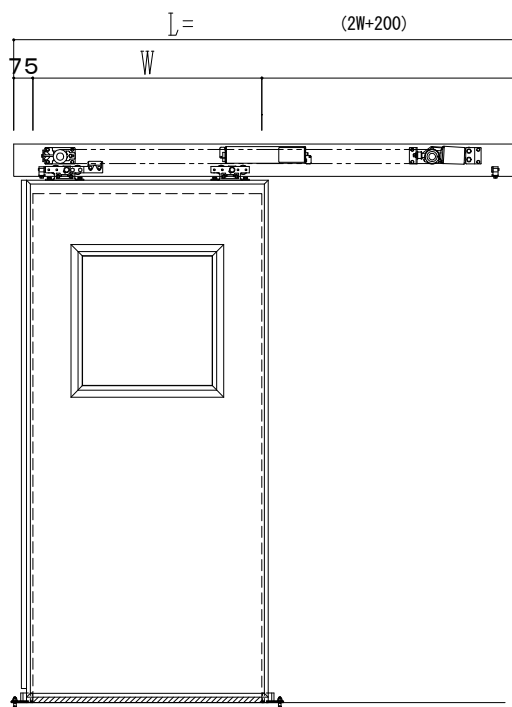

SUS開口枠
アルミ縁枠

作図縮尺	
正面図	1 / 1
水平断面図	4 / 1
垂直断面図	4 / 1

SUNWIZZ

品名: スライドドア

型名: SSR40 (V2.0) - 片引自動-3方 上部

SSR40-20KR3UN20-2201