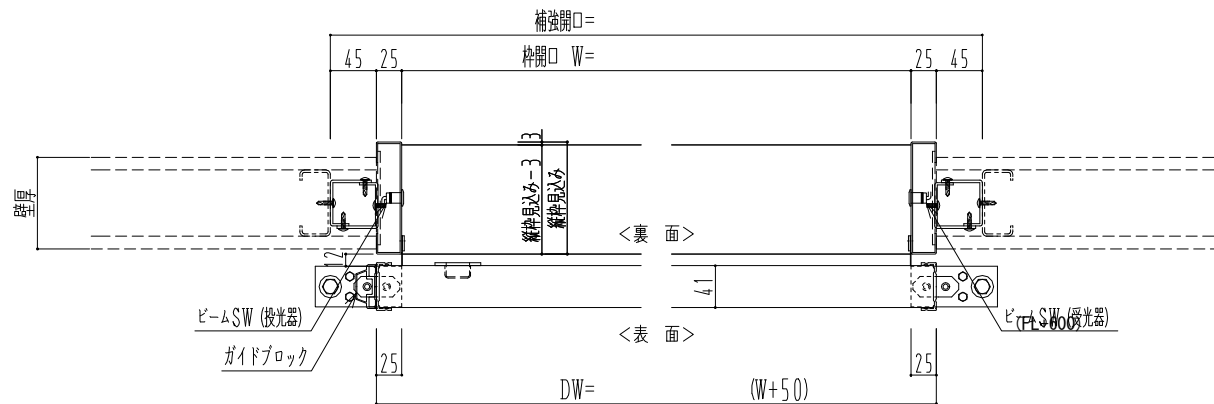

SUS開口枠
アルミ縁枠

作図縮尺	
正面図	1 / 1
水平断面図	4 / 1
垂直断面図	4 / 1

SUNWIZZ

品名: スライドドア

型名: SSR40 (V2.0) - 片引自動-3方 上部

SSR40-20KR3UN20-2201