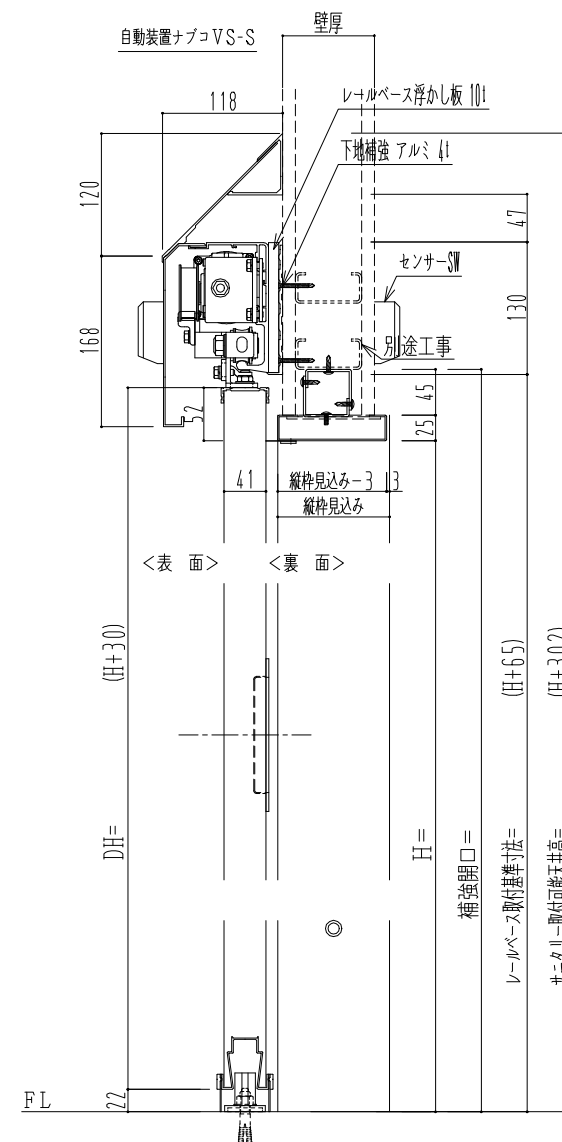

SUS開口枠  
アルミ縁枠

作図縮尺	
正面図	1 / 1
水平断面図	4 / 1
垂直断面図	4 / 1

SUNWIZZ	品名: スライドドア	型名: SSR40 (V2.0)-片引自動-3方 上部 サター-	SSR40-20KR3UN21-2201
---------	------------	----------------------------------	----------------------