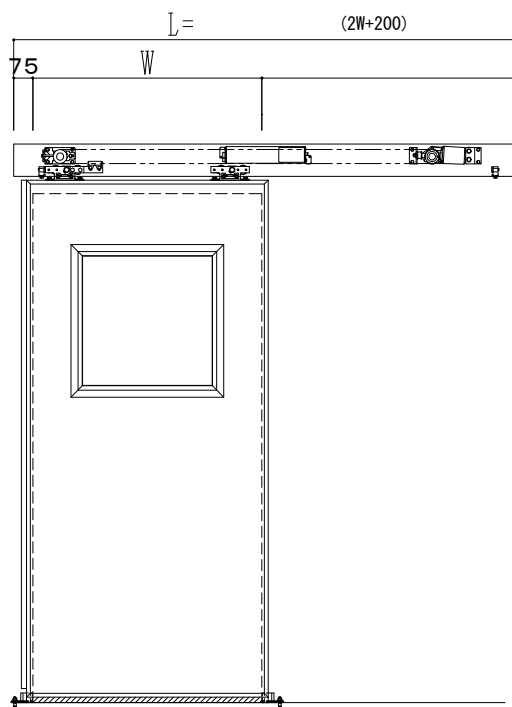

SUS開口枠  
アルミ縁枠

作図縮尺	
正面図	1 / 1
水平断面図	4 / 1
垂直断面図	4 / 1

SUNWIZZ	品名: スライドドア	型名: SSR40 (V2.0)-片引自動-3方 上部 サター-	SSR40-20KR3UN21-2201
---------	------------	----------------------------------	----------------------