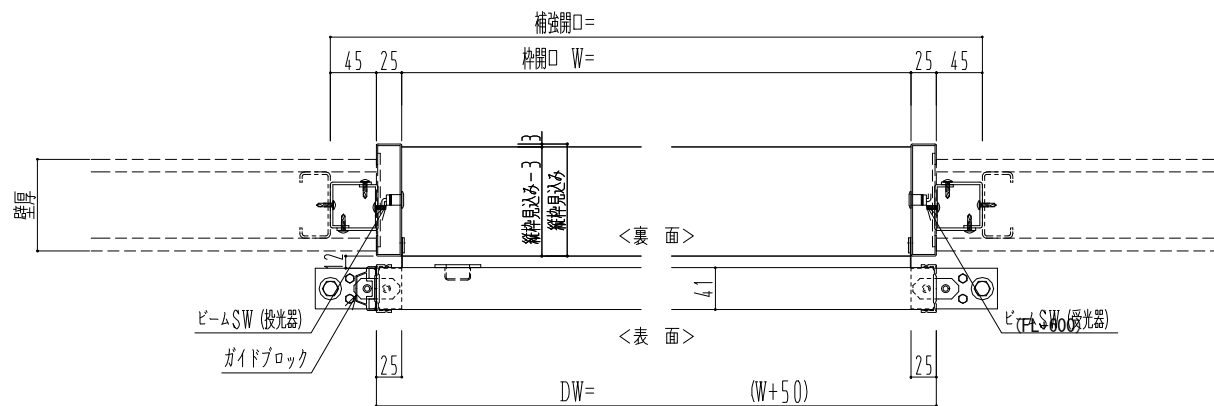

SUS開口枠  
アルミ縁枠

作図縮尺	
正面図	1 / 1
水平断面図	4 / 1
垂直断面図	4 / 1

SUNWIZZ	品名: スライドドア	型名: SSR40 (V2.0)-片引自動-3方 上部 サター-	SSR40-20KR3UN21-2201
---------	------------	----------------------------------	----------------------