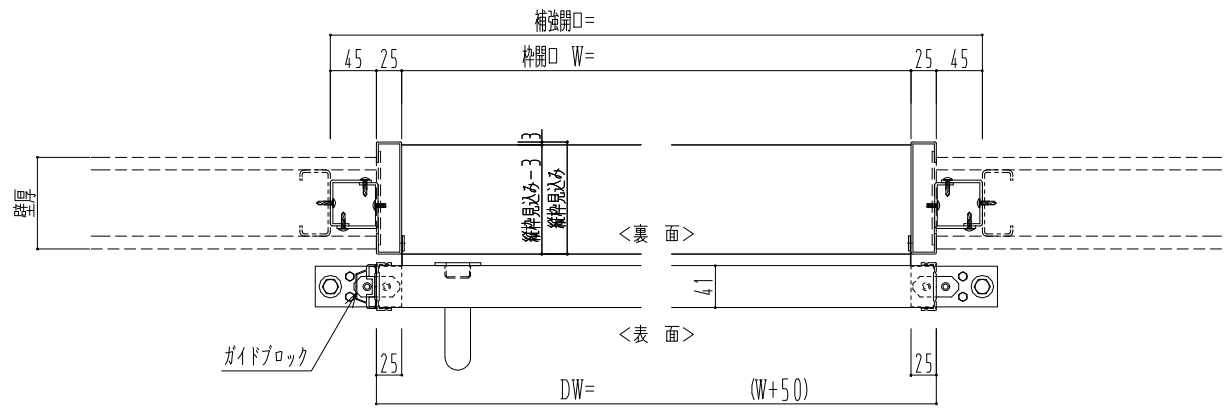

アルミ開口枠  
アルミ縁枠

作図縮尺	
正面図	1 / 1
水平断面図	4 / 1
垂直断面図	4 / 1

SUNWIZZ	品名: スライドドア	型名: SSR40 (V2.0) -片引手動-3方	SSR40-20KRS3AN00-2201
---------	------------	---------------------------	-----------------------