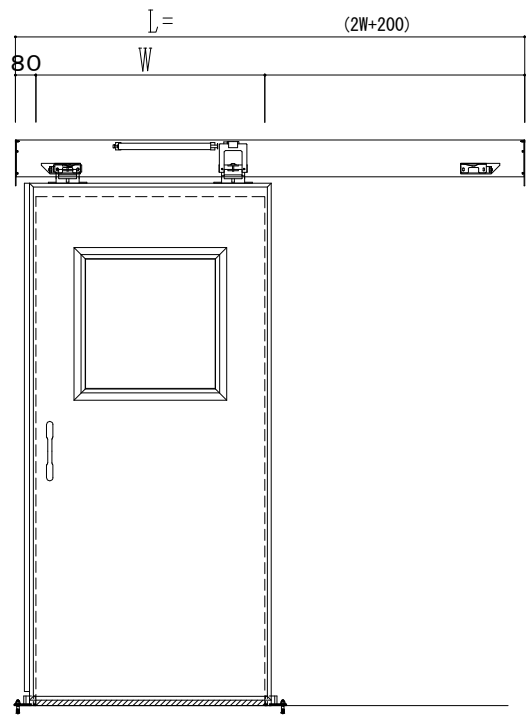

アルミ開口枠  
アルミ縁枠

作図縮尺	
正面図	1 / 1
水平断面図	4 / 1
垂直断面図	4 / 1

SUNWIZZ	品名: スライドドア	型名: SSR40 (V2.0) -片引手動-3方	SSR40-20KRS3AN00-2201
---------	------------	---------------------------	-----------------------