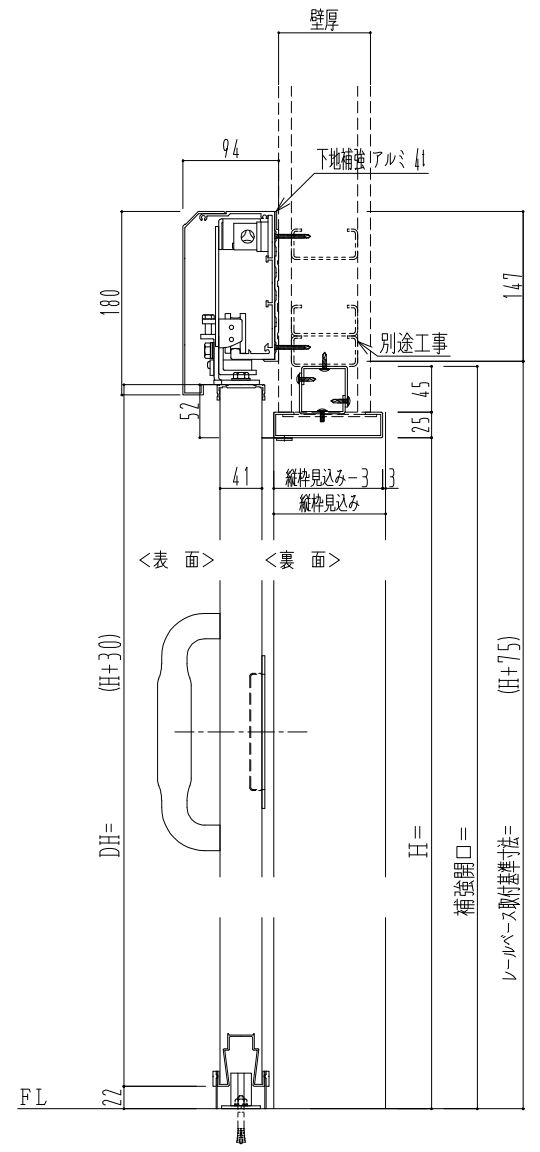

アルミ開口枠  
アルミ縁枠

作図縮尺	
正面図	1 / 1
水平断面図	4 / 1
垂直断面図	4 / 1

SUNWIZZ	品名: スライドドア	型名: SSR40 (V2.0) -片引手動-3方	SSR40-20KRS3AN00-2201
---------	------------	---------------------------	-----------------------