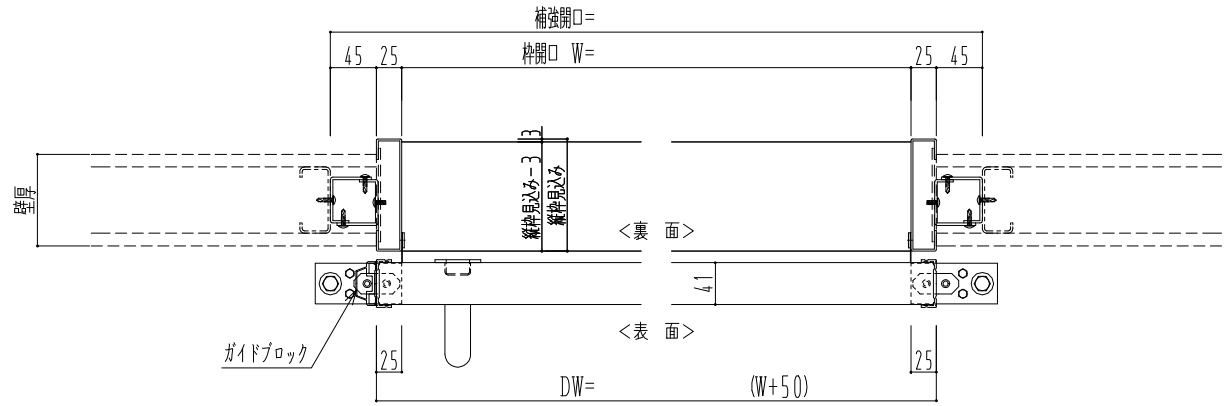

アルミ開口枠
アルミ縁枠

作図縮尺	
正面図	1 / 1
水平断面図	4 / 1
垂直断面図	4 / 1

SUNWIZZ 品名: スライドドア 型名: SSR40 (V2.0)-片引手動-3方 サニタリー SSR40-20KRS3AN01-2201

補強開口 =
レベルベース取付基準寸法 =
サニタリー取付可能天井高 =