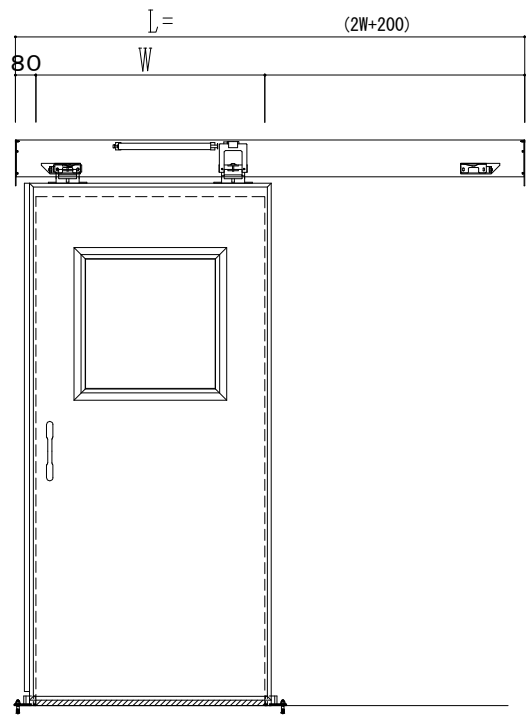

アルミ開口枠
アルミ縁枠

作図縮尺	
正面図	1 / 1
水平断面図	4 / 1
垂直断面図	4 / 1

SUNWIZZ 品名: スライドドア 型名: SSR40 (V2.0)-片引手動-3方 サニタリー SSR40-20KRS3AN01-2201

補強開口 =
レベルベース取付基準寸法 =
サニタリー取付可能天井高 =