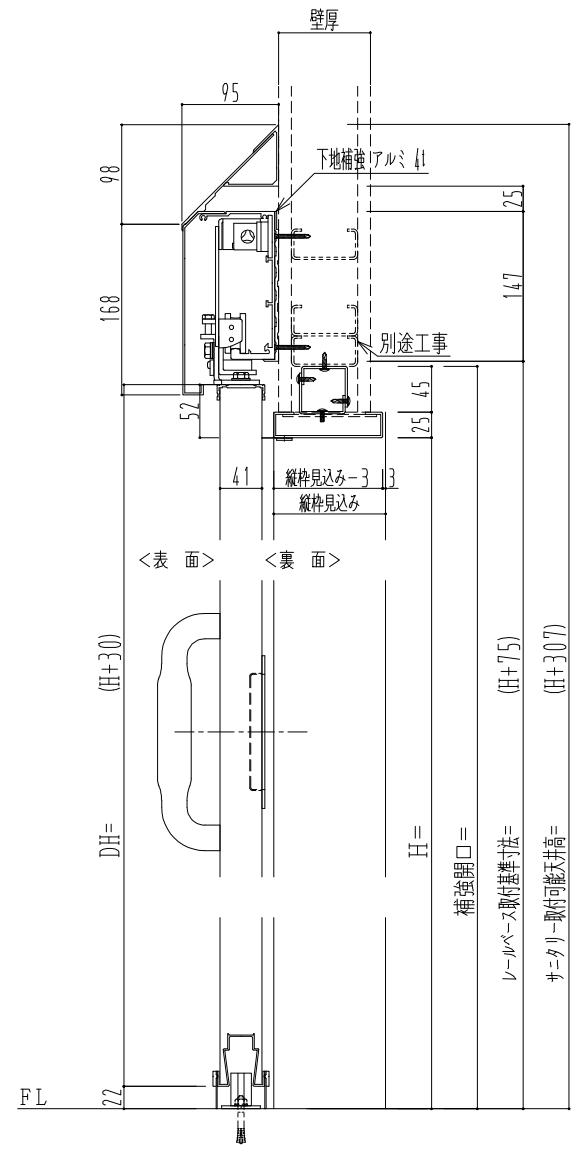

アルミ開口枠
アルミ縁枠

作図縮尺	
正面図	1 / 1
水平断面図	4 / 1
垂直断面図	4 / 1

SUNWIZZ 品名: スライドドア 型名: SSR40 (V2.0)-片引手動-3方 サニタリー SSR40-20KRS3AN01-2201

補強開口 =
レベルベース取付基準寸法 =
サニタリー取付可能天井高 =