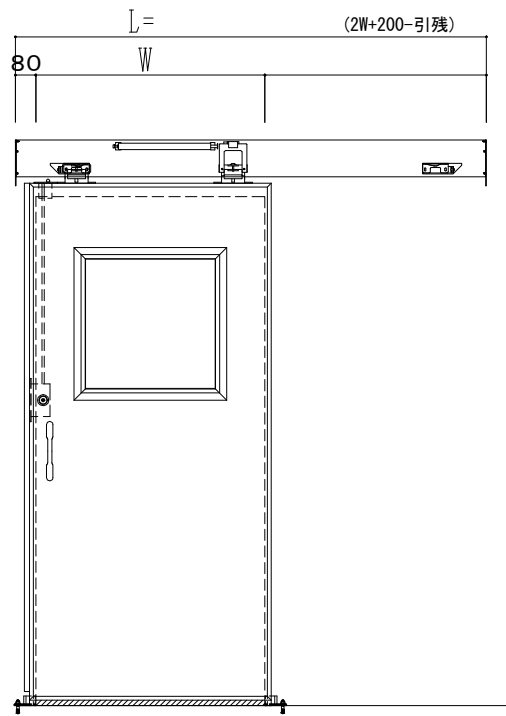

アルミ開口枠  
アルミ縁枠

作 図 縮 尺	
正 面 図	1 / 1
水 平 断 面 図	4 / 1
垂 直 断 面 図	4 / 1

<b>SUNWIZZ</b>	品名： スライドドア	型名： SSR40 (V2.0) -片引手動-3方	SSR40-20KRS3AN10-2201
----------------	------------	---------------------------	-----------------------