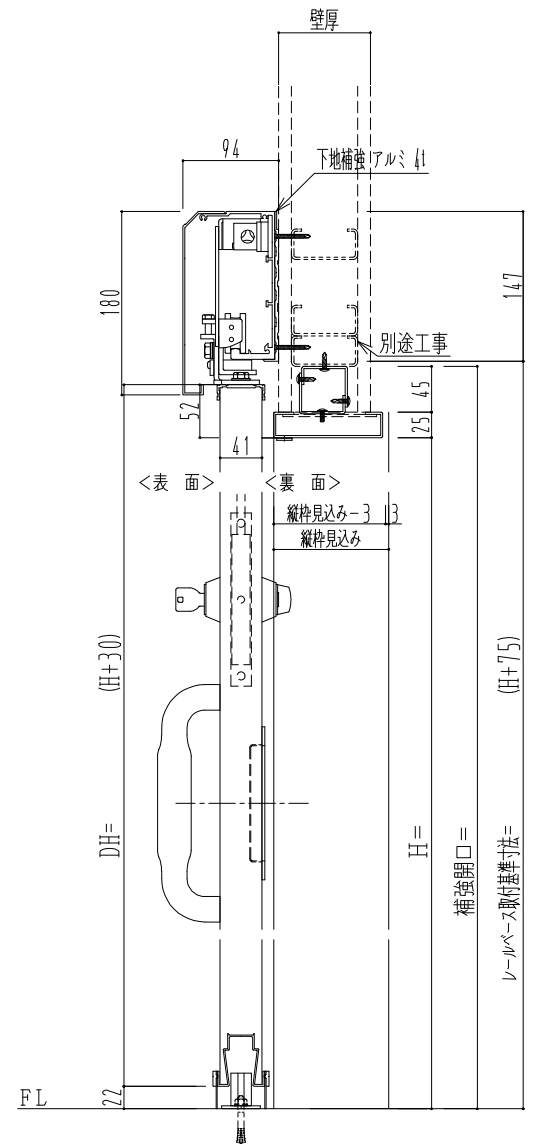

アルミ開口枠  
アルミ縁枠

作 図 縮 尺	
正 面 図	1 / 1
水 平 断 面 図	4 / 1
垂 直 断 面 図	4 / 1

<b>SUNWIZZ</b>	品名： スライドドア	型名： SSR40 (V2.0) -片引手動-3方	SSR40-20KRS3AN10-2201
----------------	------------	---------------------------	-----------------------