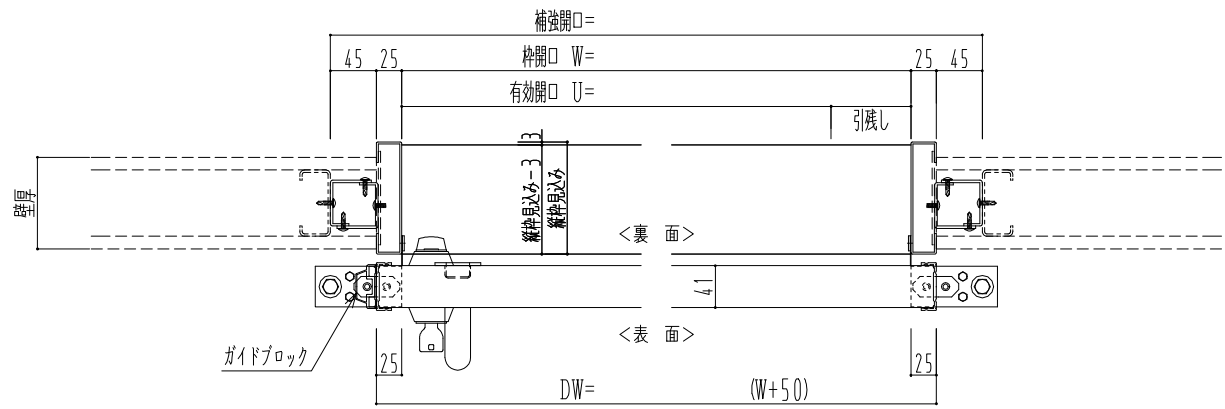

アルミ開口枠  
アルミ縁枠

作 図 縮 尺	
正 面 図	1 / 1
水 平 断 面 図	4 / 1
垂 直 断 面 図	4 / 1

<b>SUNWIZZ</b>	品名： スライドドア	型名： SSR40 (V2.0) -片引手動-3方	SSR40-20KRS3AN10-2201
----------------	------------	---------------------------	-----------------------