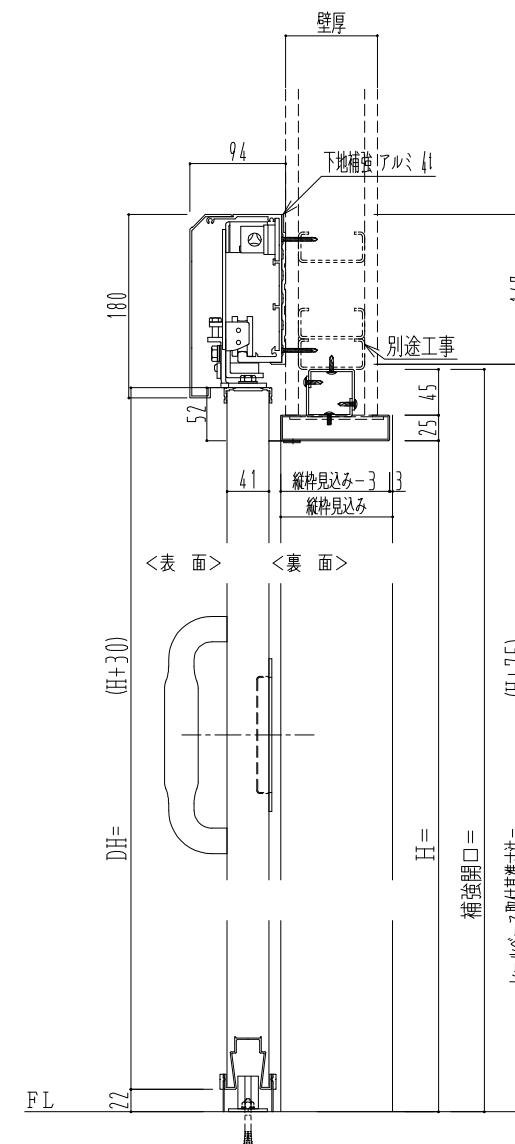

スチール開口枠

アルミ縁枠

作図縮尺	
正面図	1 / 1
水平断面図	4 / 1
垂直断面図	4 / 1

SUNWIZZ

品名: スライドドア

型名: SSR40 (V2.0) - 片引手動-3方

SSR40-20KRS3TN00-2201