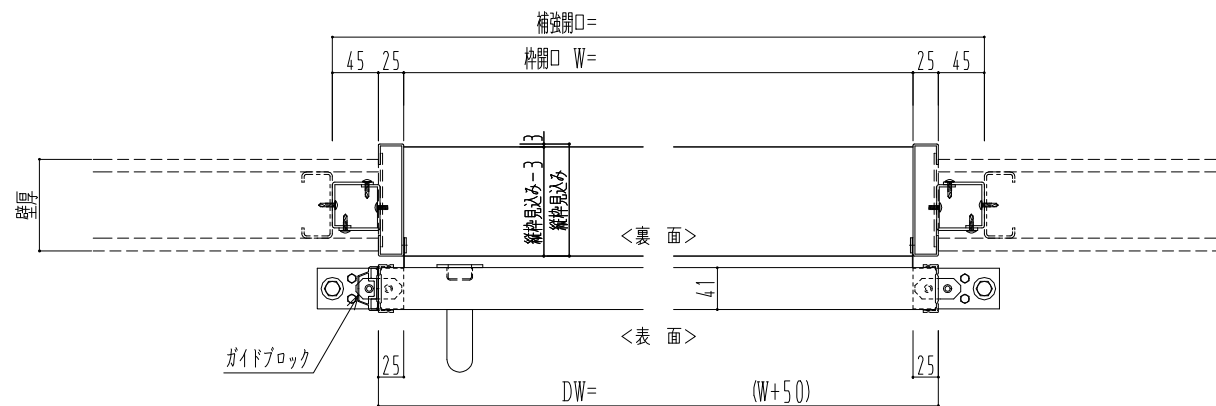

スチール開口枠

アルミ縁枠

作図縮尺	
正面図	1 / 1
水平断面図	4 / 1
垂直断面図	4 / 1

SUNWIZZ

品名: スライドドア

型名: SSR40 (V2.0) - 片引手動-3方

SSR40-20KRS3TN00-2201