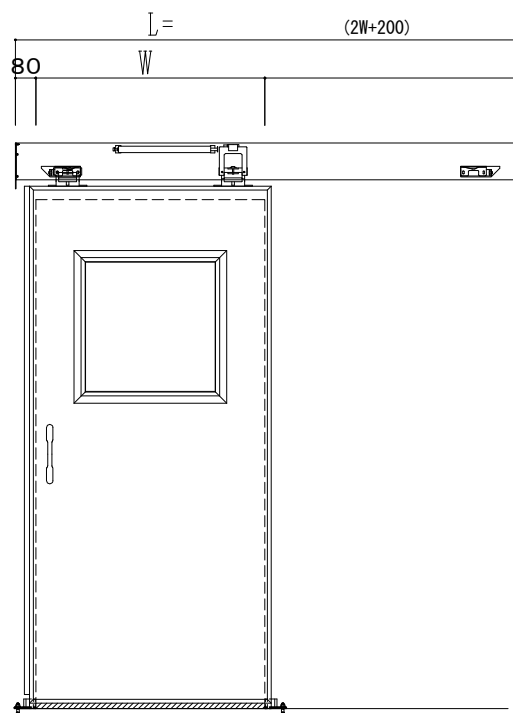

スチール開口枠

アルミ縁枠

作図縮尺	
正面図	1 / 1
水平断面図	4 / 1
垂直断面図	4 / 1

SUNWIZZ

品名: スライドドア

型名: SSR40 (V2.0) - 片引手動-3方

SSR40-20KRS3TN00-2201