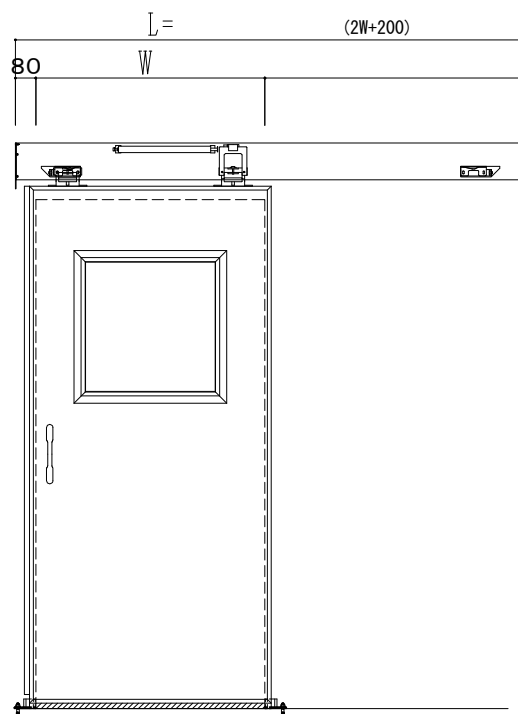

スチール開口枠

アルミ縁枠

| 作図縮尺 | |
|-------|-------|
| 正面図 | 1 / 1 |
| 水平断面図 | 4 / 1 |
| 垂直断面図 | 4 / 1 |

SUNWIZZ

品名: スライドドア

型名: SSR40 (V2.0) -片引手動-3方 サニタリー

SSR40-20KRS3TN01-2201