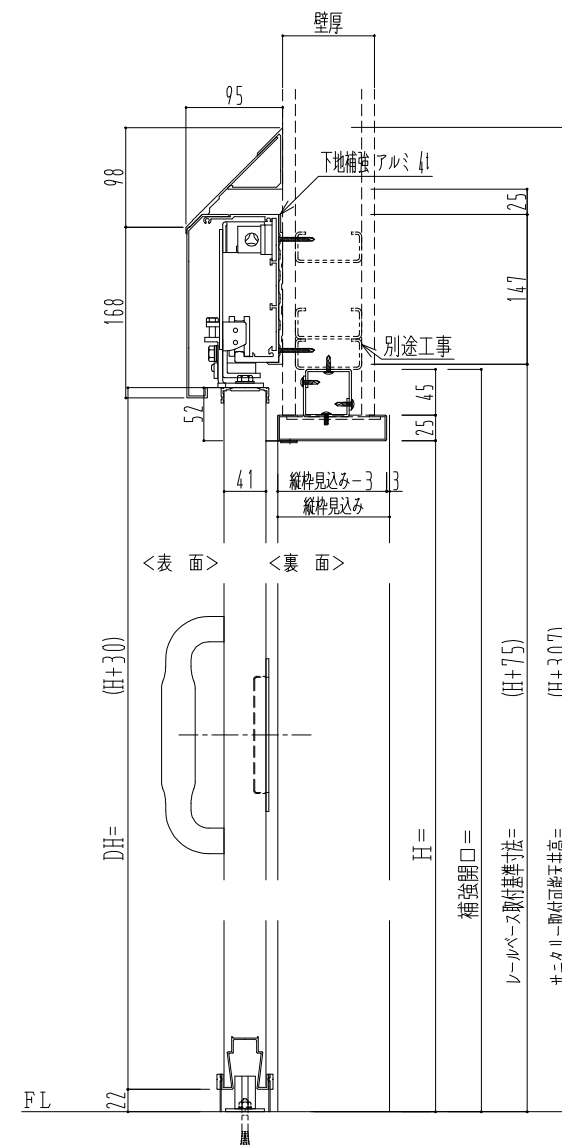

スチール開口枠

アルミ縁枠

| 作図縮尺 | |
|-------|-------|
| 正面図 | 1 / 1 |
| 水平断面図 | 4 / 1 |
| 垂直断面図 | 4 / 1 |

SUNWIZZ

品名: スライドドア

型名: SSR40 (V2.0) -片引手動-3方 サニタリー

SSR40-20KRS3TN01-2201