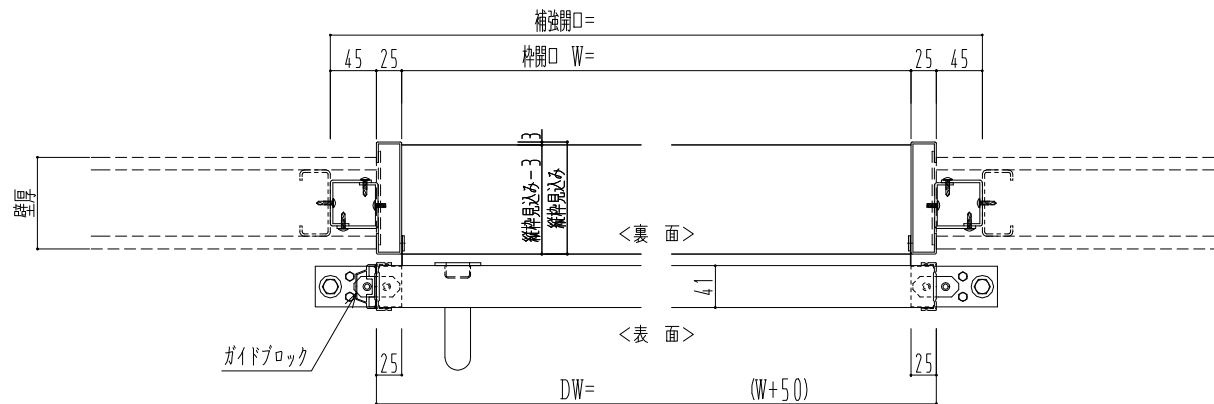

スチール開口枠

アルミ縁枠

| 作図縮尺 | |
|-------|-------|
| 正面図 | 1 / 1 |
| 水平断面図 | 4 / 1 |
| 垂直断面図 | 4 / 1 |

SUNWIZZ

品名: スライドドア

型名: SSR40 (V2.0) -片引手動-3方 サニタリー

SSR40-20KRS3TN01-2201