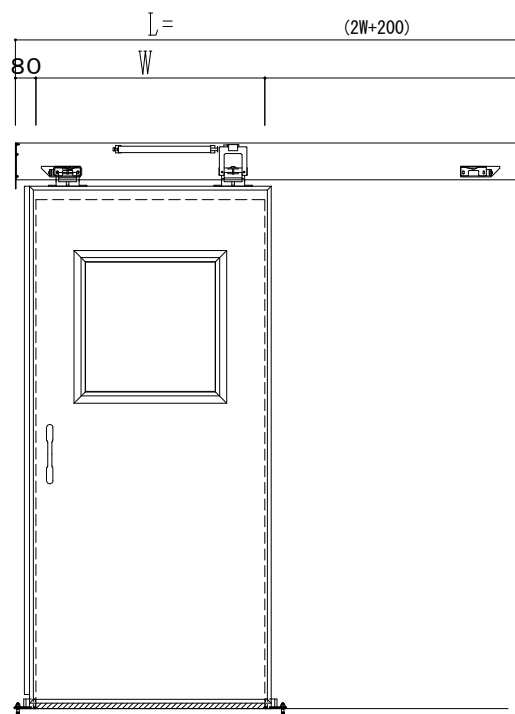

SUS開口枠
アルミ縁枠

作図縮尺	
正面図	1 / 1
水平断面図	4 / 1
垂直断面図	4 / 1

SUNWIZZ

品名: スライドドア

型名: SSR40 (V2.0) -片引手動-3方 サニタリー

SSR40-20KRS3U001-2201