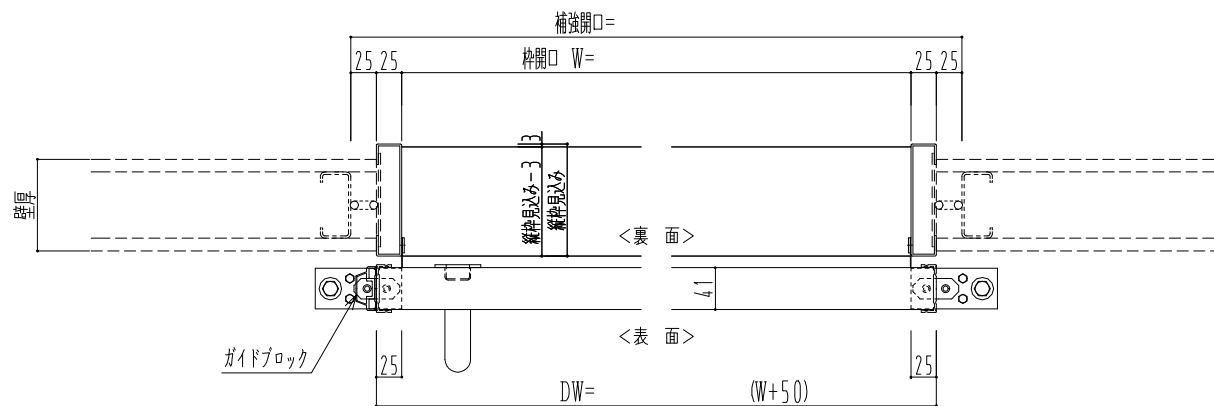

SUS開口枠
アルミ縁枠

作図縮尺	
正面図	1 / 1
水平断面図	4 / 1
垂直断面図	4 / 1

SUNWIZZ

品名: スライドドア

型名: SSR40 (V2.0) -片引手動-3方 サニタリー

SSR40-20KRS3U001-2201