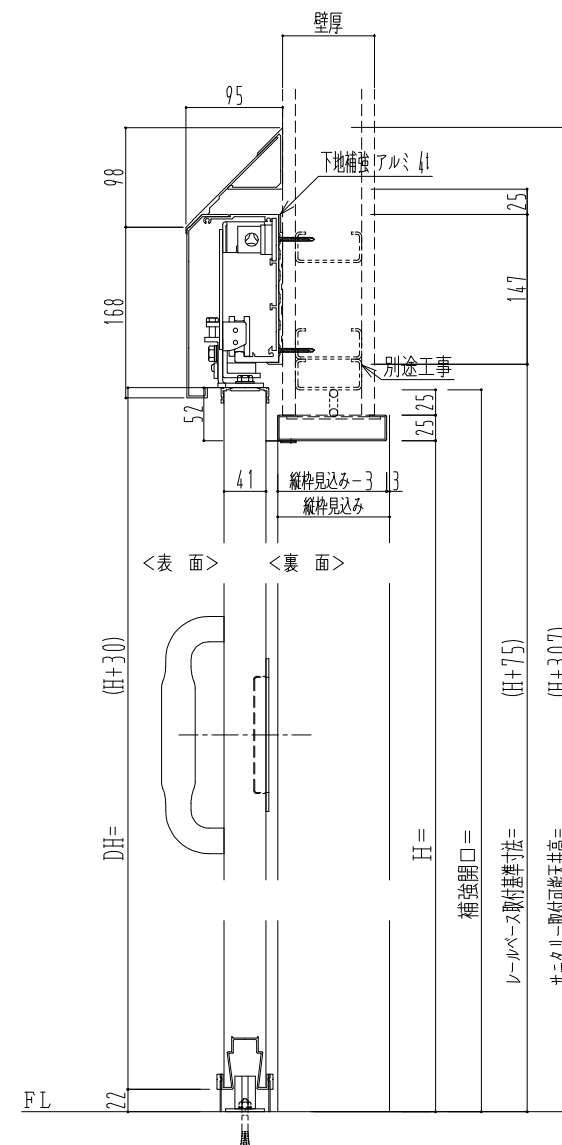

SUS開口枠
アルミ縁枠

作図縮尺	
正面図	1 / 1
水平断面図	4 / 1
垂直断面図	4 / 1

SUNWIZZ

品名: スライドドア

型名: SSR40 (V2.0) -片引手動-3方 サニタリー

SSR40-20KRS3U001-2201