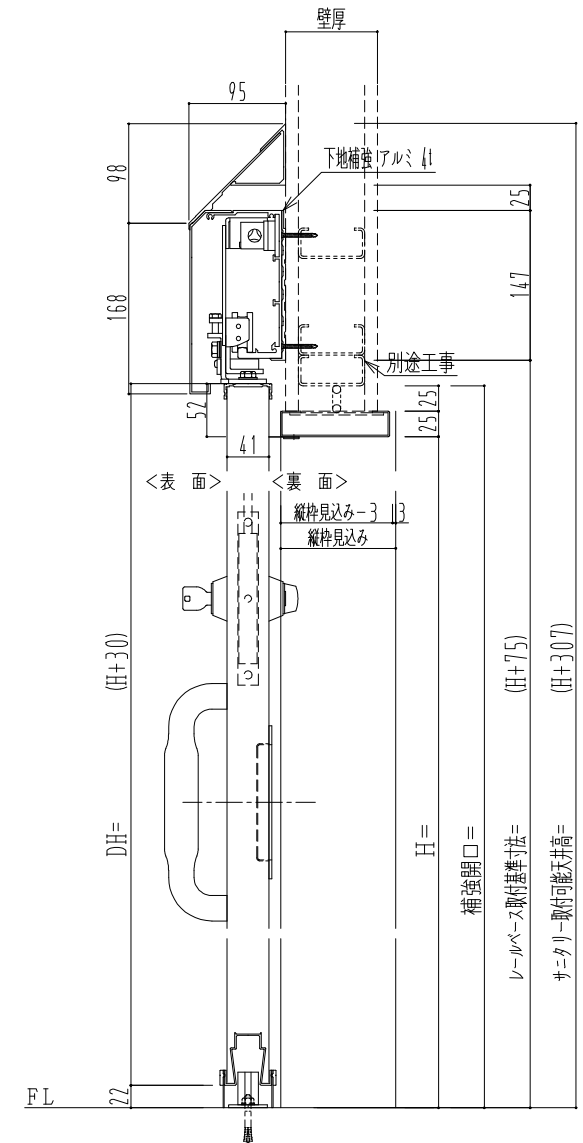

SUS開口枠  
アルミ縁枠

作図縮尺	
正面図	1 / 1
水平断面図	4 / 1
垂直断面図	4 / 1

SUNWIZZ

品名： スライドドア

型名： SSR40 (V2.0) -片引手動-3方 サニター-

SSR40-20KRS3U011-2201

補強開口 =  
レールベース取付基準寸法 = (H + 75)  
サニタリー取付可能天井高 = (H + 307)