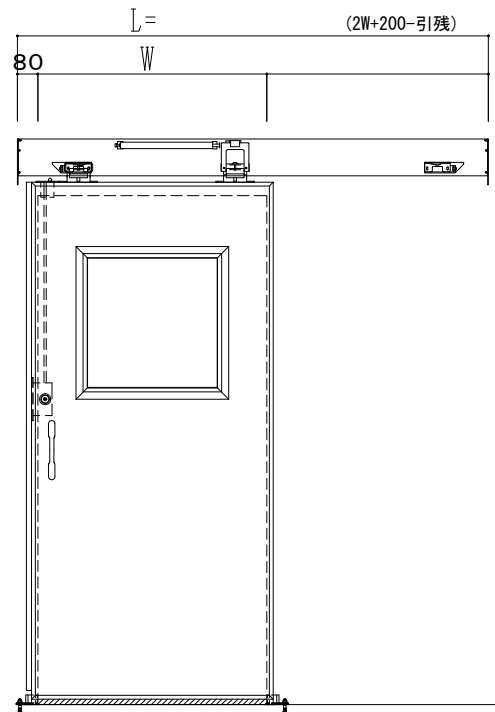

SUS開口枠  
アルミ縁枠

作図縮尺	
正面図	1 / 1
水平断面図	4 / 1
垂直断面図	4 / 1

SUNWIZZ

品名： スライドドア

型名： SSR40 (V2.0) -片引手動-3方 サニター-

SSR40-20KRS3U011-2201

補強開口 =  
レールベース取付基準寸法 = (H + 75)  
サニタリー取付可能天井高 = (H + 307)