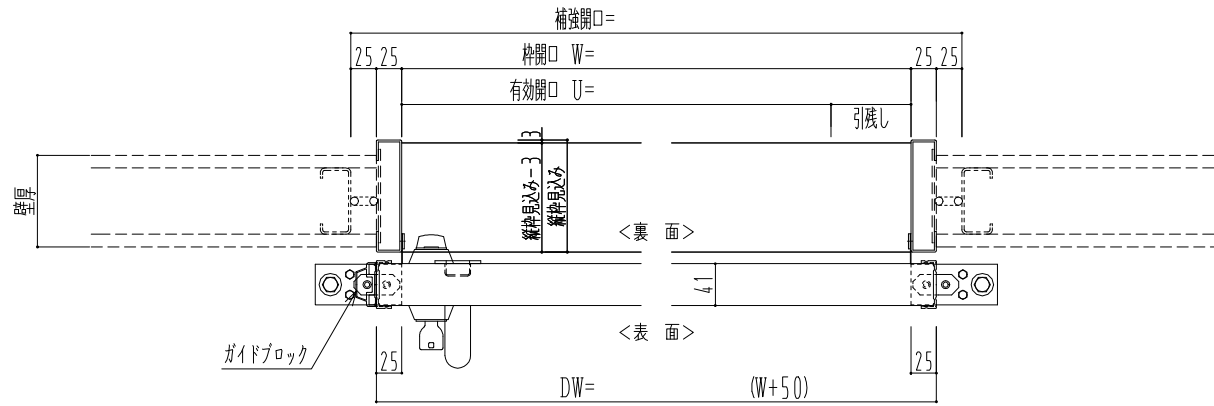

SUS開口枠  
アルミ縁枠

作図縮尺	
正面図	1 / 1
水平断面図	4 / 1
垂直断面図	4 / 1

SUNWIZZ

品名： スライドドア

型名： SSR40 (V2.0) -片引手動-3方 サニター-

SSR40-20KRS3U011-2201

補強開口 =  
レールベース取付基準寸法 = (H + 75)  
サニタリー取付可能天井高 = (H + 307)