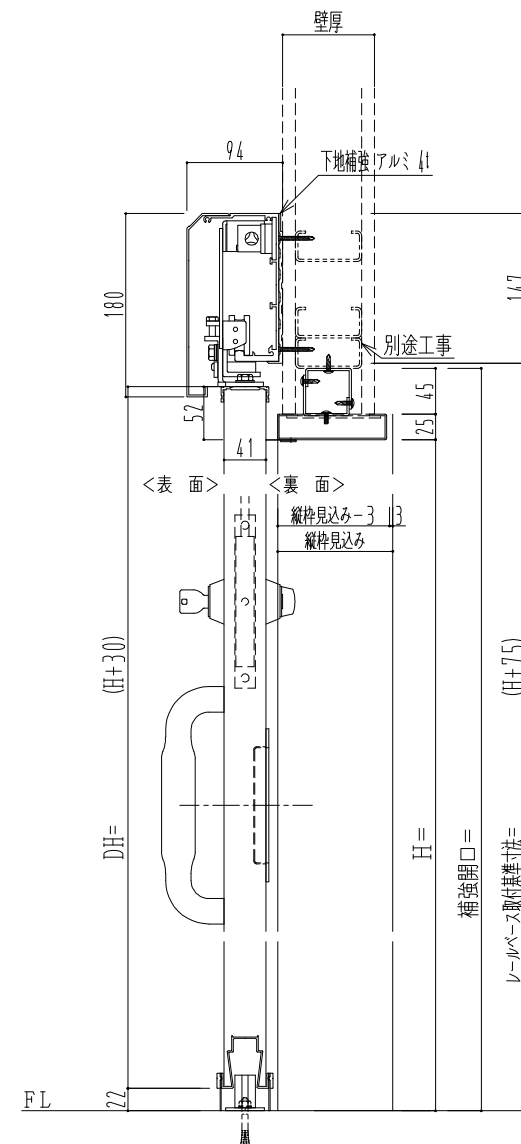

SUS開口枠  
アルミ縁枠

作図縮尺	
正面図	1 / 1
水平断面図	4 / 1
垂直断面図	4 / 1

SUNWIZZ

品名: スライドドア

型名: SSR40 (V2.0) - 片引手動-3方

SSR40-20KRS3UN10-2201