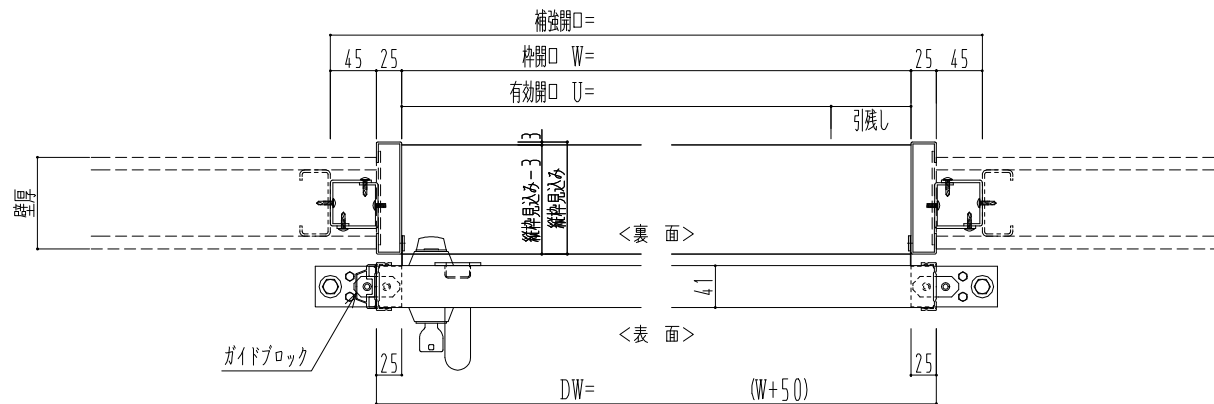

SUS開口枠  
アルミ縁枠

作図縮尺	
正面図	1 / 1
水平断面図	4 / 1
垂直断面図	4 / 1

SUNWIZZ

品名: スライドドア

型名: SSR40 (V2.0) - 片引手動-3方

SSR40-20KRS3UN10-2201