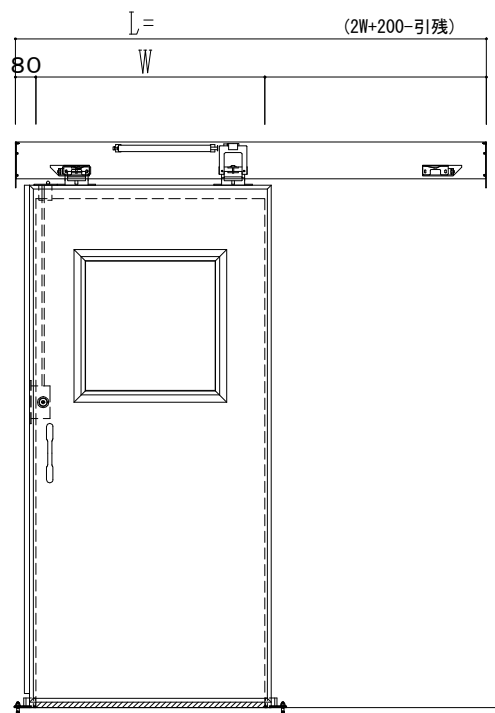

SUS開口枠  
アルミ縁枠

作図縮尺	
正面図	1 / 1
水平断面図	4 / 1
垂直断面図	4 / 1

SUNWIZZ

品名: スライドドア

型名: SSR40 (V2.0) - 片引手動-3方

SSR40-20KRS3UN10-2201