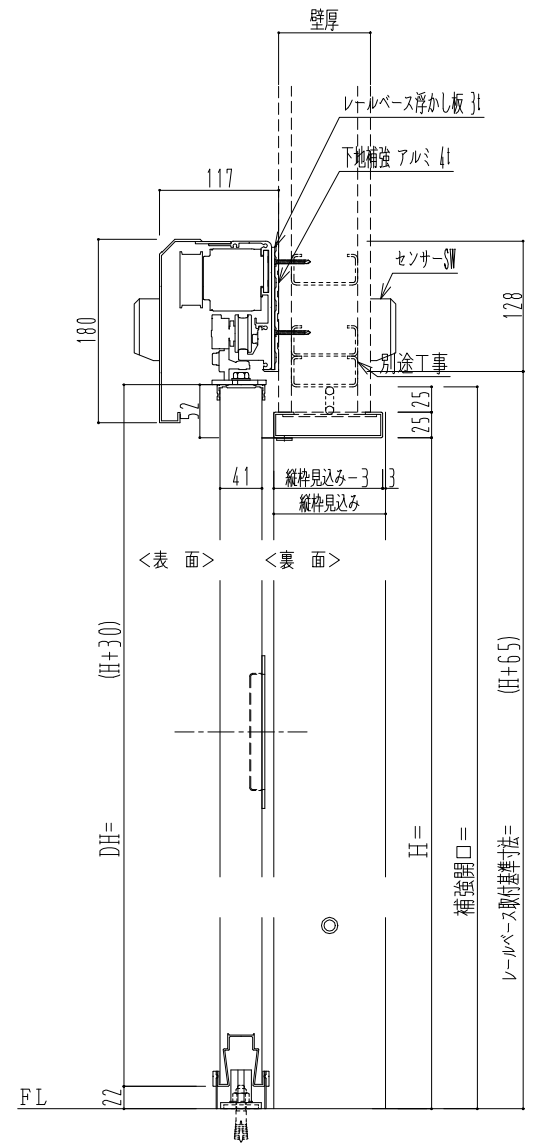

**アルミ開口枠**  
**アルミ縁枠**

自動ドア装置 フルテック(株)DC-20F

作図縮尺	
正面図	1 / 1
水平断面図	4 / 1
垂直断面図	4 / 1

<b>SUNWIZZ</b>	品名: スライドドア	型名: SSR40 (V2.0) -片引自動-3方 上部	SSR40-20KRT3A020-2201
----------------	------------	------------------------------	-----------------------