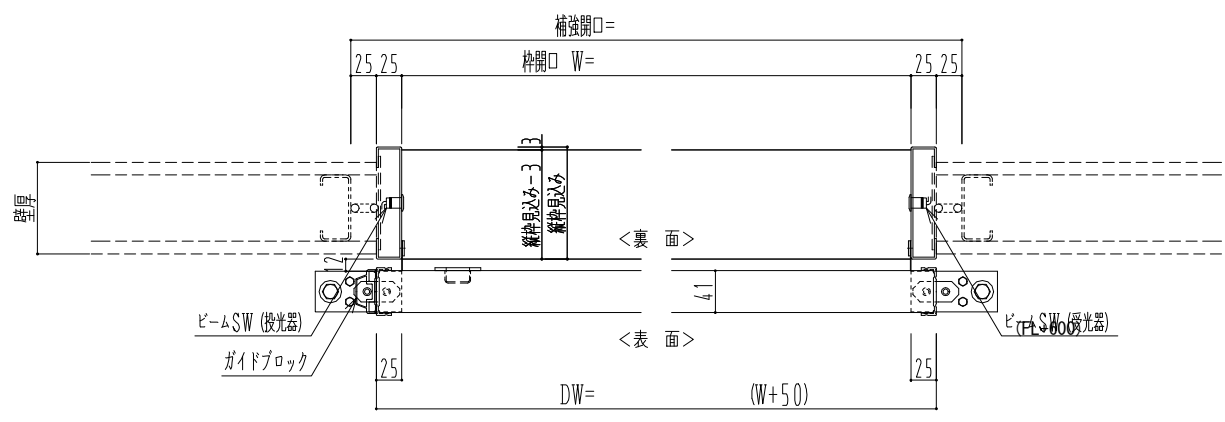

**アルミ開口枠**  
**アルミ縁枠**

自動ドア装置 フルテック(株)DC-20F

作図縮尺	
正面図	1 / 1
水平断面図	4 / 1
垂直断面図	4 / 1

<b>SUNWIZZ</b>	品名: スライドドア	型名: SSR40 (V2.0) -片引自動-3方 上部	SSR40-20KRT3A020-2201
----------------	------------	------------------------------	-----------------------