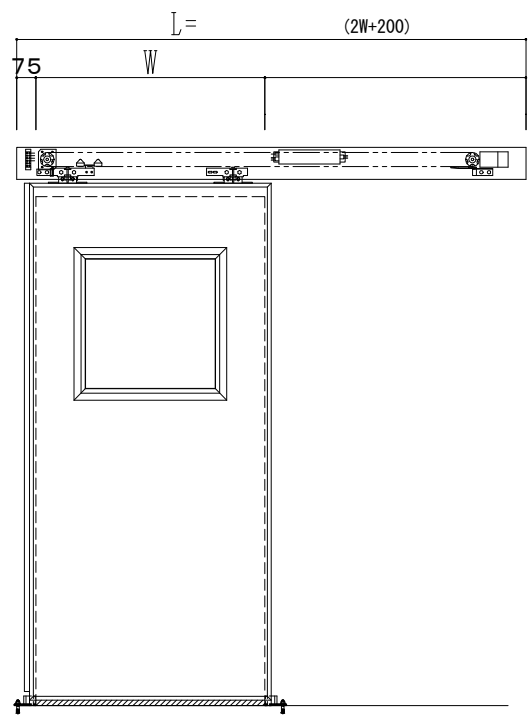

**アルミ開口枠**  
**アルミ縁枠**

自動ドア装置 フルテック(株)DC-20F

作図縮尺	
正面図	1 / 1
水平断面図	4 / 1
垂直断面図	4 / 1

<b>SUNWIZZ</b>	品名: スライドドア	型名: SSR40 (V2.0) -片引自動-3方 上部	SSR40-20KRT3A020-2201
----------------	------------	------------------------------	-----------------------