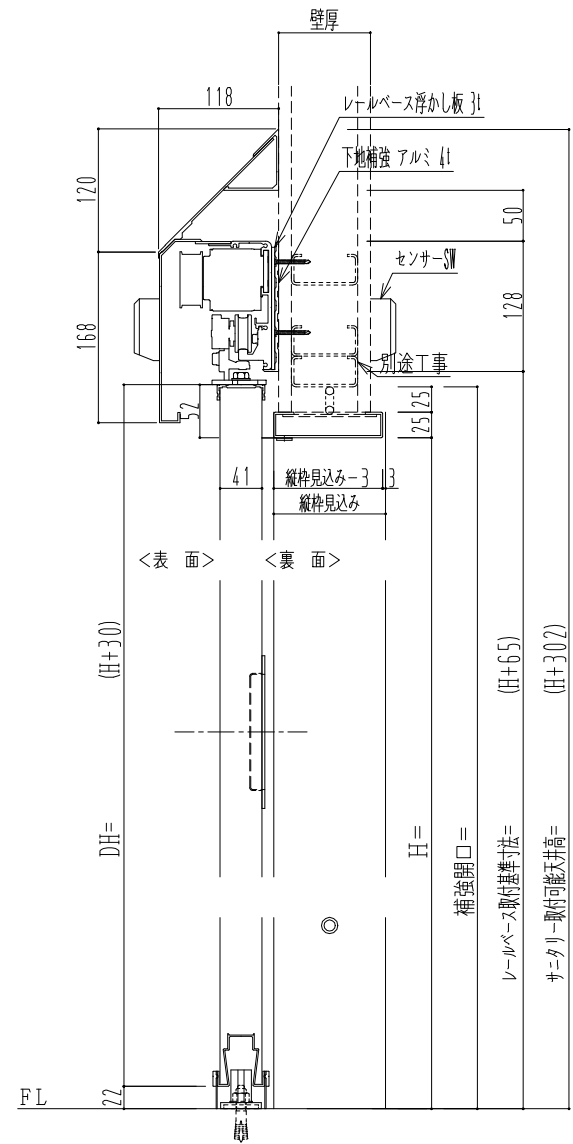

**アルミ開口枠**  
**アルミ縁枠**

自動ドア装置 フルテック (株) DC-20F

作図縮尺	
正面図	1 / 1
水平断面図	4 / 1
垂直断面図	4 / 1