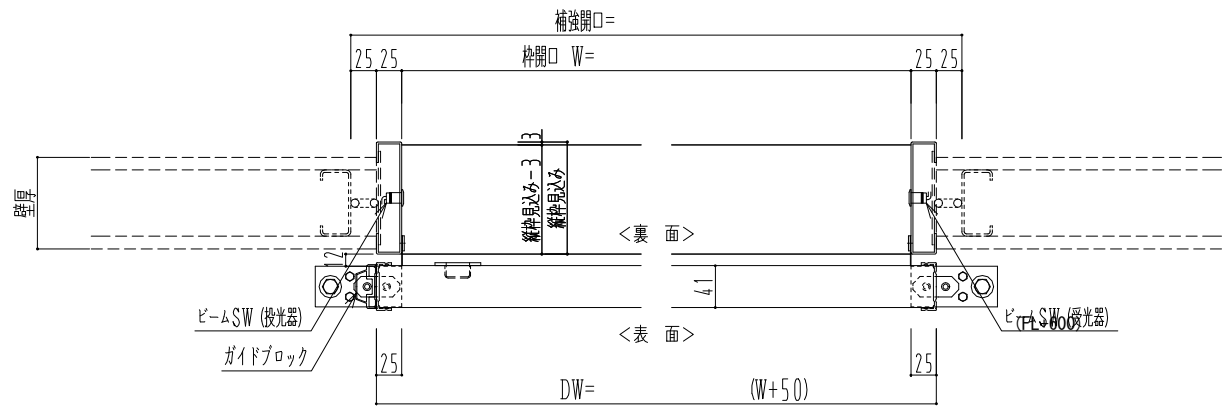

**アルミ開口枠**  
**アルミ縁枠**

自動ドア装置 フルテック (株) DC-20F

作図縮尺	
正面図	1 / 1
水平断面図	4 / 1
垂直断面図	4 / 1