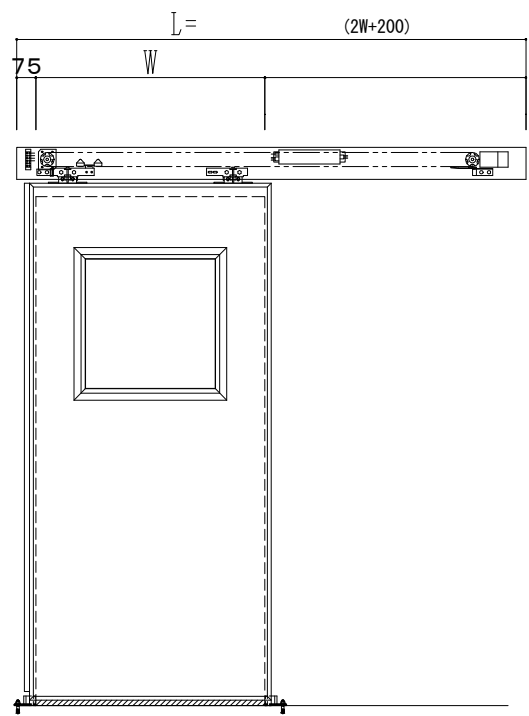

**アルミ開口枠**  
**アルミ縁枠**

自動ドア装置 フルテック (株) DC-20F

作図縮尺	
正面図	1 / 1
水平断面図	4 / 1
垂直断面図	4 / 1