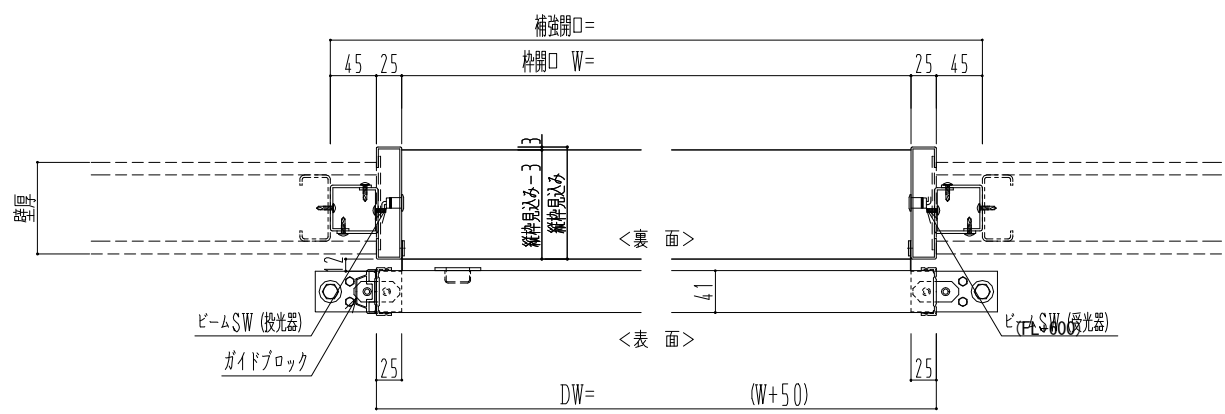

**アルミ開口枠**  
**アルミ縁枠**

自動ドア装置 フルテック (株) DC-20F

作 図 縮 尺	
正 面 図	1 / 1
水 平 断 面 図	4 / 1
垂 直 断 面 図	4 / 1

<b>SUNWIZZ</b>	品名： スライドドア	型名： SSR40 (V2.0) -片引自動-3方 上部	SSR40-20KRT3AN20-2201
----------------	------------	------------------------------	-----------------------