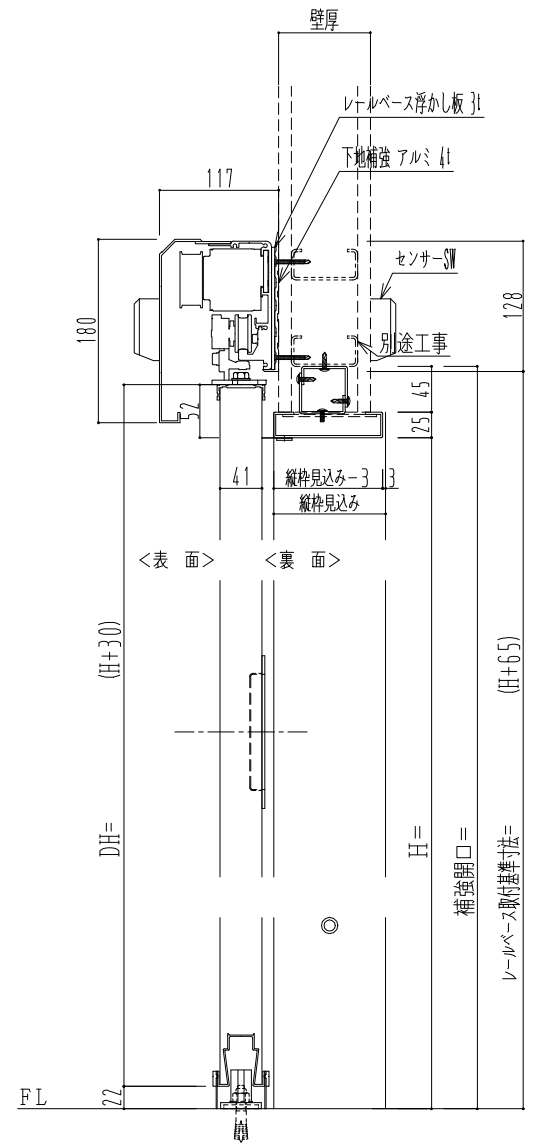

**アルミ開口枠**  
**アルミ縁枠**

自動ドア装置 フルテック (株) DC-20F

作 図 縮 尺	
正 面 図	1 / 1
水 平 断 面 図	4 / 1
垂 直 断 面 図	4 / 1

<b>SUNWIZZ</b>	品名： スライドドア	型名： SSR40 (V2.0) -片引自動-3方 上部	SSR40-20KRT3AN20-2201
----------------	------------	------------------------------	-----------------------