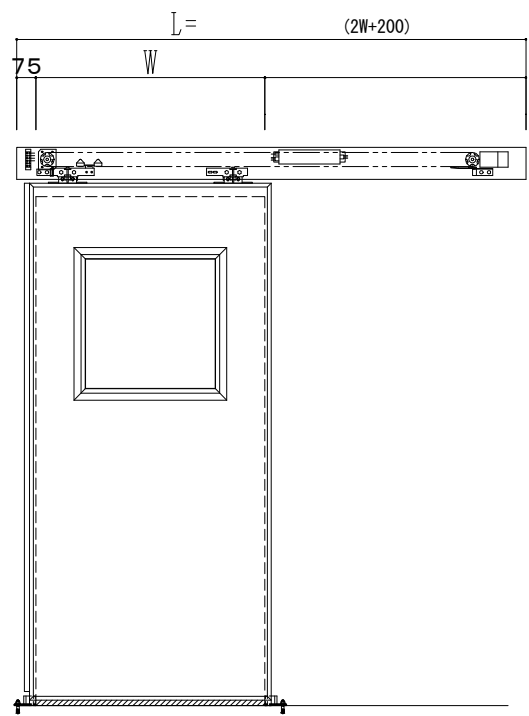

**アルミ開口枠**  
**アルミ縁枠**

自動ドア装置 フルテック (株) DC-20F

作 図 縮 尺	
正 面 図	1 / 1
水 平 断 面 図	4 / 1
垂 直 断 面 図	4 / 1

<b>SUNWIZZ</b>	品名： スライドドア	型名： SSR40 (V2.0) -片引自動-3方 上部	SSR40-20KRT3AN20-2201
----------------	------------	------------------------------	-----------------------