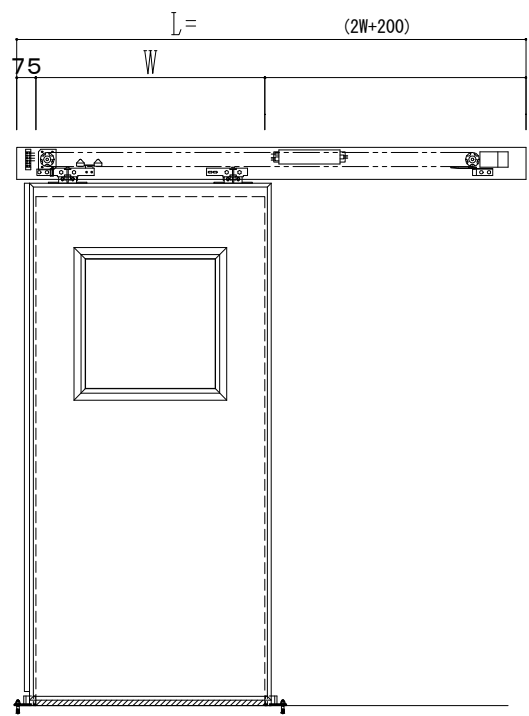

アルミ開口枠
アルミ縁枠

自動ドア装置 フルテック (株) DC-20F

作 図 縮 尺	
正面図	1 / 1
水平断面図	4 / 1
垂直断面図	4 / 1

SUNWIZZ	品名: スライドドア	型名: SSR40 (V2.0)-片引自動-3方 上部 サター-	SSR40-20KRT3AN21-2201
----------------	------------	----------------------------------	-----------------------