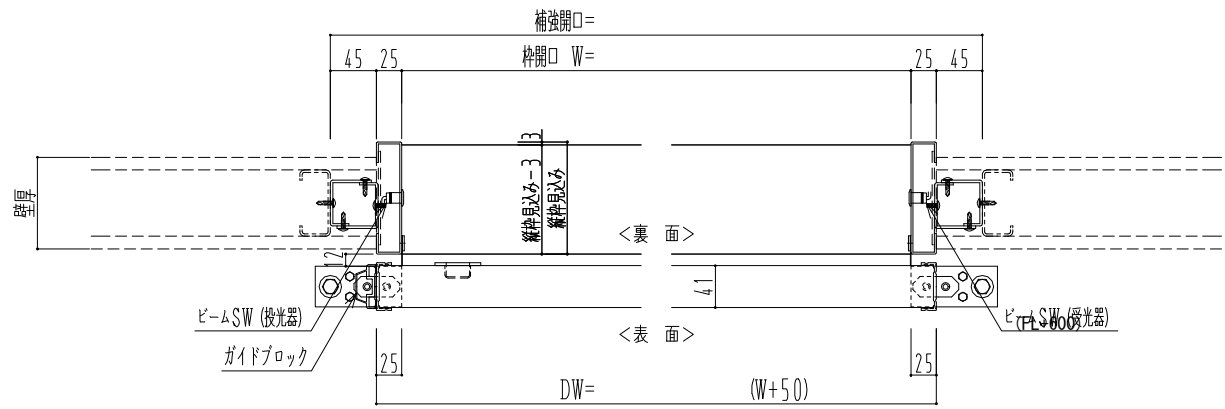

アルミ開口枠
アルミ縁枠

自動ドア装置 フルテック (株) DC-20F

作 図 縮 尺	
正面図	1 / 1
水平断面図	4 / 1
垂直断面図	4 / 1

SUNWIZZ	品名: スライドドア	型名: SSR40 (V2.0)-片引自動-3方 上部 サター-	SSR40-20KRT3AN21-2201
----------------	------------	----------------------------------	-----------------------