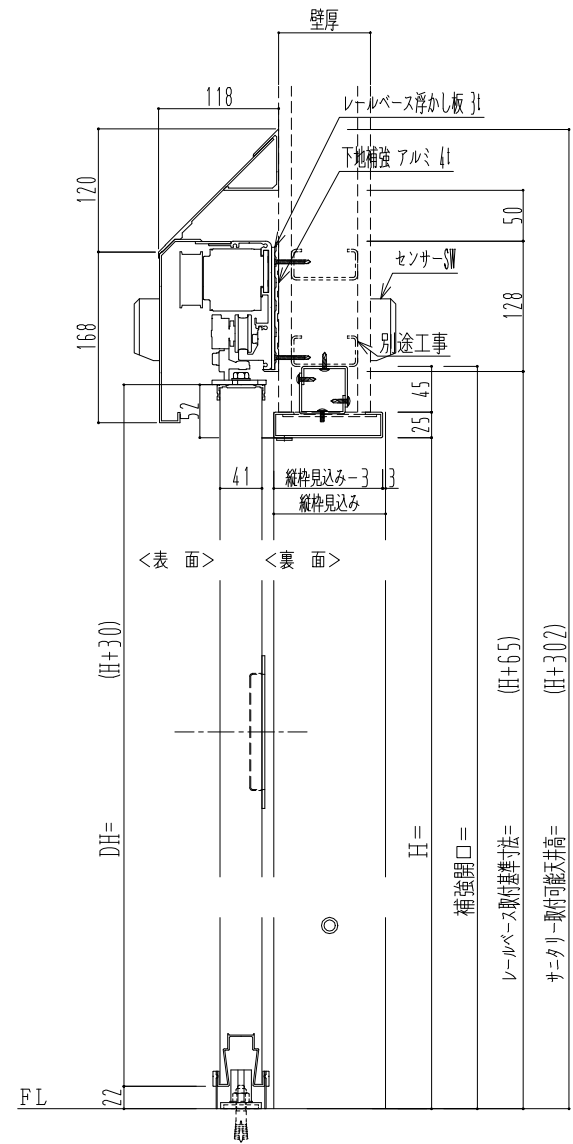

アルミ開口枠
アルミ縁枠

自動ドア装置 フルテック (株) DC-20F

作 図 縮 尺	
正面図	1 / 1
水平断面図	4 / 1
垂直断面図	4 / 1

SUNWIZZ	品名: スライドドア	型名: SSR40 (V2.0)-片引自動-3方 上部 サター-	SSR40-20KRT3AN21-2201
----------------	------------	----------------------------------	-----------------------