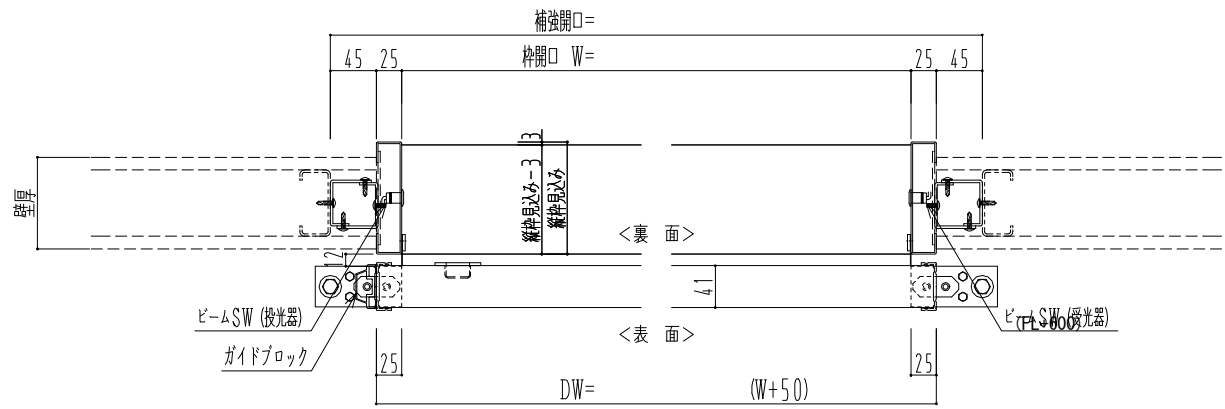

スチール開口枠
アルミ縁枠

自動ドア装置 フルテック (株) DC-20F

作図縮尺	
正面図	1 / 1
水平断面図	4 / 1
垂直断面図	4 / 1

SUNWIZZ	品名: スライドドア	型名: SSR40 (V2.0) -片引自動-3方 上部	SSR40-20KRT3TN20-2201
----------------	------------	------------------------------	-----------------------