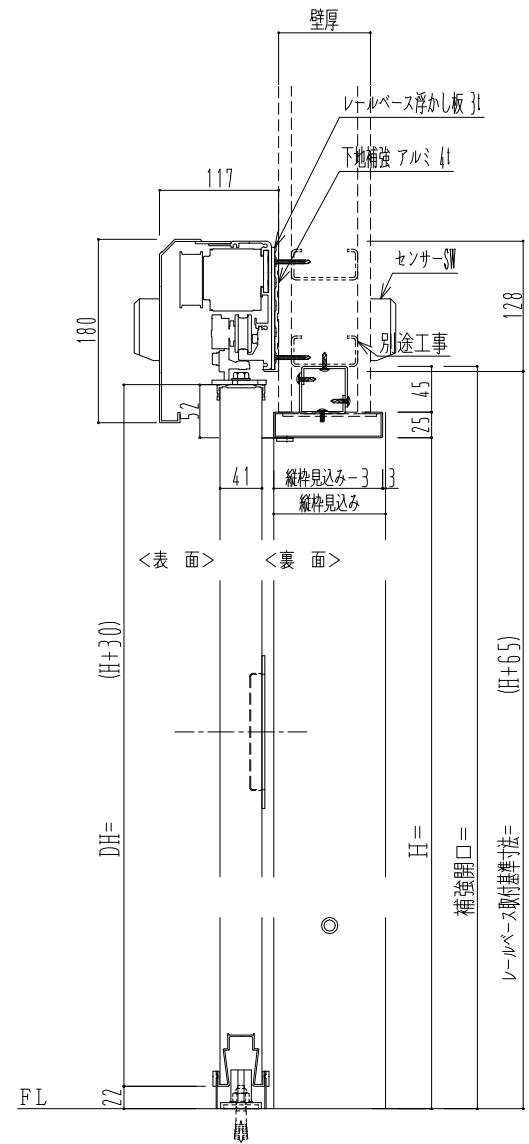

スチール開口枠
アルミ縁枠

自動ドア装置 フルテック (株) DC-20F

作図縮尺	
正面図	1 / 1
水平断面図	4 / 1
垂直断面図	4 / 1

SUNWIZZ	品名: スライドドア	型名: SSR40 (V2.0) -片引自動-3方 上部	SSR40-20KRT3TN20-2201
----------------	------------	------------------------------	-----------------------