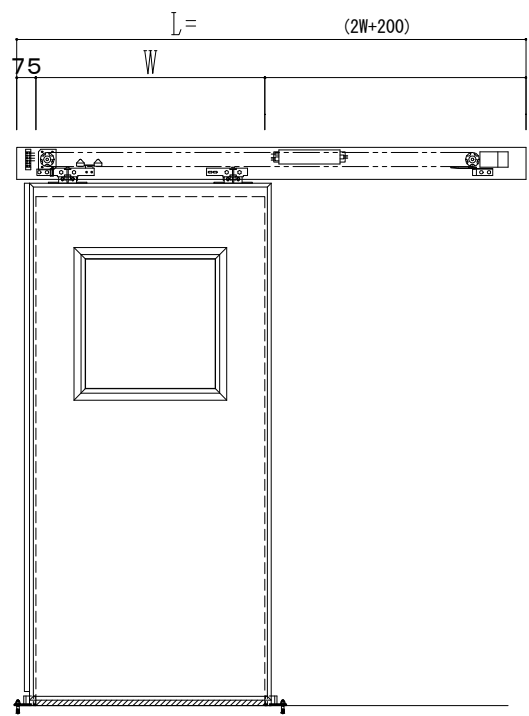

スチール開口枠
アルミ縁枠

自動ドア装置 フルテック (株) DC-20F

作図縮尺	
正面図	1 / 1
水平断面図	4 / 1
垂直断面図	4 / 1

SUNWIZZ	品名: スライドドア	型名: SSR40 (V2.0) -片引自動-3方 上部	SSR40-20KRT3TN20-2201
----------------	------------	------------------------------	-----------------------