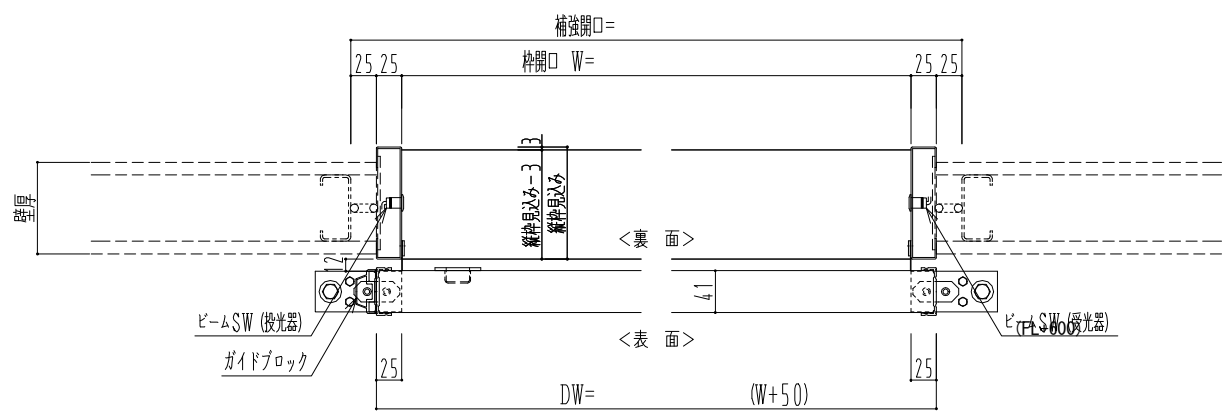

SUS開口枠
アルミ縁枠

自動ドア装置 フルテック (株) DC-20F

作図縮尺	
正面図	1 / 1
水平断面図	4 / 1
垂直断面図	4 / 1

SUNWIZZ	品名: スライドドア	型名: SSR40 (V2.0) -片引自動-3方 上部	SSR40-20KRT3U020-2201
----------------	------------	------------------------------	-----------------------