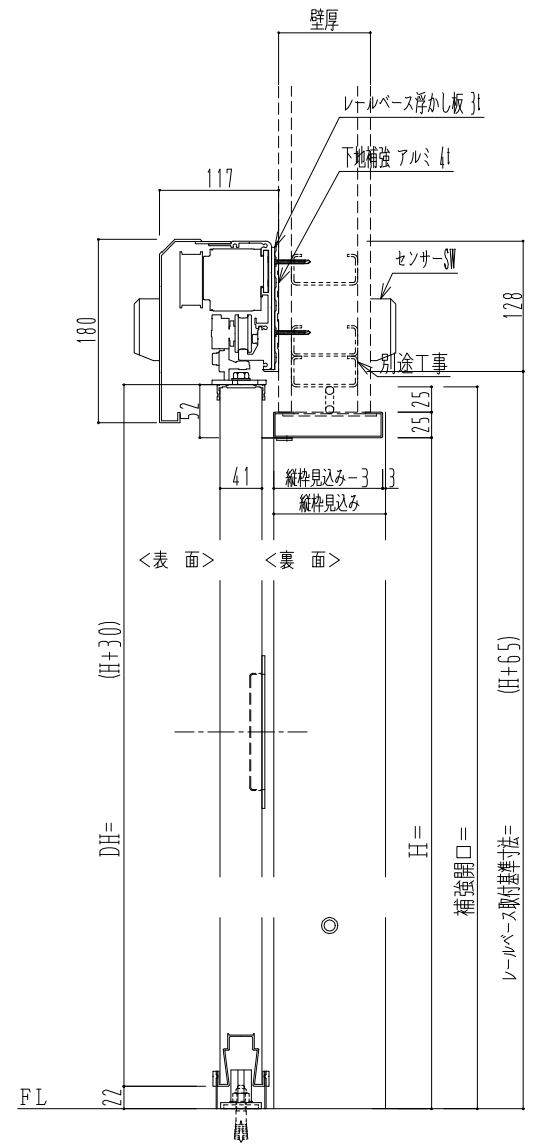

SUS開口枠
アルミ縁枠

自動ドア装置 フルテック (株) DC-20F

作図縮尺	
正面図	1 / 1
水平断面図	4 / 1
垂直断面図	4 / 1

SUNWIZZ	品名: スライドドア	型名: SSR40 (V2.0) -片引自動-3方 上部	SSR40-20KRT3U020-2201
----------------	------------	------------------------------	-----------------------