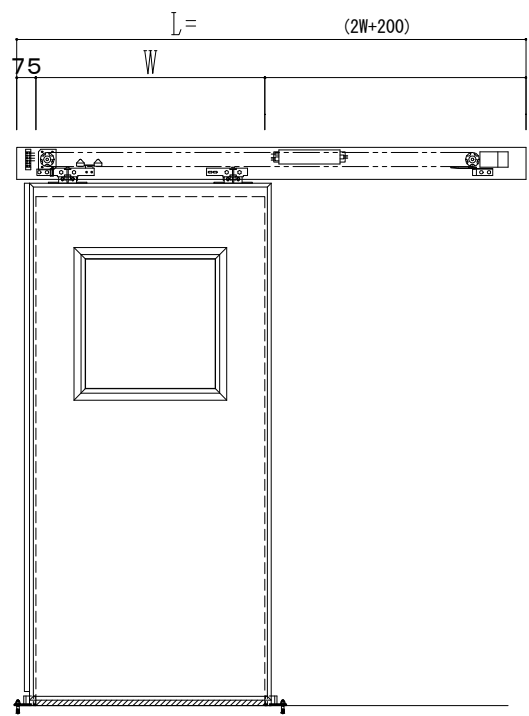

SUS開口枠
アルミ縁枠

自動ドア装置 フルテック (株) DC-20F

作図縮尺	
正面図	1 / 1
水平断面図	4 / 1
垂直断面図	4 / 1

SUNWIZZ	品名: スライドドア	型名: SSR40 (V2.0) -片引自動-3方 上部	SSR40-20KRT3U020-2201
----------------	------------	------------------------------	-----------------------