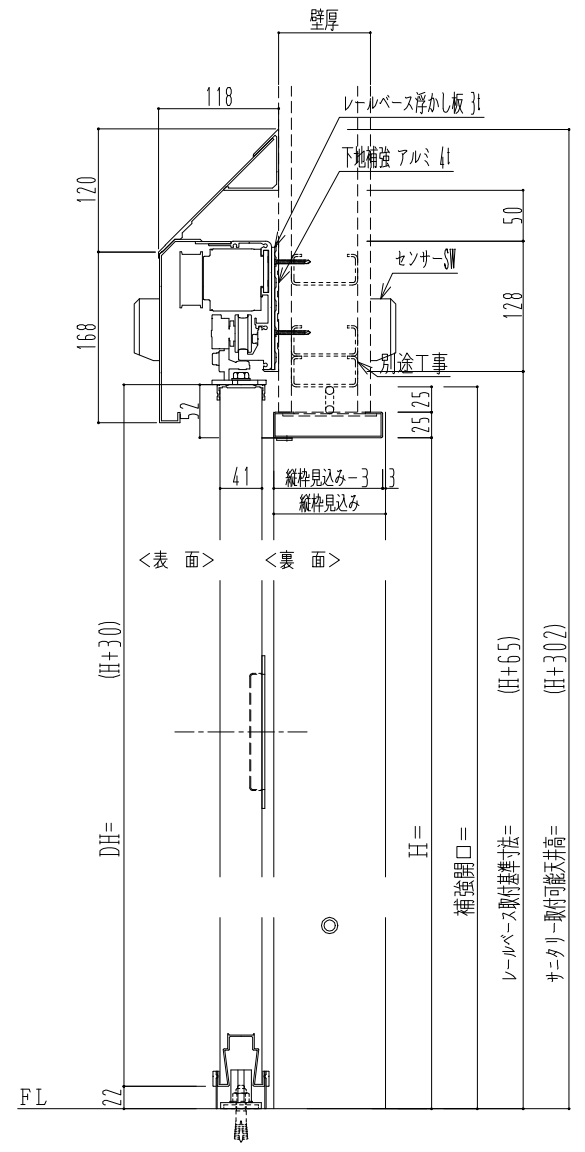

SUS開口枠
アルミ縁枠

自動ドア装置 フルテック (株) DC-20F

作図縮尺	
正面図	1 / 1
水平断面図	4 / 1
垂直断面図	4 / 1

SUNWIZZ	品名: スライドドア	型名: SSR40 (V2.0) - 片引自動-3方 上部 サニター	SSR40-20KRT3U021-2201
----------------	------------	------------------------------------	-----------------------