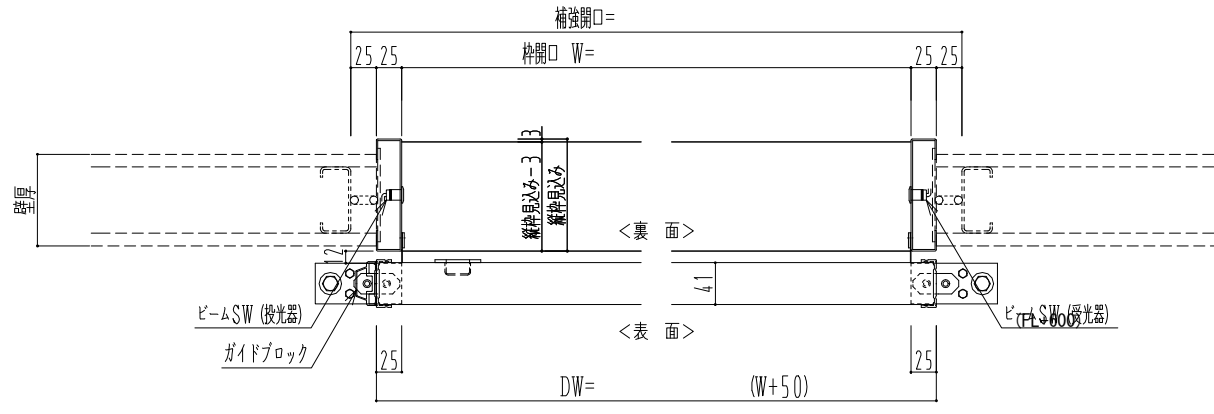

SUS開口枠
アルミ縁枠

自動ドア装置 フルテック (株) DC-20F

作図縮尺	
正面図	1 / 1
水平断面図	4 / 1
垂直断面図	4 / 1

SUNWIZZ	品名: スライドドア	型名: SSR40 (V2.0) - 片引自動-3方 上部 サニター	SSR40-20KRT3U021-2201
----------------	------------	------------------------------------	-----------------------