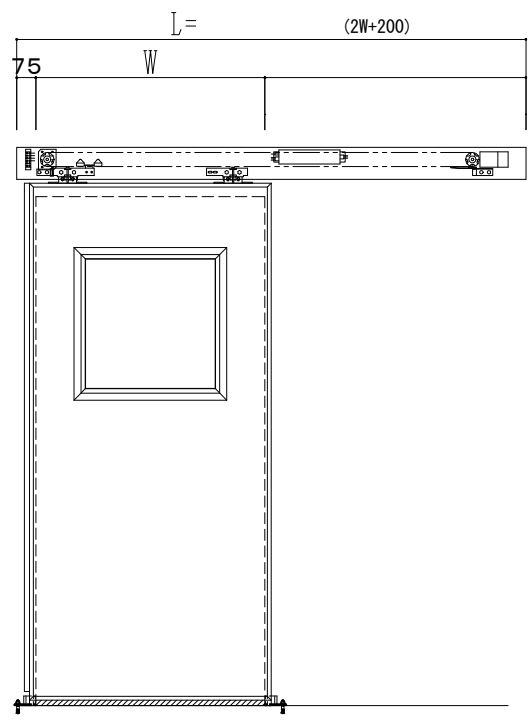

SUS開口枠
アルミ縁枠

自動ドア装置 フルテック (株) DC-20F

作図縮尺	
正面図	1 / 1
水平断面図	4 / 1
垂直断面図	4 / 1

SUNWIZZ	品名: スライドドア	型名: SSR40 (V2.0) - 片引自動-3方 上部 サニター	SSR40-20KRT3U021-2201
----------------	------------	------------------------------------	-----------------------