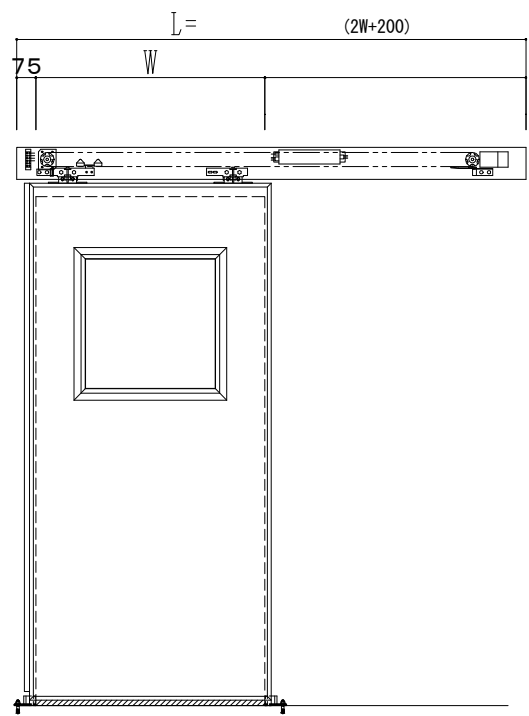

SUS開口枠
アルミ縁枠

自動ドア装置 フルテック (株) DC-20F

作図縮尺	
正面図	1 / 1
水平断面図	4 / 1
垂直断面図	4 / 1

SUNWIZZ	品名: スライドドア	型名: SSR40 (V2.0) -片引自動-3方 上部	SSR40-20KRT3UN20-2201
---------	------------	------------------------------	-----------------------