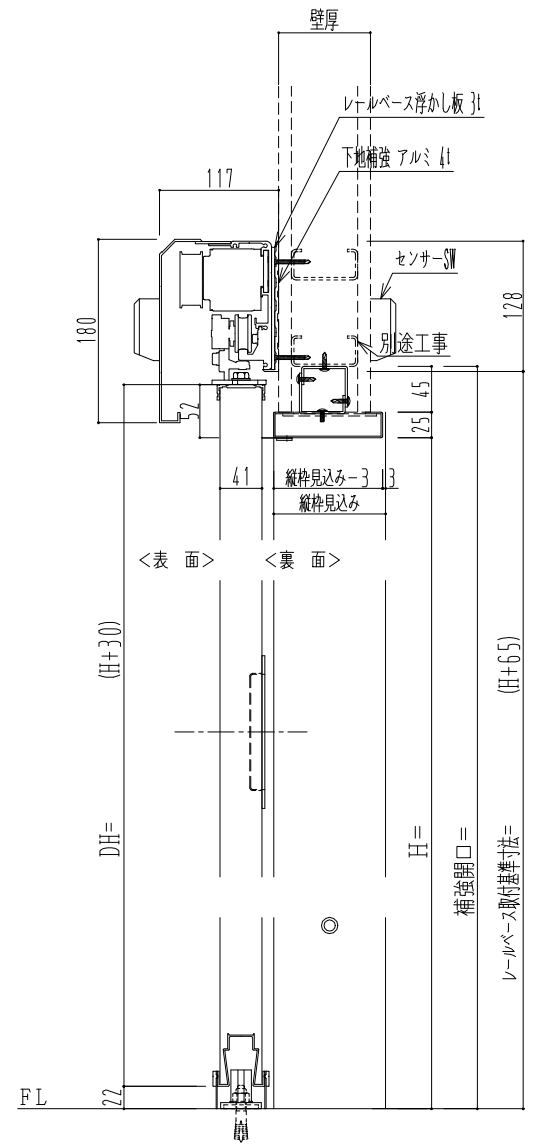

SUS開口枠
アルミ縁枠

自動ドア装置 フルテック (株) DC-20F

作図縮尺	
正面図	1 / 1
水平断面図	4 / 1
垂直断面図	4 / 1

SUNWIZZ	品名: スライドドア	型名: SSR40 (V2.0) -片引自動-3方 上部	SSR40-20KRT3UN20-2201
---------	------------	------------------------------	-----------------------