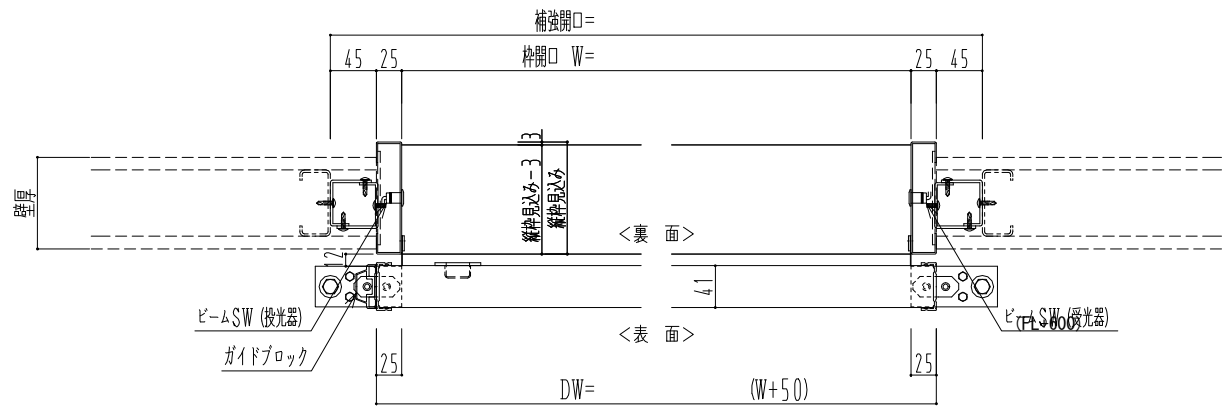

SUS開口枠
アルミ縁枠

自動ドア装置 フルテック (株) DC-20F

作図縮尺	
正面図	1 / 1
水平断面図	4 / 1
垂直断面図	4 / 1

SUNWIZZ	品名: スライドドア	型名: SSR40 (V2.0) -片引自動-3方 上部	SSR40-20KRT3UN20-2201
---------	------------	------------------------------	-----------------------