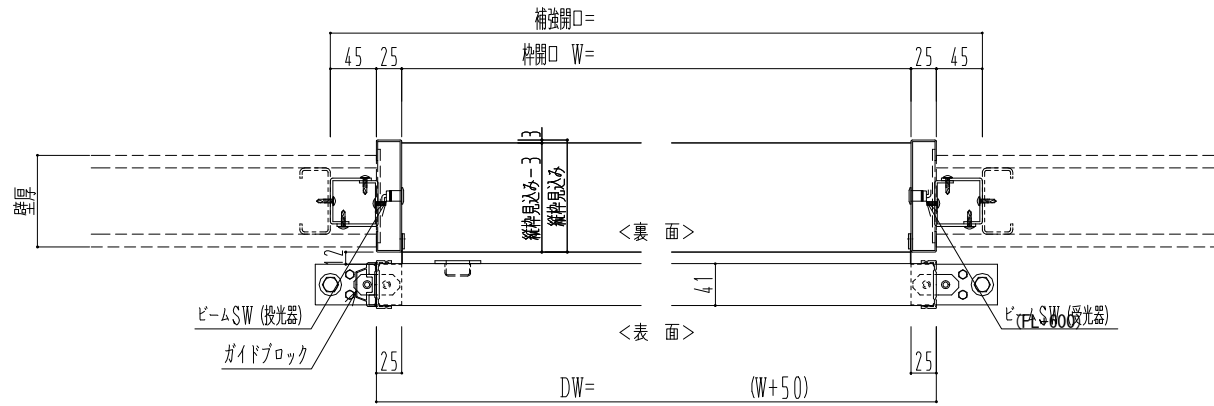

SUS開口枠
アルミ縁枠

自動ドア装置 フルテック (株) DC-20F

作図縮尺	
正面図	1 / 1
水平断面図	4 / 1
垂直断面図	4 / 1

SUNWIZZ

品名: スライドドア

型名: SSR40 (V2.0) - 片引自動-3方 上部 サター

SSR40-20KRT3UN21-2201