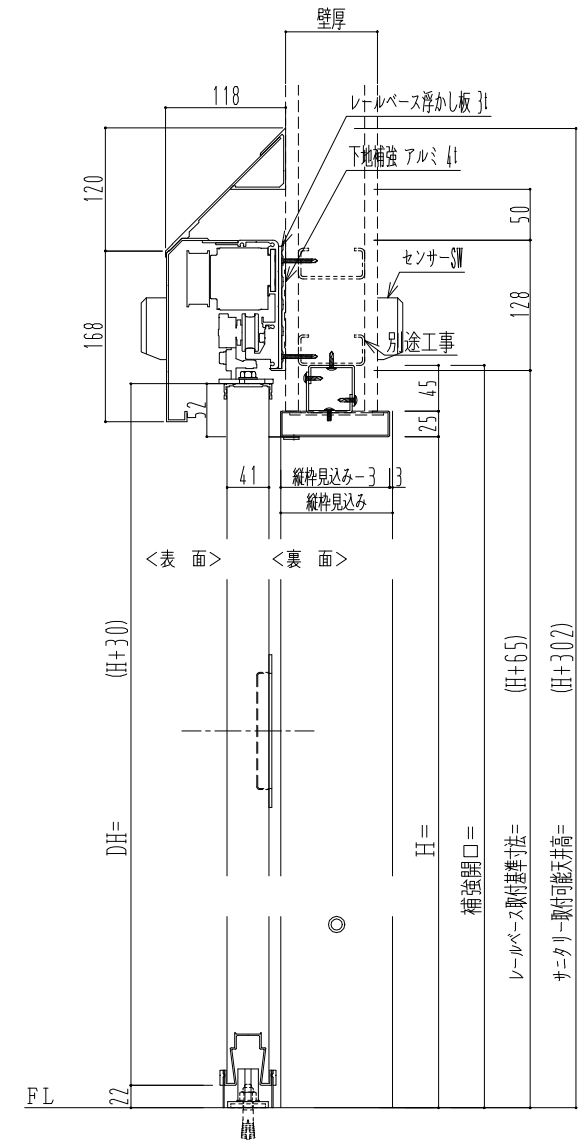

SUS開口枠
アルミ縁枠

自動ドア装置 フルテック (株) DC-20F

作図縮尺	
正面図	1 / 1
水平断面図	4 / 1
垂直断面図	4 / 1

SUNWIZZ

品名: スライドドア

型名: SSR40 (V2.0) - 片引自動-3方 上部 サター

SSR40-20KRT3UN21-2201