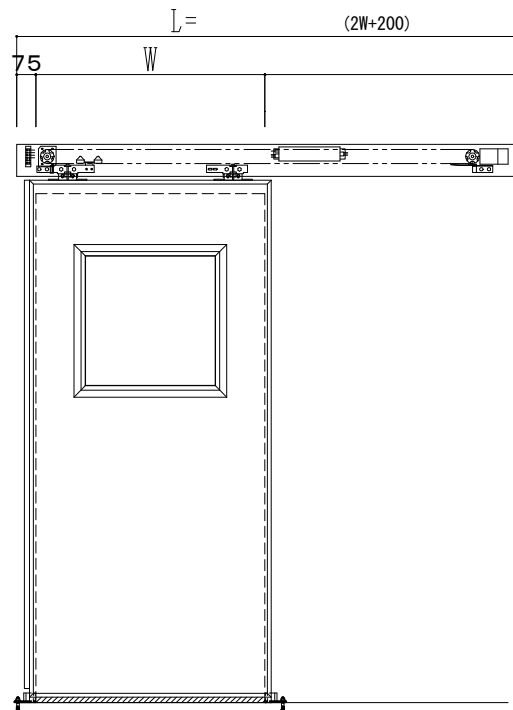

SUS開口枠
アルミ縁枠

自動ドア装置 フルテック (株) DC-20F

作図縮尺	
正面図	1 / 1
水平断面図	4 / 1
垂直断面図	4 / 1

SUNWIZZ

品名: スライドドア

型名: SSR40 (V2.0) - 片引自動-3方 上部 サター

SSR40-20KRT3UN21-2201