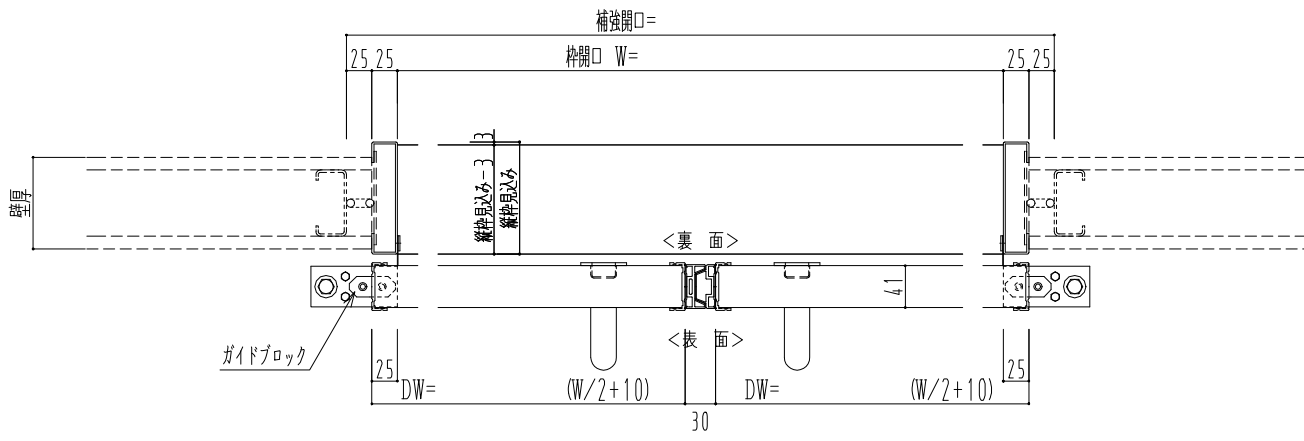

アルミ開口枠
アルミ縁枠

作図縮尺	
正面図	1 / 1
水平断面図	4 / 1
垂直断面図	4 / 1