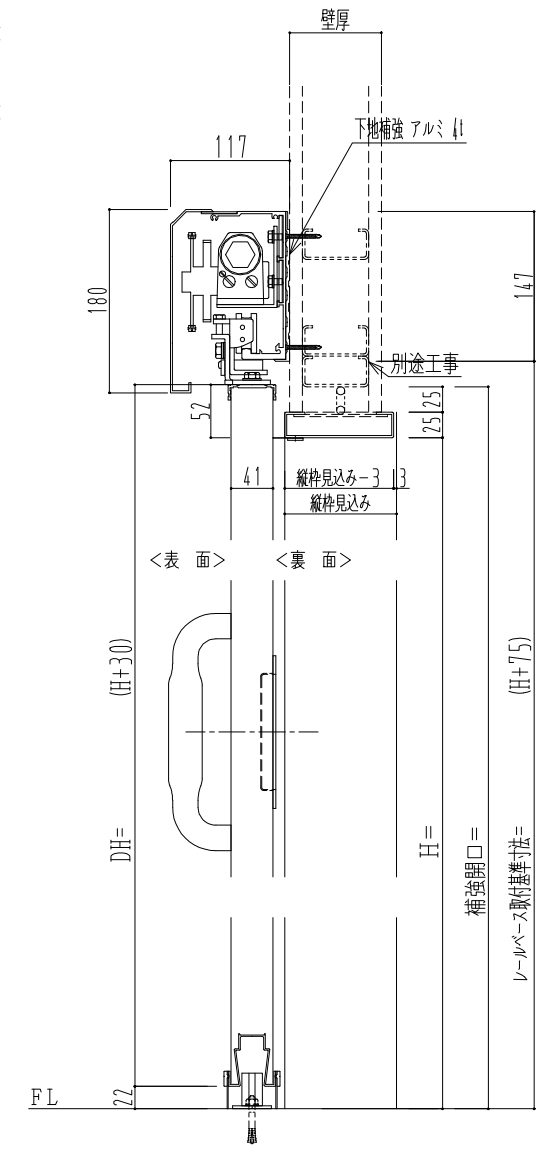

アルミ開口枠
アルミ縁枠

作図縮尺	
正面図	1 / 1
水平断面図	4 / 1
垂直断面図	4 / 1