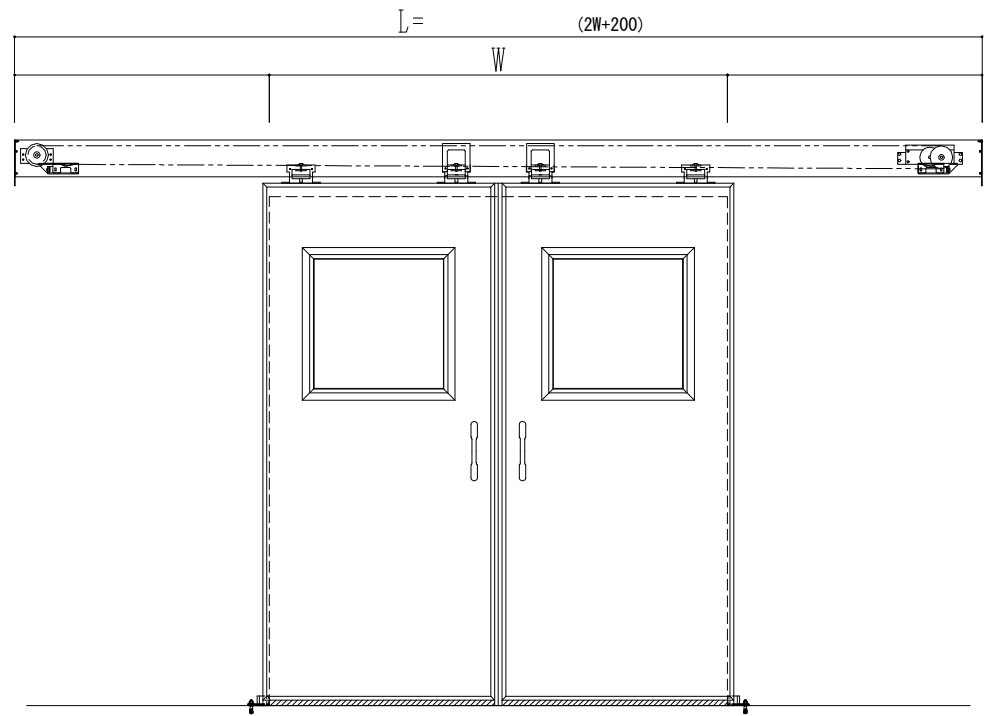

アルミ開口枠
アルミ縁枠

作図縮尺	
正面図	1 / 1
水平断面図	4 / 1
垂直断面図	4 / 1