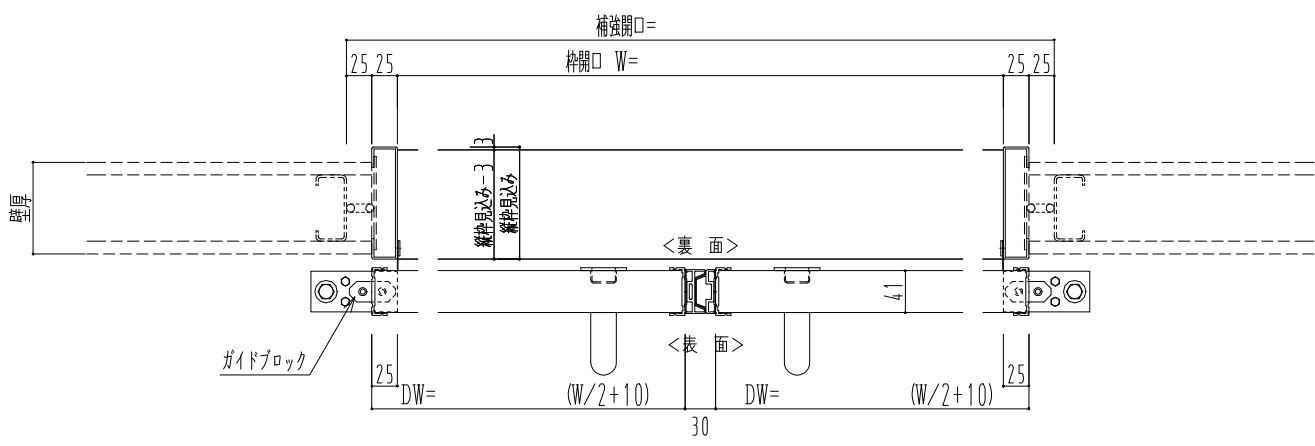

アルミ開口枠
アルミ縁枠

作図縮尺	
正面図	1 / 1
水平断面図	4 / 1
垂直断面図	4 / 1

SUNWIZZ	品名: スライドドア	型名: SSR40 (V2.0)-両引自閉-3方 サニタリー	SSR40-20WRD3A001-2201
----------------	------------	--------------------------------	-----------------------