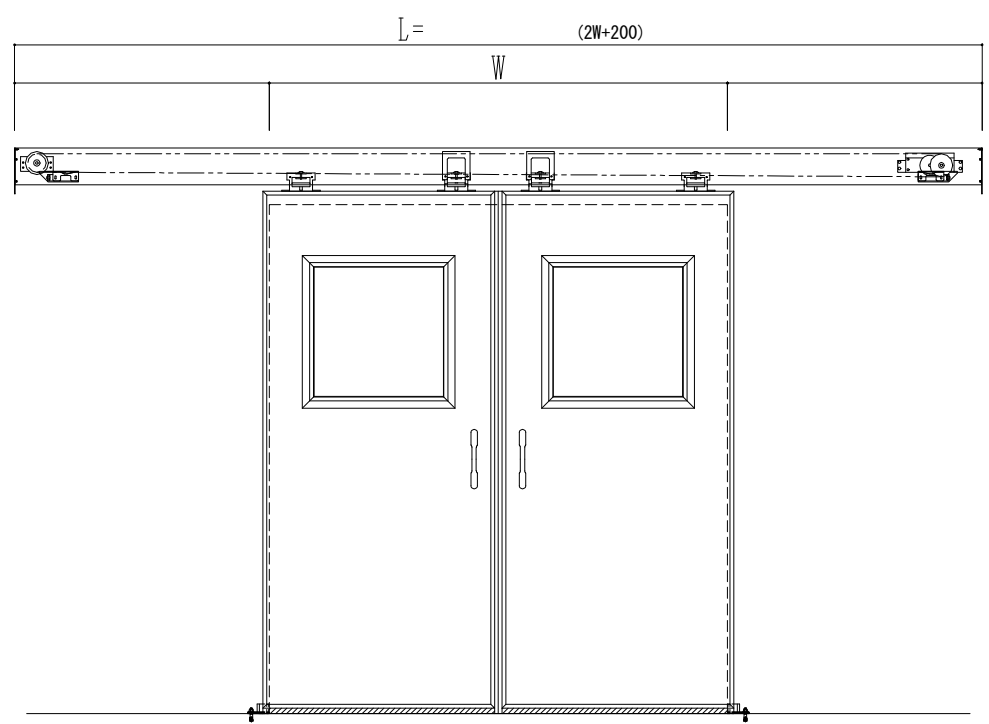

アルミ開口枠
アルミ縁枠

作図縮尺	
正面図	1 / 1
水平断面図	4 / 1
垂直断面図	4 / 1

SUNWIZZ	品名: スライドドア	型名: SSR40 (V2.0)-両引自閉-3方 サニタリー	SSR40-20WRD3A001-2201
----------------	------------	--------------------------------	-----------------------