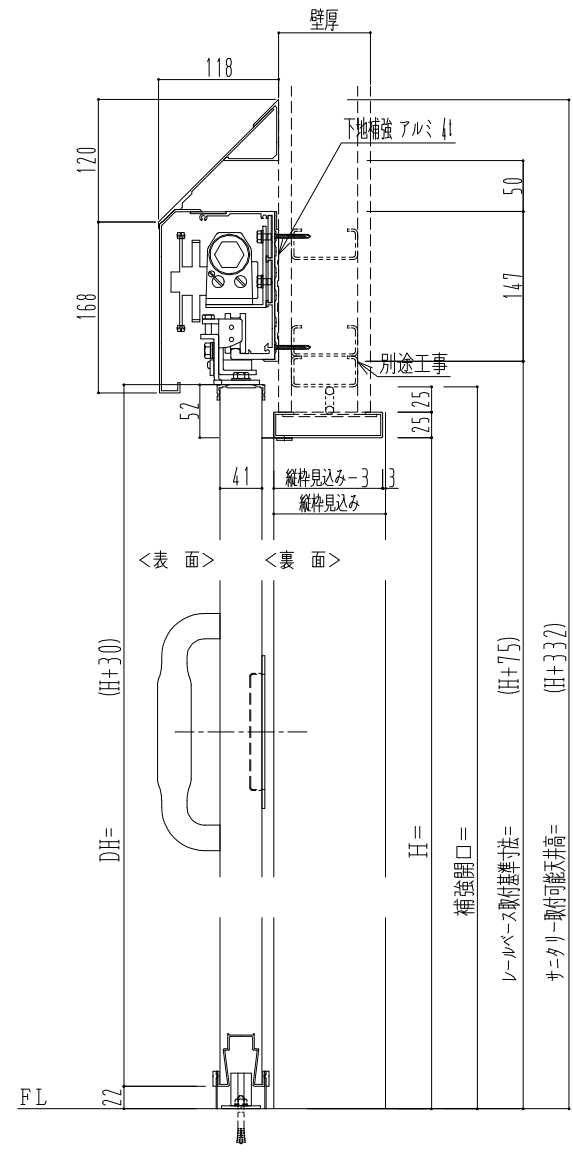

アルミ開口枠
アルミ縁枠

作図縮尺	
正面図	1 / 1
水平断面図	4 / 1
垂直断面図	4 / 1

SUNWIZZ	品名: スライドドア	型名: SSR40 (V2.0)-両引自閉-3方 サニタリー	SSR40-20WRD3A001-2201
----------------	------------	--------------------------------	-----------------------