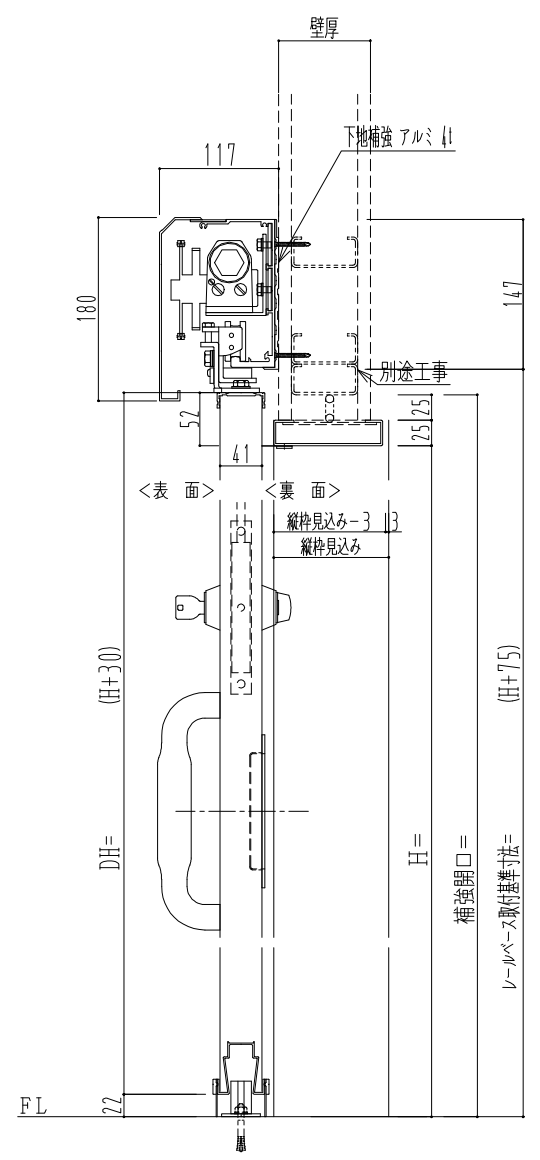

アルミ開口枠
アルミ縁枠

作図縮尺	
正面図	1 / 1
水平断面図	4 / 1
垂直断面図	4 / 1

SUNWIZZ	品名: スライドドア	型名: SSR40 (V2.0)-両引自閉-3方	SSR40-20WRD3A010-2201
----------------	------------	--------------------------	-----------------------