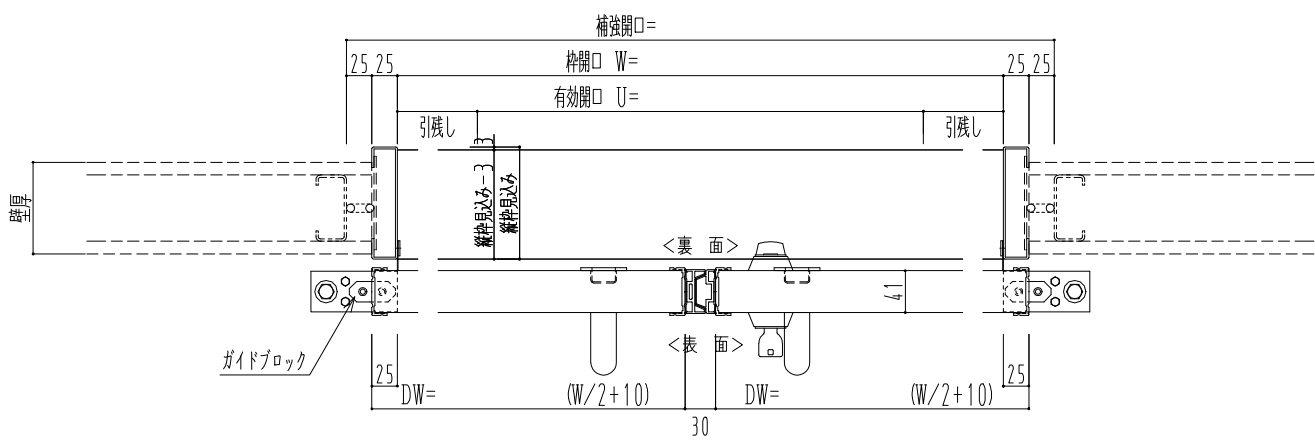

アルミ開口枠
アルミ縁枠

作図縮尺	
正面図	1 / 1
水平断面図	4 / 1
垂直断面図	4 / 1

SUNWIZZ	品名: スライドドア	型名: SSR40 (V2.0)-両引自閉-3方	SSR40-20WRD3A010-2201
----------------	------------	--------------------------	-----------------------