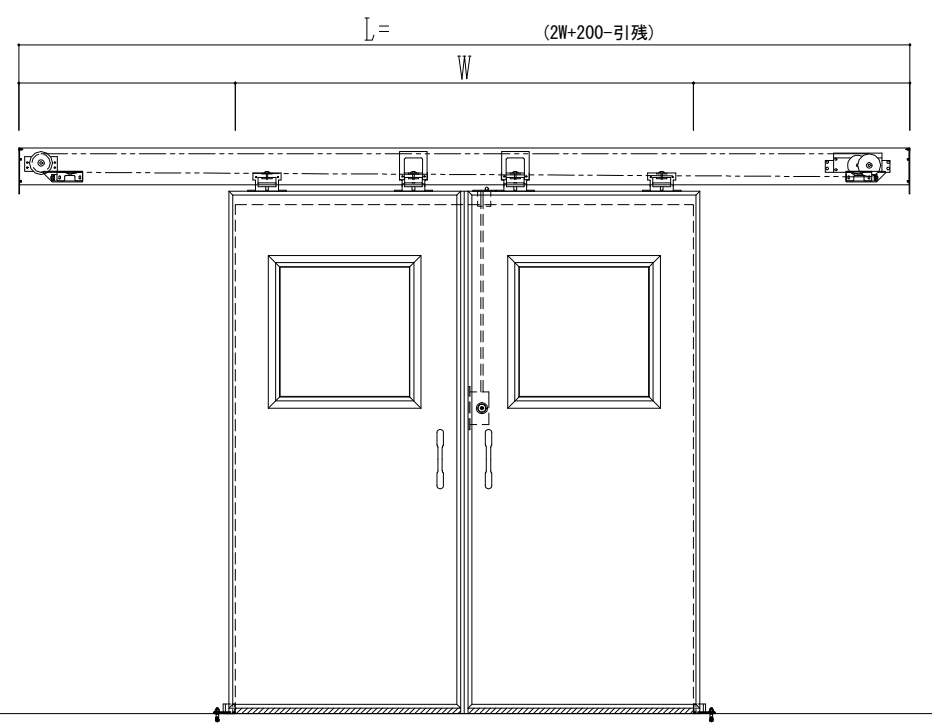

アルミ開口枠
アルミ縁枠

作図縮尺	
正面図	1 / 1
水平断面図	4 / 1
垂直断面図	4 / 1

SUNWIZZ	品名: スライドドア	型名: SSR40 (V2.0)-両引自閉-3方	SSR40-20WRD3A010-2201
----------------	------------	--------------------------	-----------------------