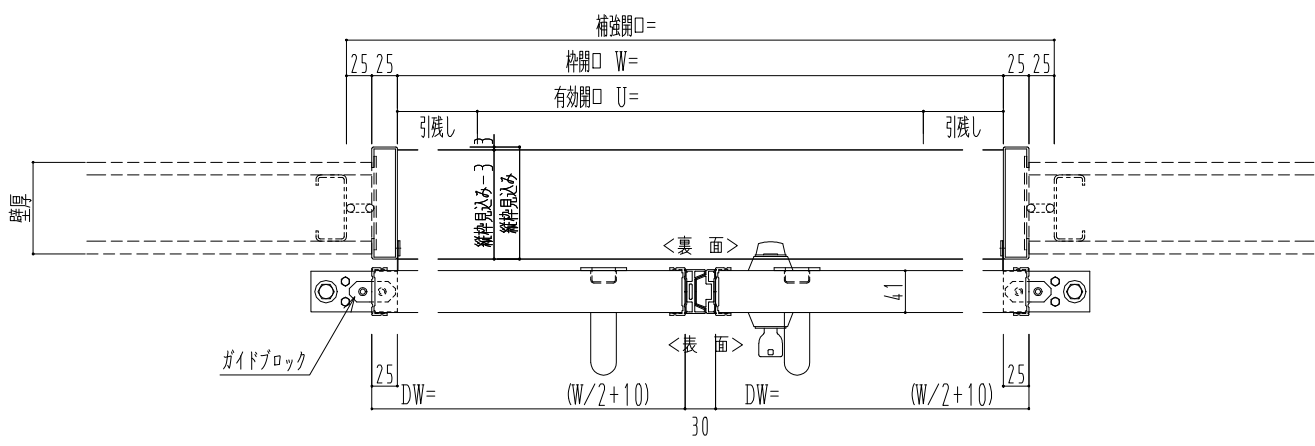

アルミ開口枠
アルミ縁枠

作図縮尺	
正面図	1 / 1
水平断面図	4 / 1
垂直断面図	4 / 1

SUNWIZZ	品名: スライドドア	型名: SSR40 (V2.0)-両引自閉-3方 サニタリー	SSR40-20WRD3A011-2201
----------------	------------	--------------------------------	-----------------------