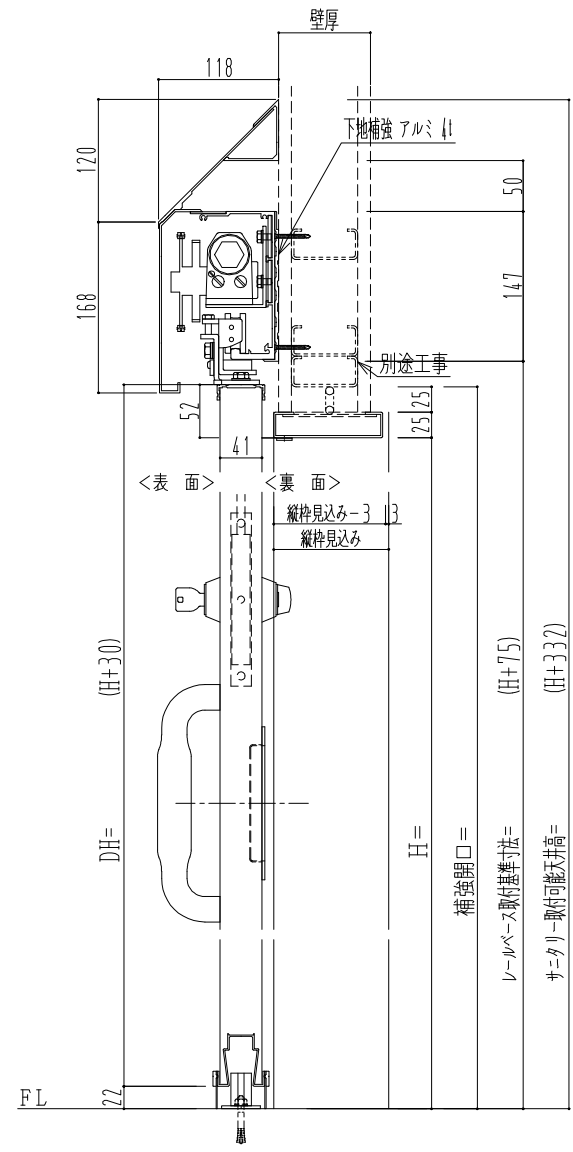

アルミ開口枠
アルミ縁枠

作図縮尺	
正面図	1 / 1
水平断面図	4 / 1
垂直断面図	4 / 1

SUNWIZZ	品名: スライドドア	型名: SSR40 (V2.0)-両引自閉-3方 サニタリー	SSR40-20WRD3A011-2201
----------------	------------	--------------------------------	-----------------------