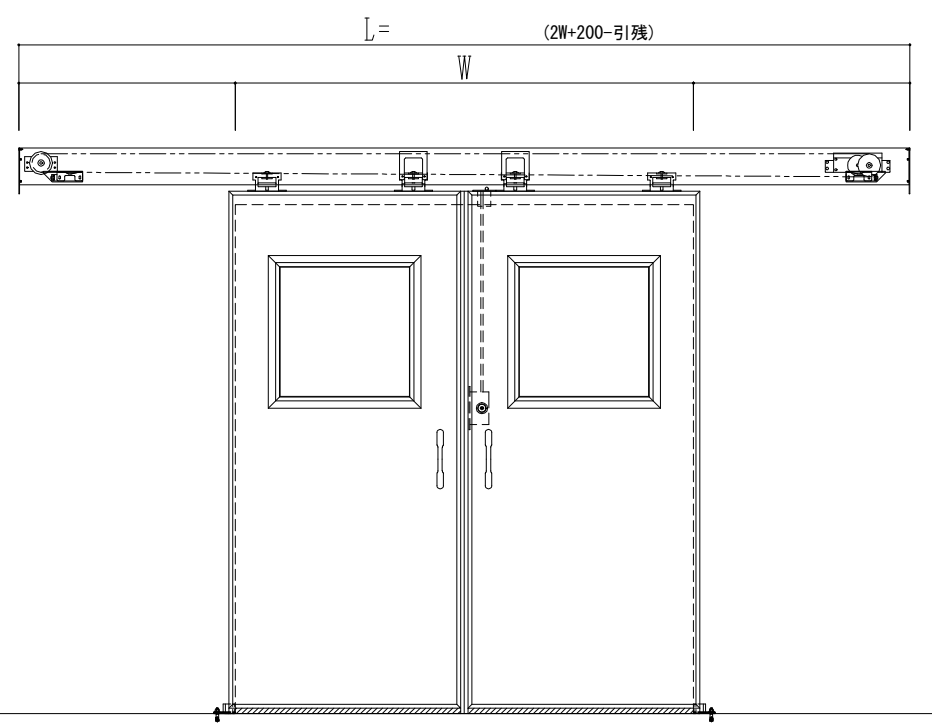

アルミ開口枠
アルミ縁枠

作図縮尺	
正面図	1 / 1
水平断面図	4 / 1
垂直断面図	4 / 1

SUNWIZZ	品名: スライドドア	型名: SSR40 (V2.0)-両引自閉-3方 サニタリー	SSR40-20WRD3A011-2201
----------------	------------	--------------------------------	-----------------------