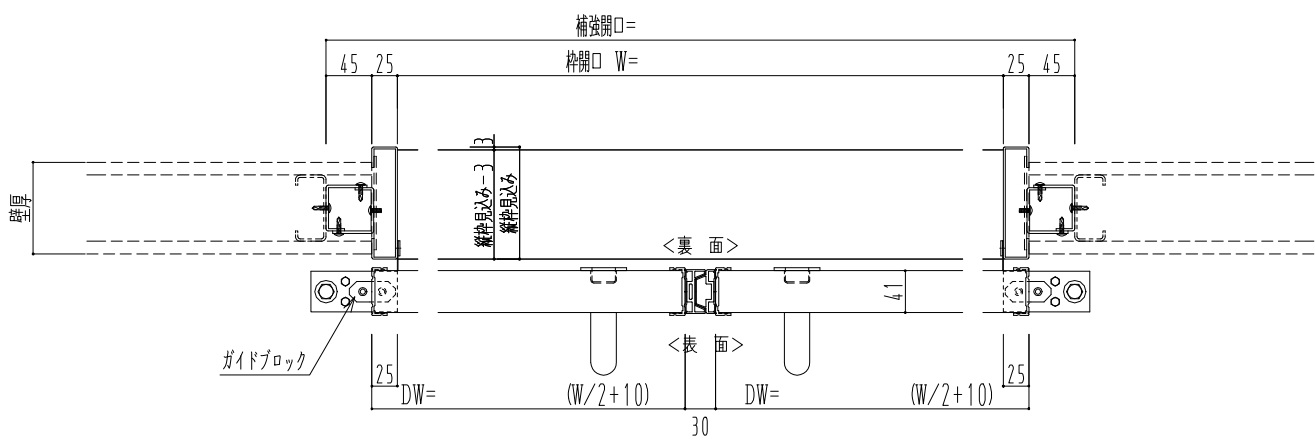

アルミ開口枠
アルミ縁枠

作図縮尺	
正面図	1 / 1
水平断面図	4 / 1
垂直断面図	4 / 1

SUNWIZZ	品名: スライドドア	型名: SSR40 (V2.0)-両引自閉-3方	SSR40-20WRD3AN00-2201
---------	------------	--------------------------	-----------------------