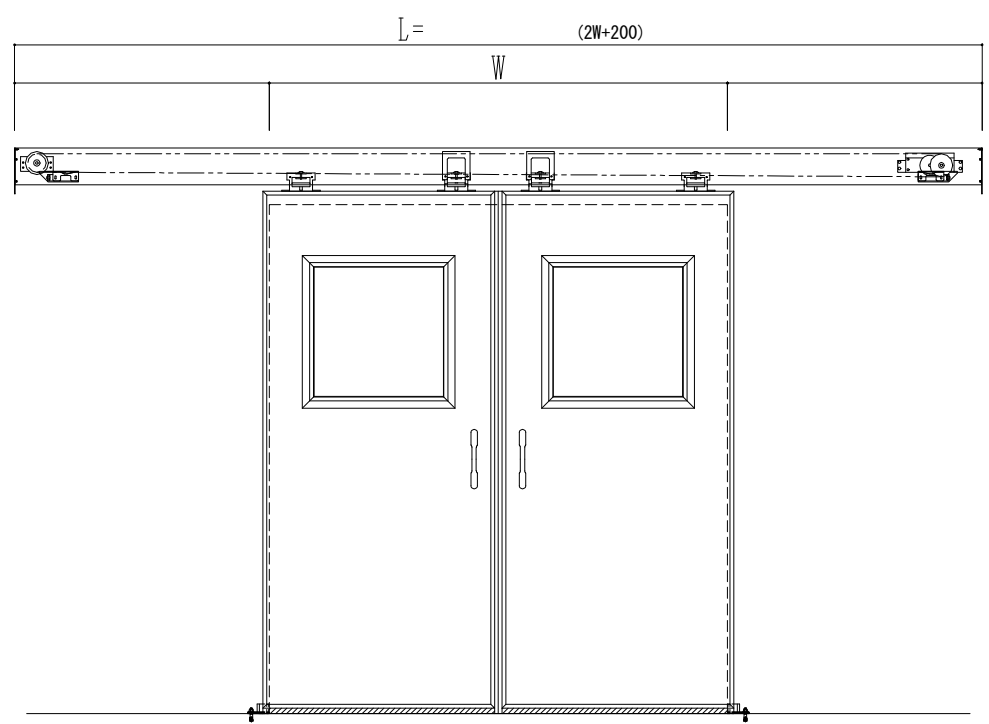

アルミ開口枠
アルミ縁枠

作図縮尺	
正面図	1 / 1
水平断面図	4 / 1
垂直断面図	4 / 1

SUNWIZZ	品名: スライドドア	型名: SSR40 (V2.0)-両引自閉-3方	SSR40-20WRD3AN00-2201
---------	------------	--------------------------	-----------------------