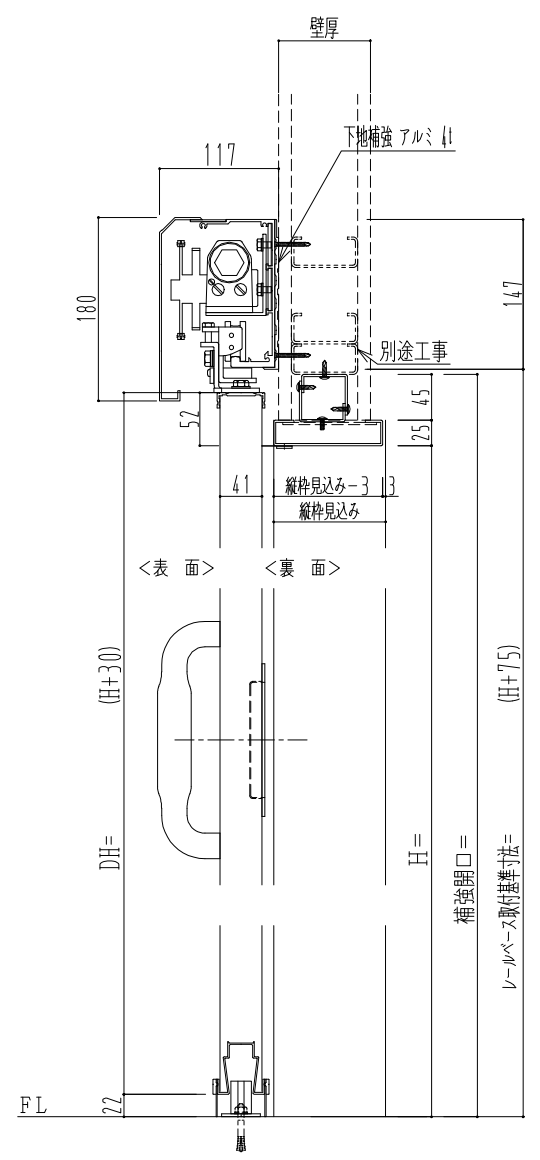

アルミ開口枠
アルミ縁枠

作図縮尺	
正面図	1 / 1
水平断面図	4 / 1
垂直断面図	4 / 1

SUNWIZZ	品名: スライドドア	型名: SSR40 (V2.0)-両引自閉-3方	SSR40-20WRD3AN00-2201
---------	------------	--------------------------	-----------------------