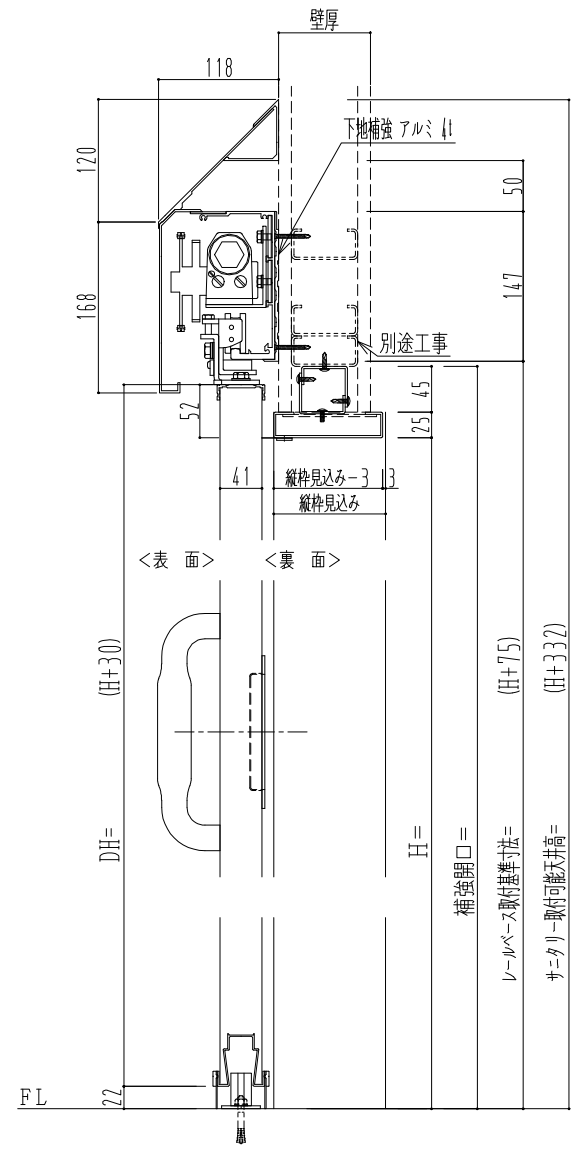

アルミ開口枠
アルミ縁枠

作図縮尺	
正面図	1 / 1
水平断面図	4 / 1
垂直断面図	4 / 1

SUNWIZZ	品名: スライドドア	型名: SSR40 (V2.0)-両引自閉-3方 サニタリー	SSR40-20WRD3AN01-2201
----------------	------------	--------------------------------	-----------------------