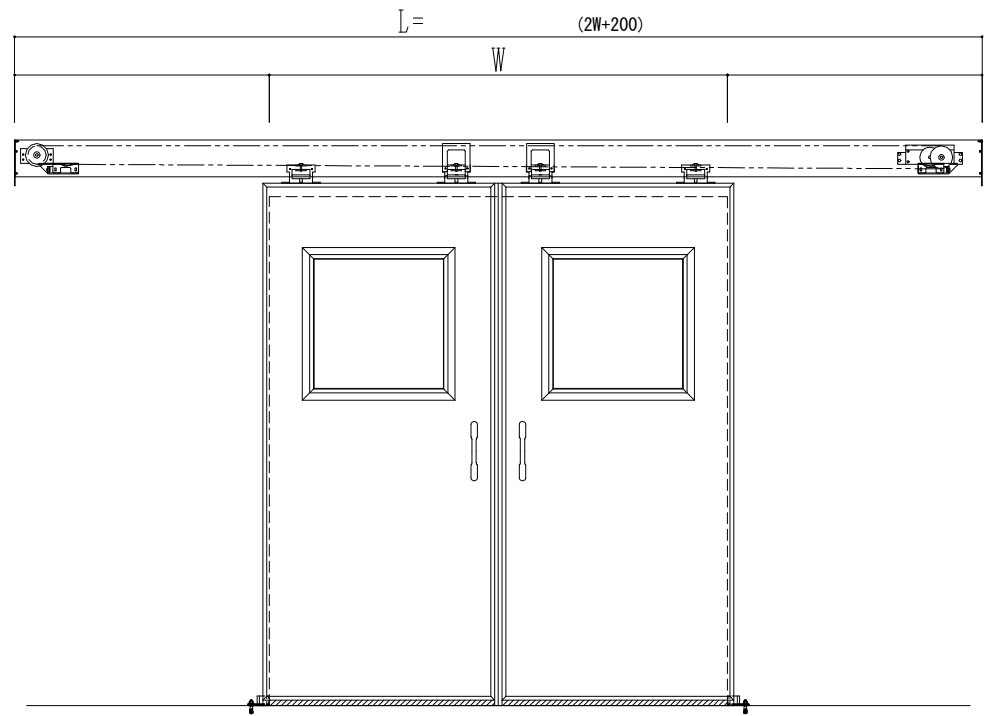

アルミ開口枠
アルミ縁枠

作図縮尺	
正面図	1 / 1
水平断面図	4 / 1
垂直断面図	4 / 1

SUNWIZZ	品名: スライドドア	型名: SSR40 (V2.0)-両引自閉-3方 サニタリー	SSR40-20WRD3AN01-2201
----------------	------------	--------------------------------	-----------------------