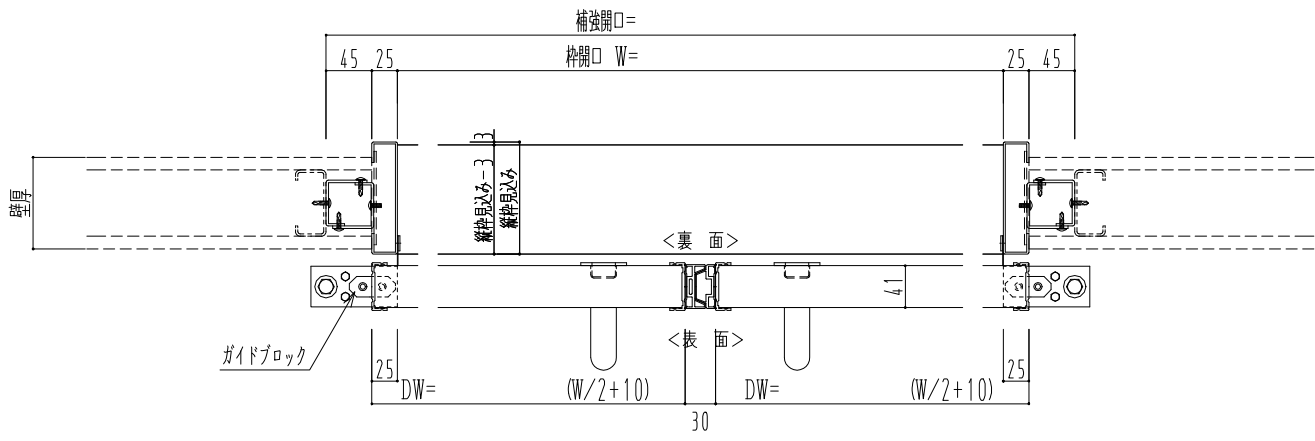

アルミ開口枠
アルミ縁枠

作図縮尺	
正面図	1 / 1
水平断面図	4 / 1
垂直断面図	4 / 1

SUNWIZZ	品名: スライドドア	型名: SSR40 (V2.0)-両引自閉-3方 サニタリー	SSR40-20WRD3AN01-2201
----------------	------------	--------------------------------	-----------------------