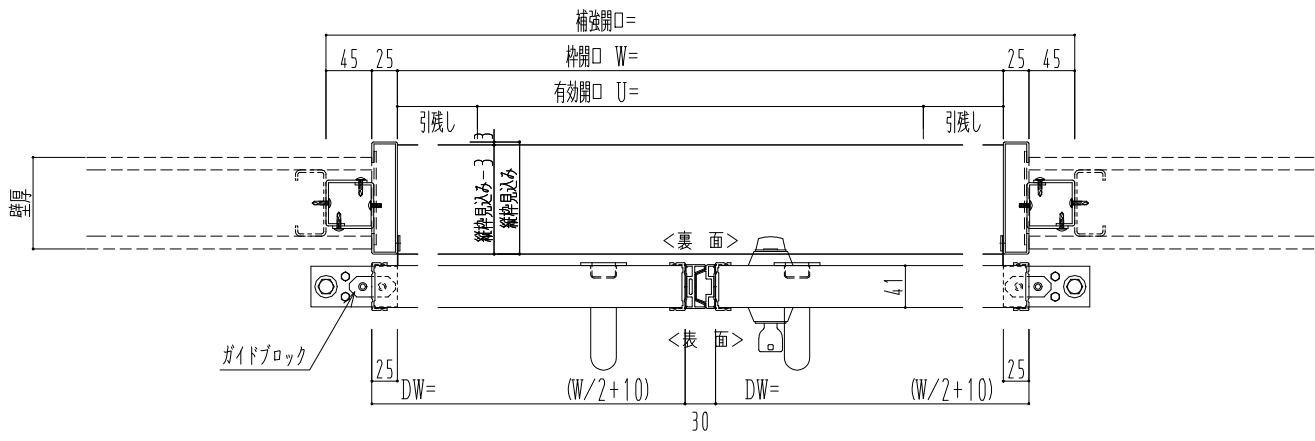

アルミ開口枠
アルミ縁枠

作図縮尺	
正面図	1 / 1
水平断面図	4 / 1
垂直断面図	4 / 1

SUNWIZZ	品名: スライドドア	型名: SSR40 (V2.0)-両引自閉-3方 サニタリー	SSR40-20WRD3AN11-2201
----------------	------------	--------------------------------	-----------------------