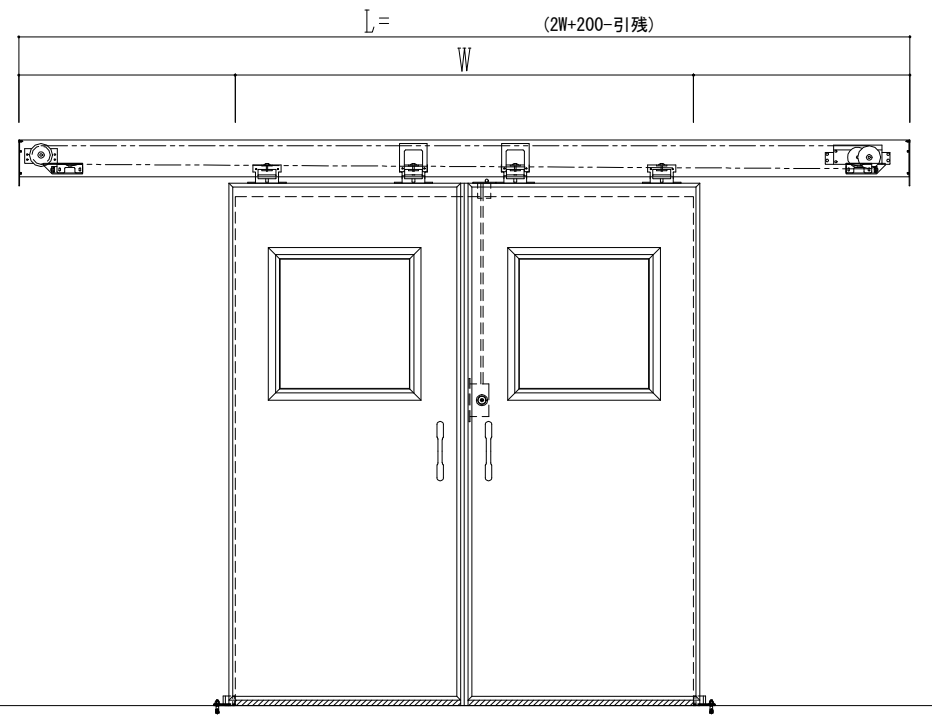

アルミ開口枠
アルミ縁枠

作図縮尺	
正面図	1 / 1
水平断面図	4 / 1
垂直断面図	4 / 1

SUNWIZZ	品名: スライドドア	型名: SSR40 (V2.0)-両引自閉-3方 サニタリー	SSR40-20WRD3AN11-2201
----------------	------------	--------------------------------	-----------------------