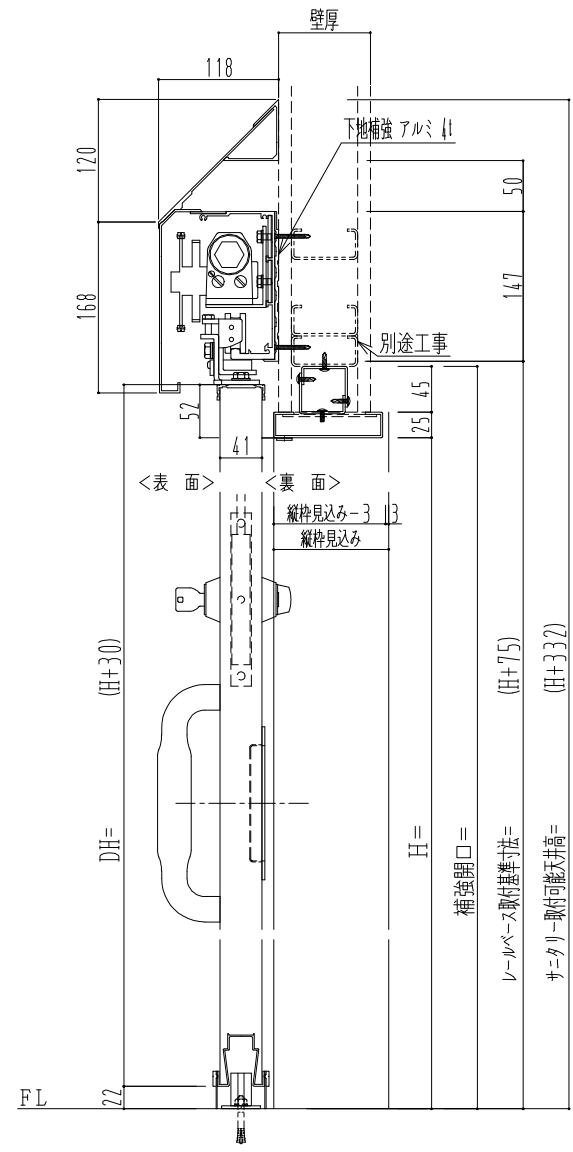

アルミ開口枠
アルミ縁枠

作図縮尺	
正面図	1 / 1
水平断面図	4 / 1
垂直断面図	4 / 1

SUNWIZZ	品名: スライドドア	型名: SSR40 (V2.0)-両引自閉-3方 サニタリー	SSR40-20WRD3AN11-2201
----------------	------------	--------------------------------	-----------------------