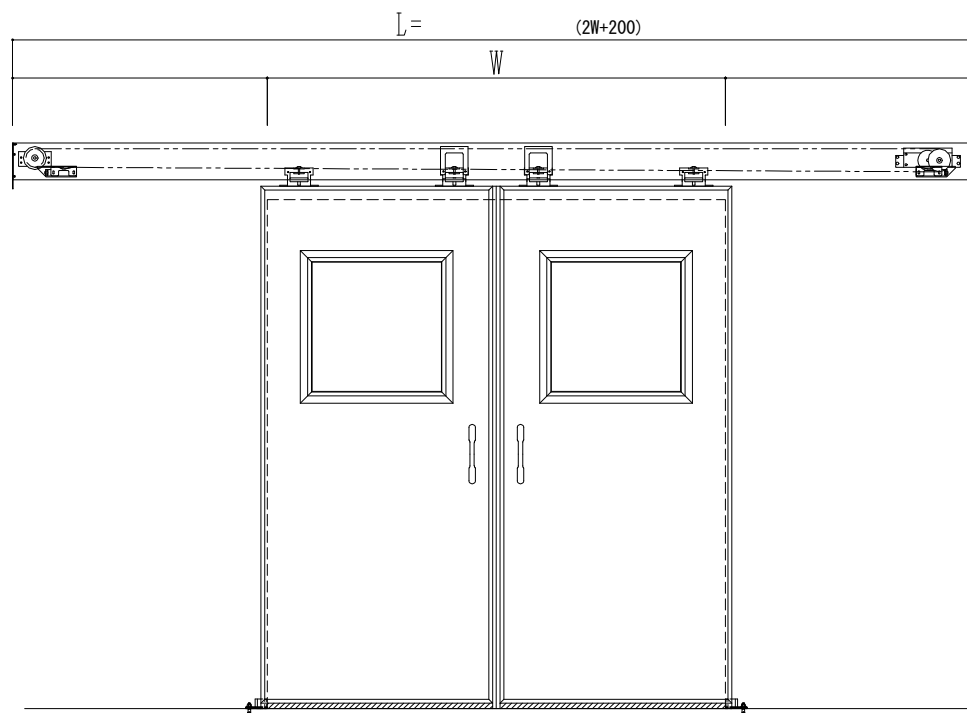

スチール開口枠

アルミ縁枠

作図縮尺	
正面図	1 / 1
水平断面図	4 / 1
垂直断面図	4 / 1

SUNWIZZ

品名： スライドドア

型名： SSR40 (V2.0)-両引自閉-3方 サニタリー

SSR40-20WRD3T001-2201