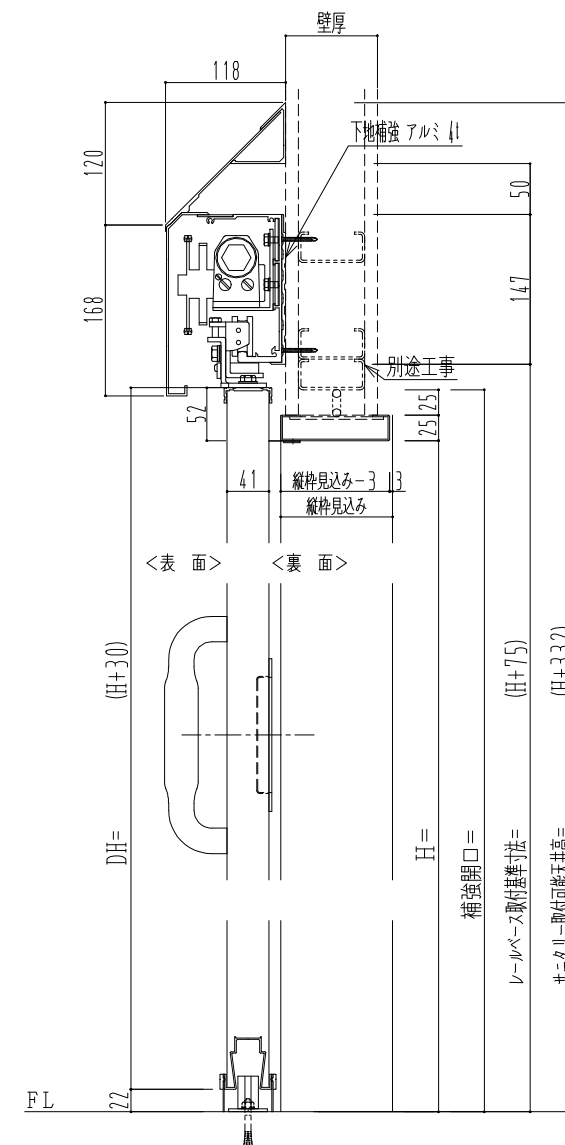

スチール開口枠

アルミ縁枠

作図縮尺	
正面図	1 / 1
水平断面図	4 / 1
垂直断面図	4 / 1

SUNWIZZ

品名： スライドドア

型名： SSR40 (V2.0)-両引自閉-3方 サニタリー

SSR40-20WRD3T001-2201