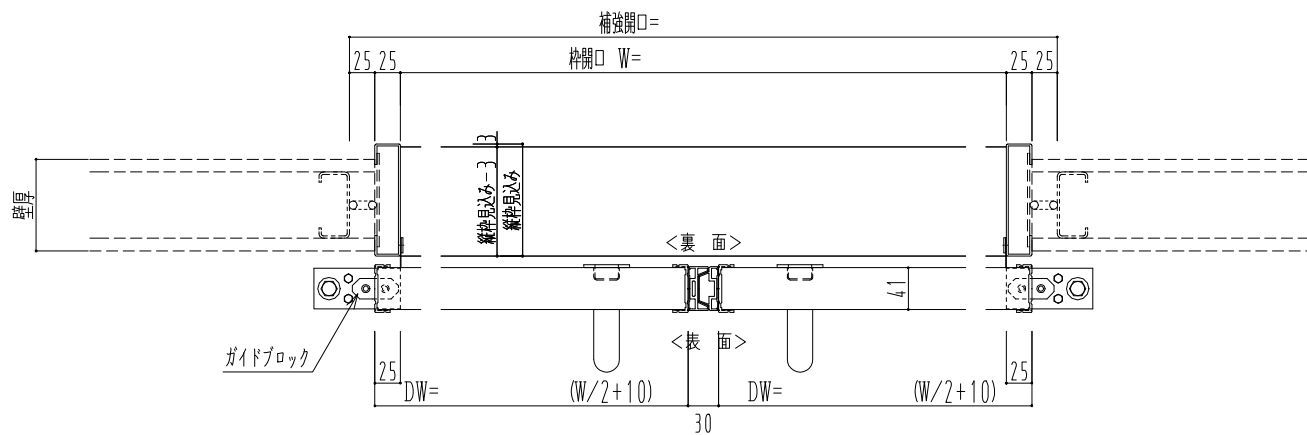

スチール開口枠

アルミ縁枠

作図縮尺	
正面図	1 / 1
水平断面図	4 / 1
垂直断面図	4 / 1

SUNWIZZ

品名： スライドドア

型名： SSR40 (V2.0)-両引自閉-3方 サニタリー

SSR40-20WRD3T001-2201