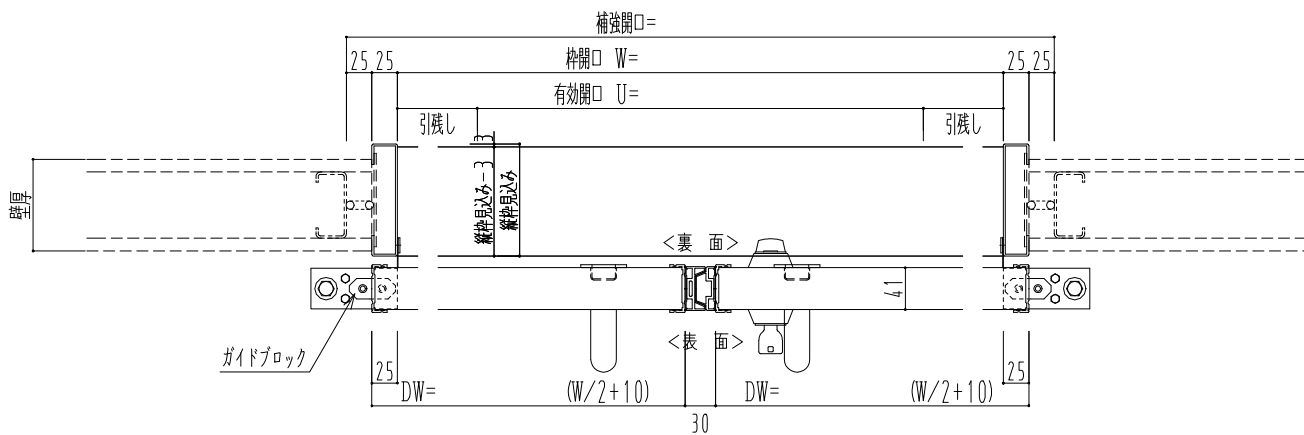

スチール開口枠

アルミ縁枠

作図縮尺	
正面図	1 / 1
水平断面図	4 / 1
垂直断面図	4 / 1

SUNWIZZ

品名: スライドドア

型名: SSR40 (V2.0)-両引自閉-3方

SSR40-20WRD3T010-2201