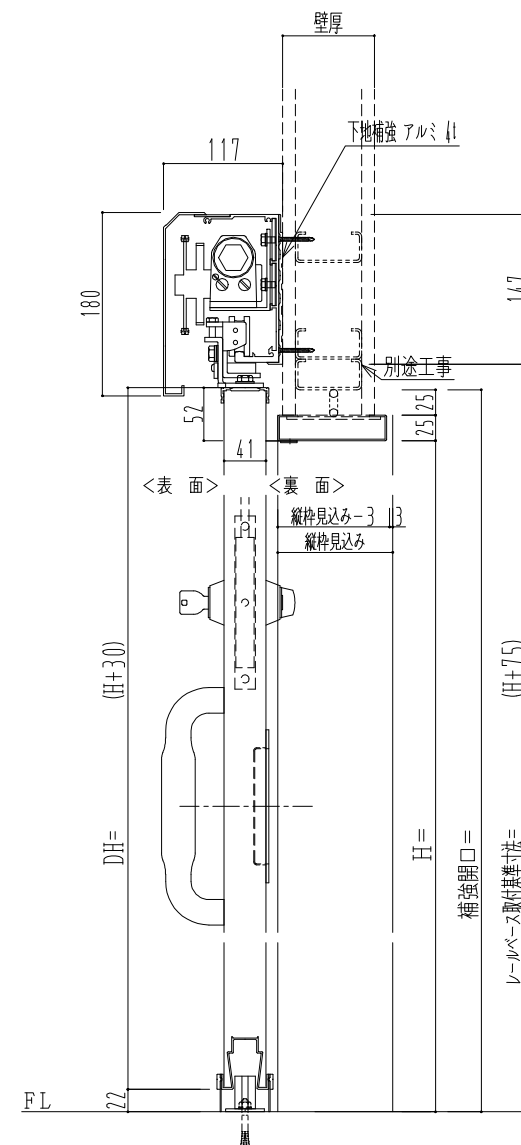

スチール開口枠

アルミ縁枠

作図縮尺	
正面図	1 / 1
水平断面図	4 / 1
垂直断面図	4 / 1

SUNWIZZ

品名: スライドドア

型名: SSR40 (V2.0)-両引自閉-3方

SSR40-20WRD3T010-2201