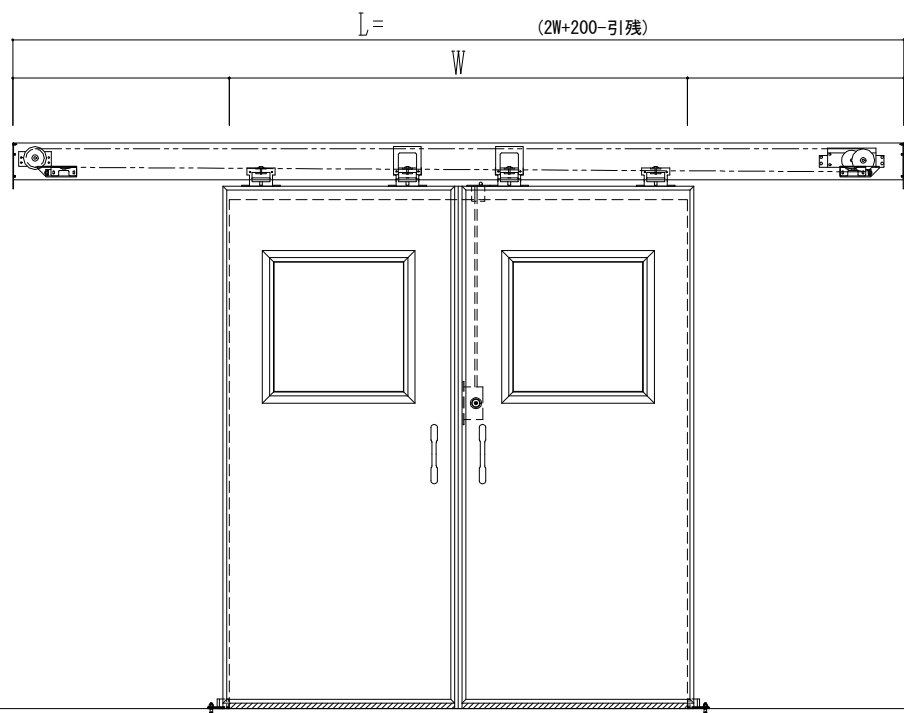

スチール開口枠

アルミ縁枠

作図縮尺	
正面図	1 / 1
水平断面図	4 / 1
垂直断面図	4 / 1

SUNWIZZ

品名: スライドドア

型名: SSR40 (V2.0)-両引自閉-3方

SSR40-20WRD3T010-2201