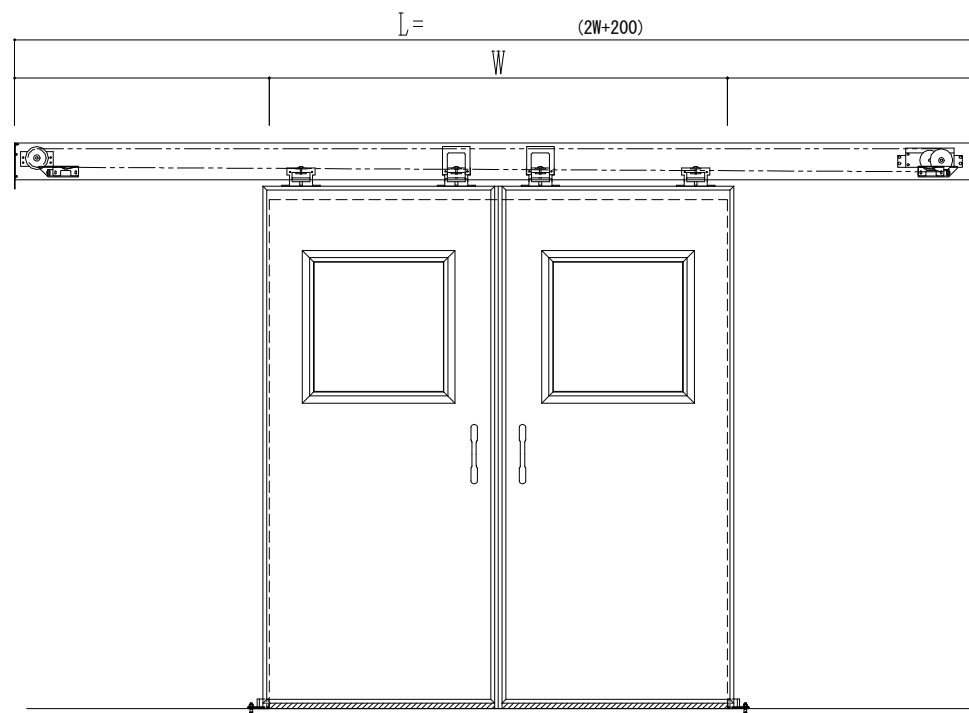

スチール開口枠

アルミ縁枠

作図縮尺	
正面図	1 / 1
水平断面図	4 / 1
垂直断面図	4 / 1

SUNWIZZ

品名: スライドドア

型名: SSR40 (V2.0)-両引自閉-3方 サニタリー

SSR40-20WRD3TN01-2201