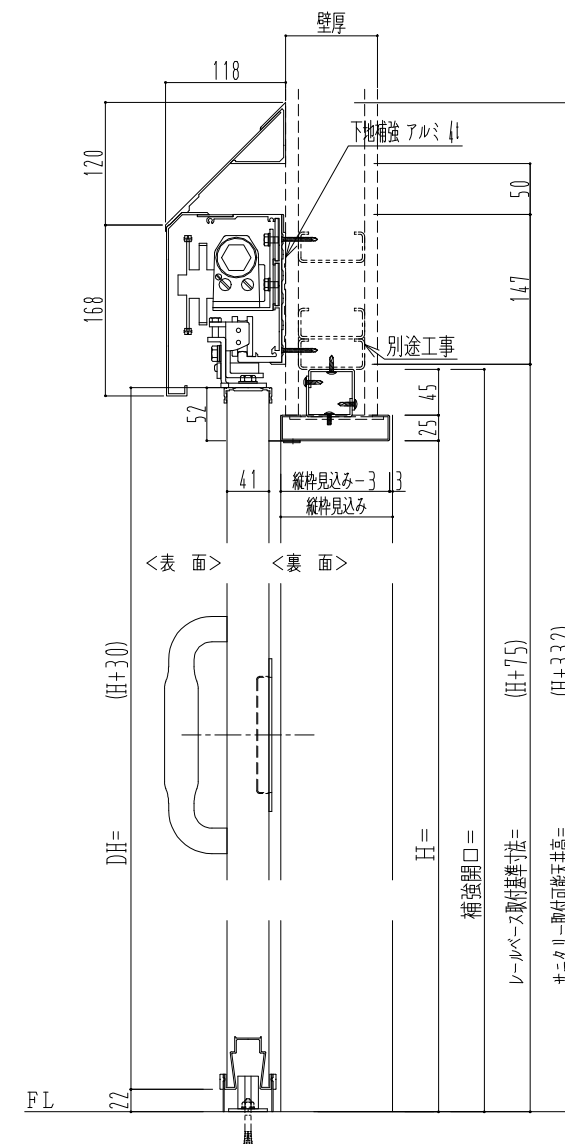

スチール開口枠

アルミ縁枠

作図縮尺	
正面図	1 / 1
水平断面図	4 / 1
垂直断面図	4 / 1

SUNWIZZ

品名: スライドドア

型名: SSR40 (V2.0)-両引自閉-3方 サニタリー

SSR40-20WRD3TN01-2201