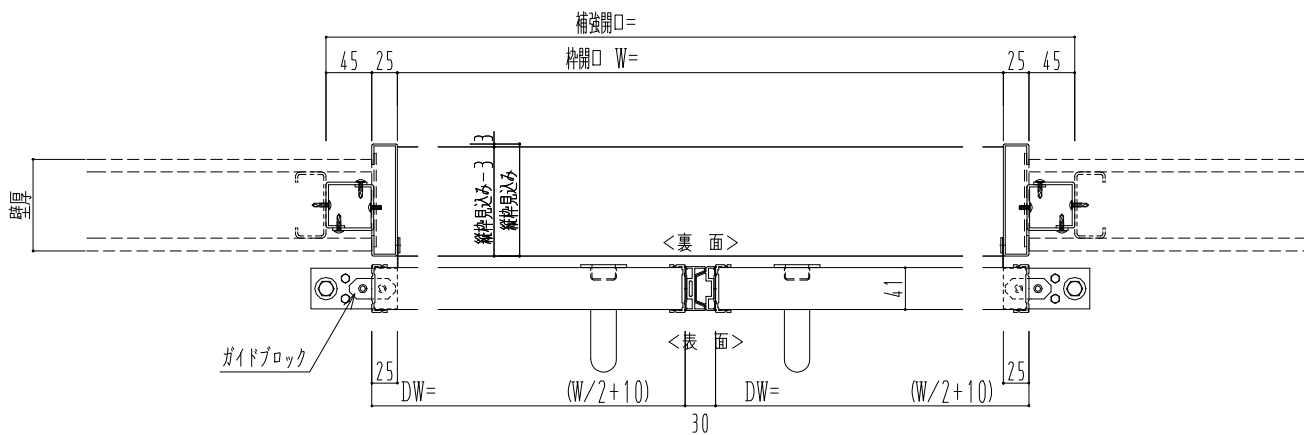

スチール開口枠

アルミ縁枠

作図縮尺	
正面図	1 / 1
水平断面図	4 / 1
垂直断面図	4 / 1

SUNWIZZ

品名: スライドドア

型名: SSR40 (V2.0)-両引自閉-3方 サニタリー

SSR40-20WRD3TN01-2201