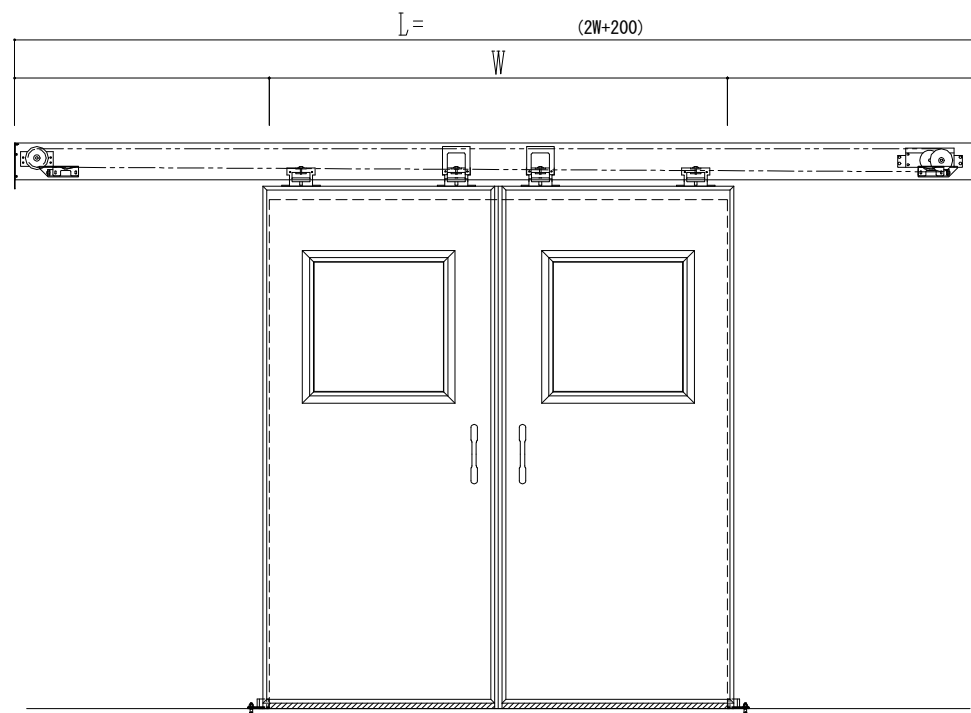

SUS開口枠
アルミ縁枠

| 作図縮尺 | |
|-------|-------|
| 正面図 | 1 / 1 |
| 水平断面図 | 4 / 1 |
| 垂直断面図 | 4 / 1 |

SUNWIZZ

品名: スライドドア

型名: SSR40 (V2.0)-両引自閉-3方 サニタリー

SSR40-20WRD3U001-2201