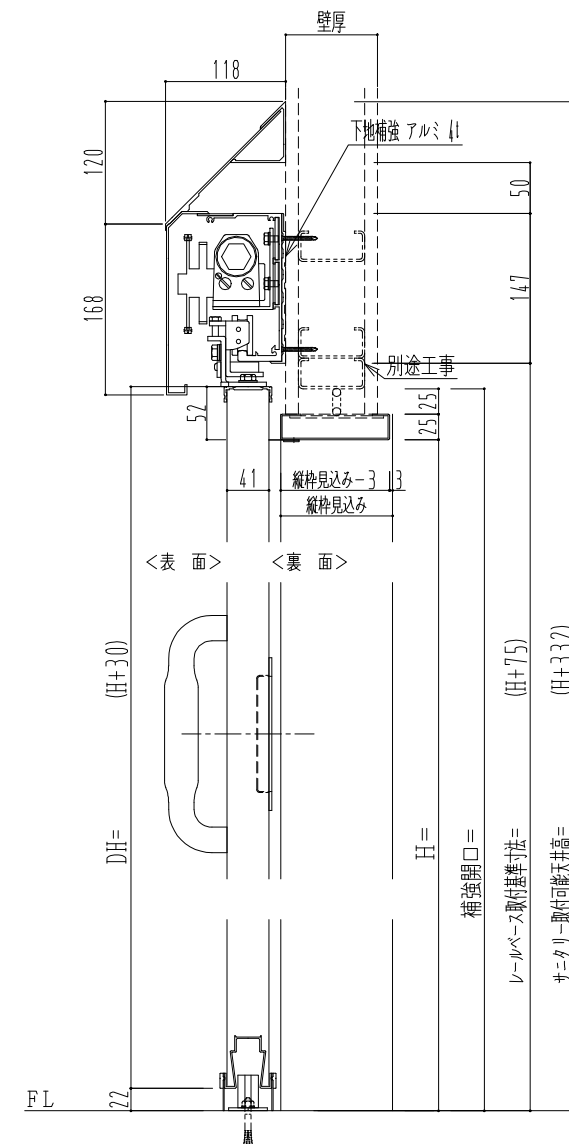

SUS開口枠
アルミ縁枠

| 作図縮尺 | |
|-------|-------|
| 正面図 | 1 / 1 |
| 水平断面図 | 4 / 1 |
| 垂直断面図 | 4 / 1 |

SUNWIZZ

品名: スライドドア

型名: SSR40 (V2.0)-両引自閉-3方 サニタリー

SSR40-20WRD3U001-2201