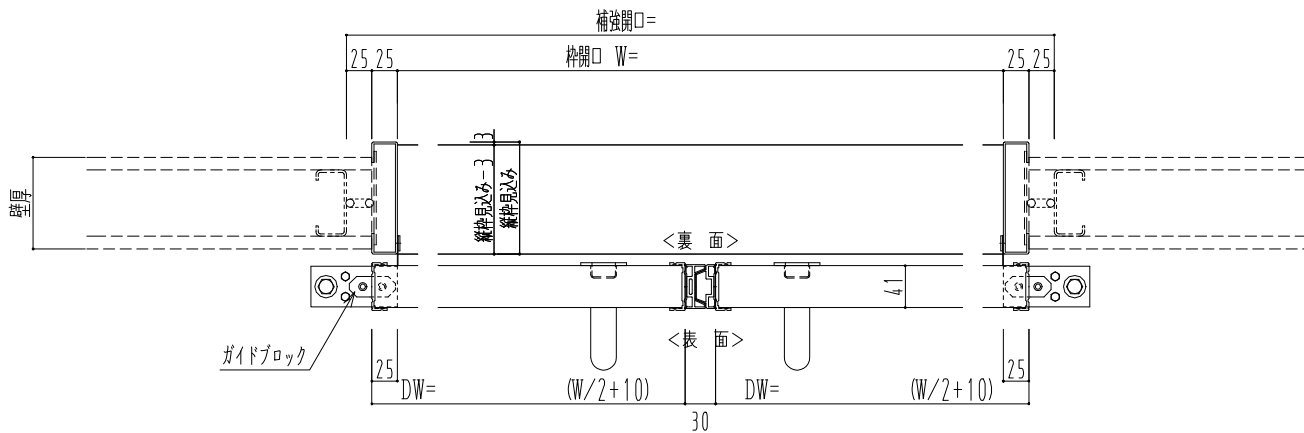

SUS開口枠
アルミ縁枠

| 作図縮尺 | |
|-------|-------|
| 正面図 | 1 / 1 |
| 水平断面図 | 4 / 1 |
| 垂直断面図 | 4 / 1 |

SUNWIZZ

品名: スライドドア

型名: SSR40 (V2.0)-両引自閉-3方 サニタリー

SSR40-20WRD3U001-2201