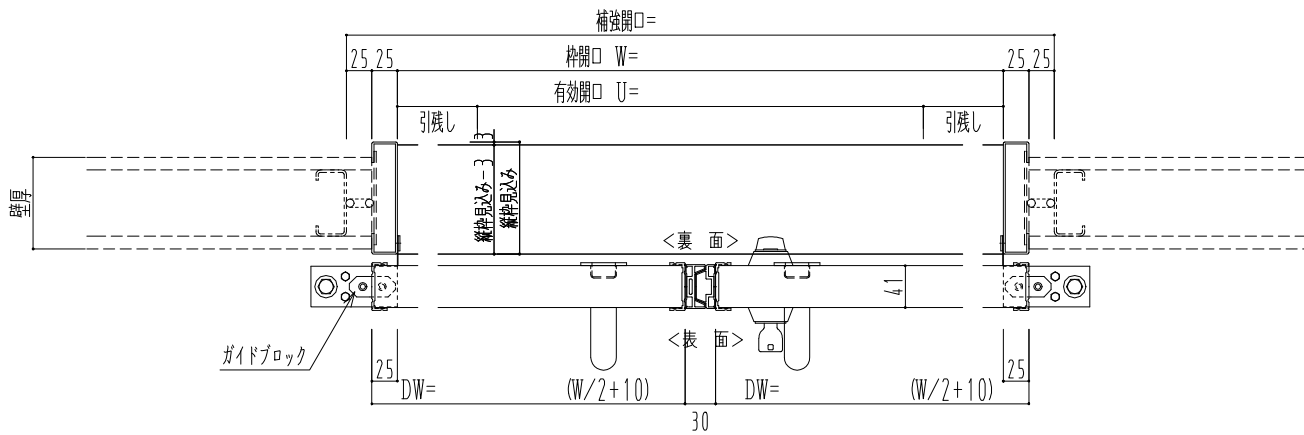

SUS開口枠  
アルミ縁枠

作図縮尺	
正面図	1 / 1
水平断面図	4 / 1
垂直断面図	4 / 1

SUNWIZZ

品名: スライドドア

型名: SSR40 (V2.0)-両引自閉-3方

SSR40-20WRD3U010-2201