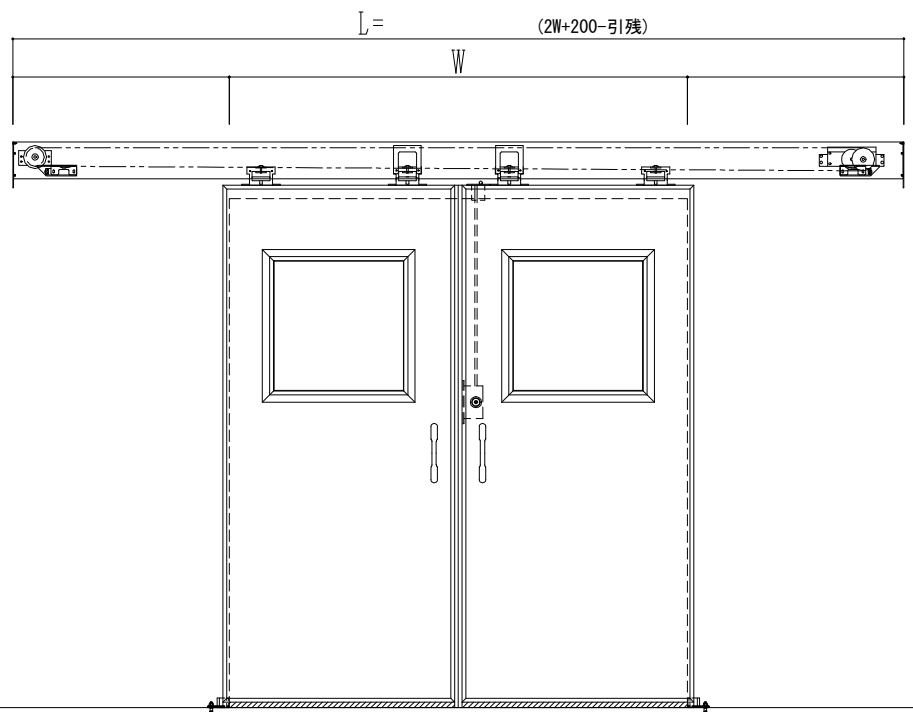

SUS開口枠  
アルミ縁枠

作図縮尺	
正面図	1 / 1
水平断面図	4 / 1
垂直断面図	4 / 1

SUNWIZZ

品名: スライドドア

型名: SSR40 (V2.0)-両引自閉-3方

SSR40-20WRD3U010-2201