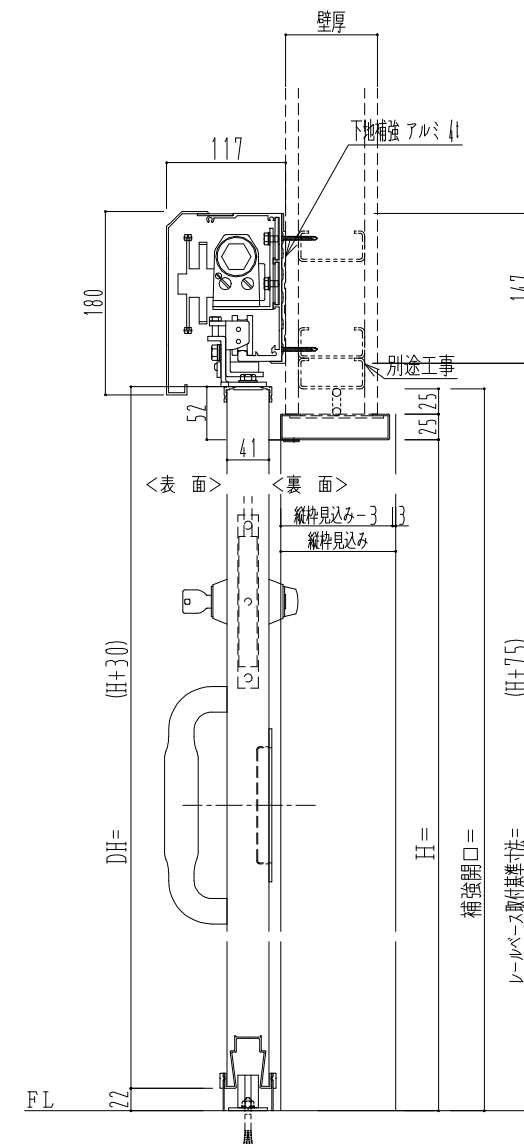

SUS開口枠  
アルミ縁枠

作図縮尺	
正面図	1 / 1
水平断面図	4 / 1
垂直断面図	4 / 1

SUNWIZZ

品名: スライドドア

型名: SSR40 (V2.0)-両引自閉-3方

SSR40-20WRD3U010-2201