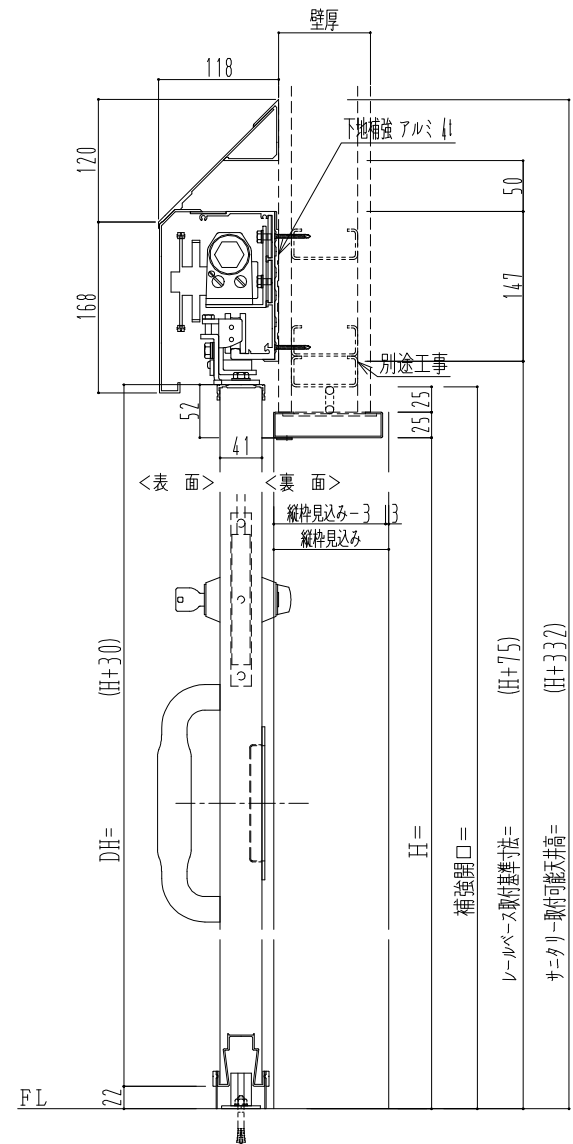

SUS開口枠  
アルミ縁枠

作図縮尺	
正面図	1 / 1
水平断面図	4 / 1
垂直断面図	4 / 1

<b>SUNWIZZ</b>	品名: スライドドア	型名: SSR40 (V2.0)-両引自閉-3方 サニタリー	SSR40-20WRD3U011-2201
----------------	------------	--------------------------------	-----------------------