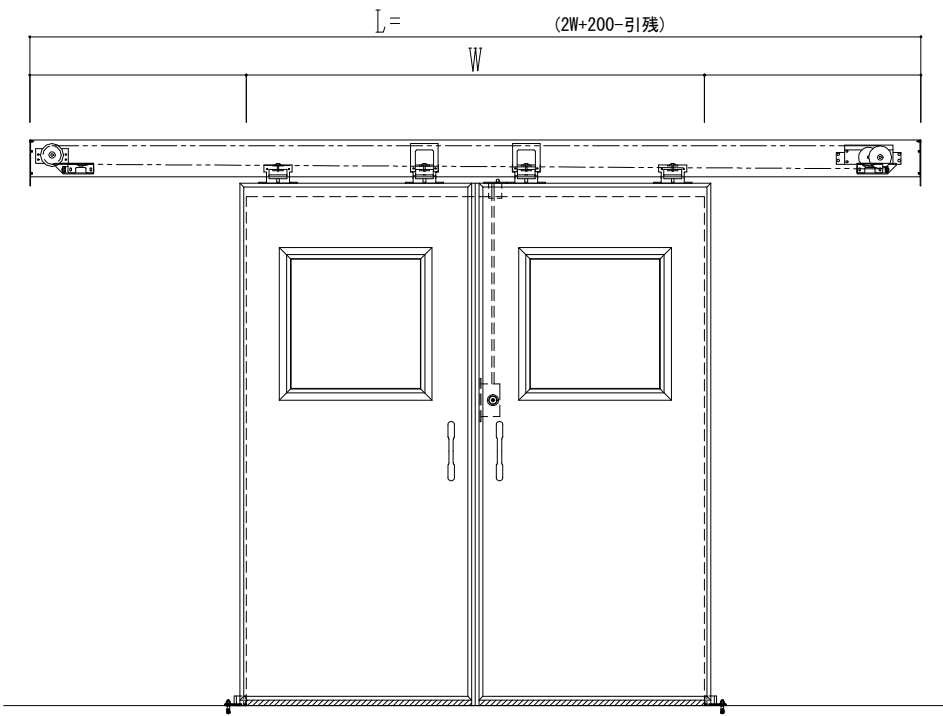

SUS開口枠  
アルミ縁枠

作図縮尺	
正面図	1 / 1
水平断面図	4 / 1
垂直断面図	4 / 1

<b>SUNWIZZ</b>	品名: スライドドア	型名: SSR40 (V2.0)-両引自閉-3方 サニタリー	SSR40-20WRD3U011-2201
----------------	------------	--------------------------------	-----------------------