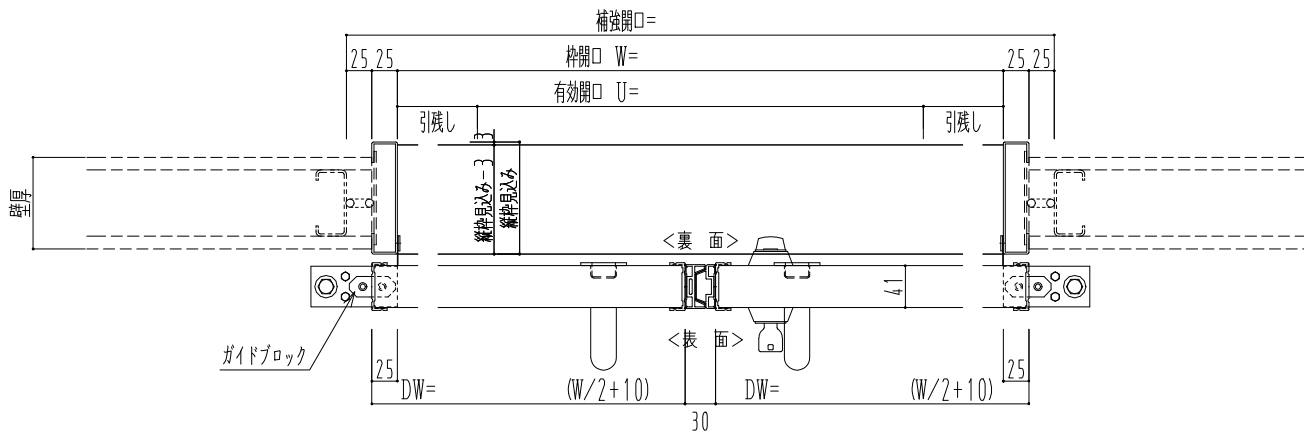

SUS開口枠  
アルミ縁枠

作図縮尺	
正面図	1 / 1
水平断面図	4 / 1
垂直断面図	4 / 1

<b>SUNWIZZ</b>	品名: スライドドア	型名: SSR40 (V2.0)-両引自閉-3方 サニタリー	SSR40-20WRD3U011-2201
----------------	------------	--------------------------------	-----------------------