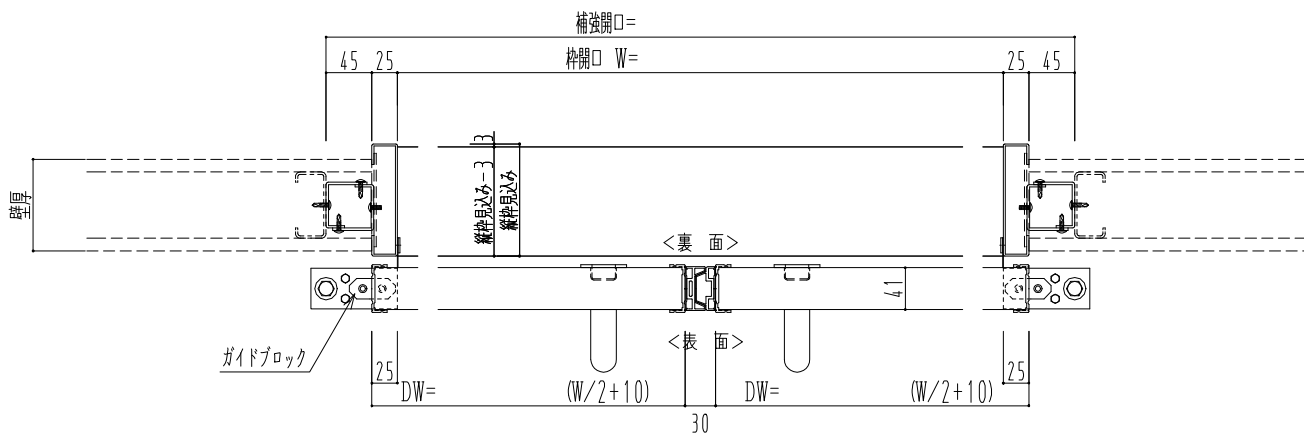

SUS開口枠
アルミ縁枠

作図縮尺	
正面図	1 / 1
水平断面図	4 / 1
垂直断面図	4 / 1

SUNWIZZ

品名： スライドドア

型名： SSR40 (V2.0) -両引自閉-3方 サニタリー

SSR40-20WRD3UN01-2201