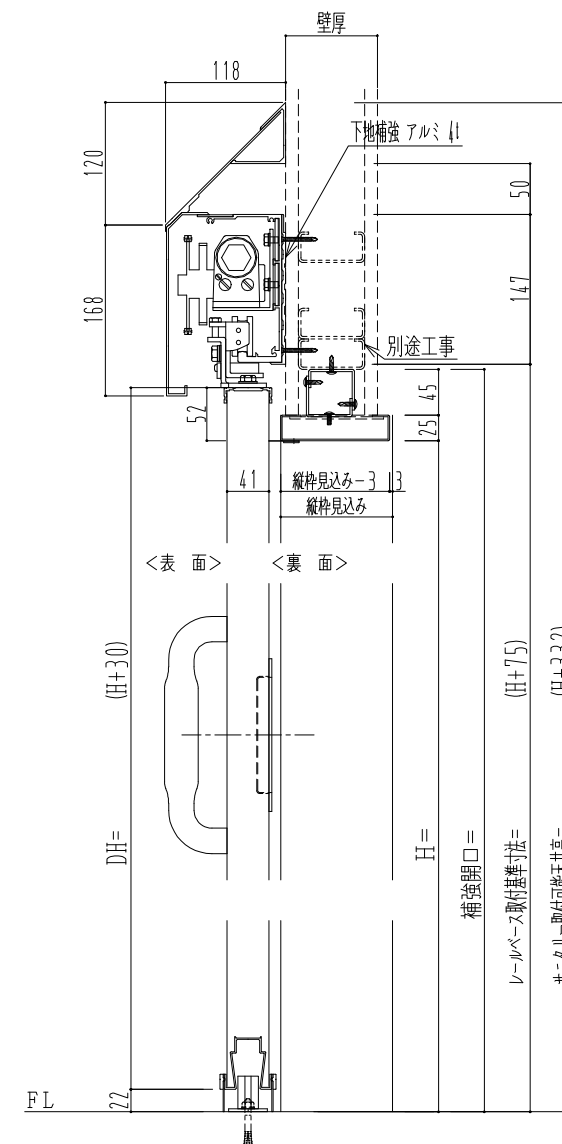

SUS開口枠
アルミ縁枠

作図縮尺	
正面図	1 / 1
水平断面図	4 / 1
垂直断面図	4 / 1

SUNWIZZ

品名： スライドドア

型名： SSR40 (V2.0) -両引自閉-3方 サニタリー

SSR40-20WRD3UN01-2201