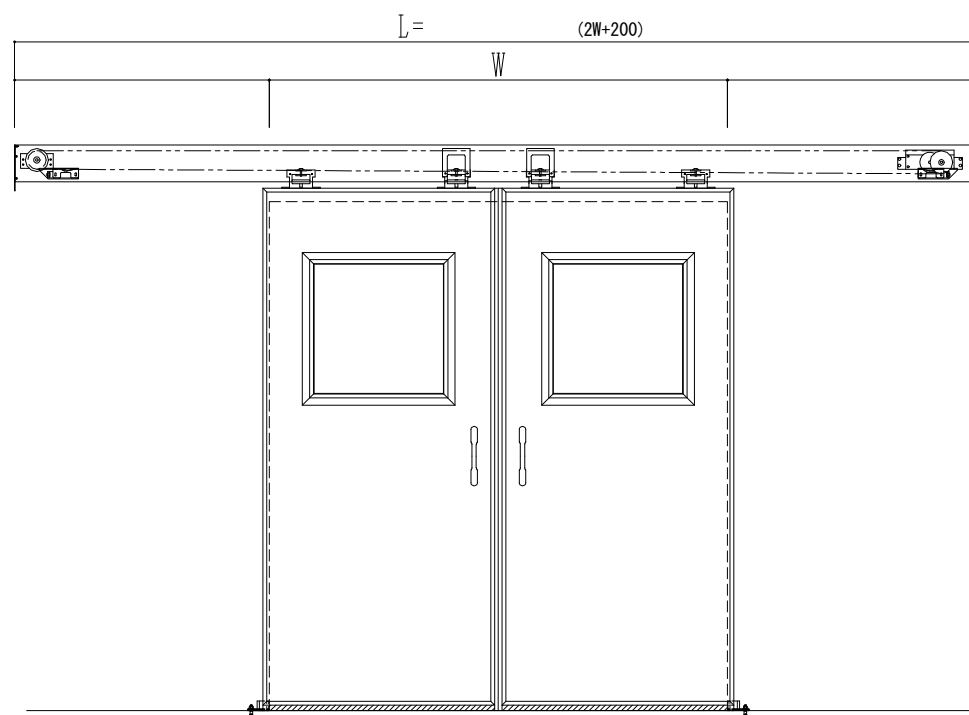

SUS開口枠
アルミ縁枠

作図縮尺	
正面図	1 / 1
水平断面図	4 / 1
垂直断面図	4 / 1

SUNWIZZ

品名： スライドドア

型名： SSR40 (V2.0) -両引自閉-3方 サニタリー

SSR40-20WRD3UN01-2201