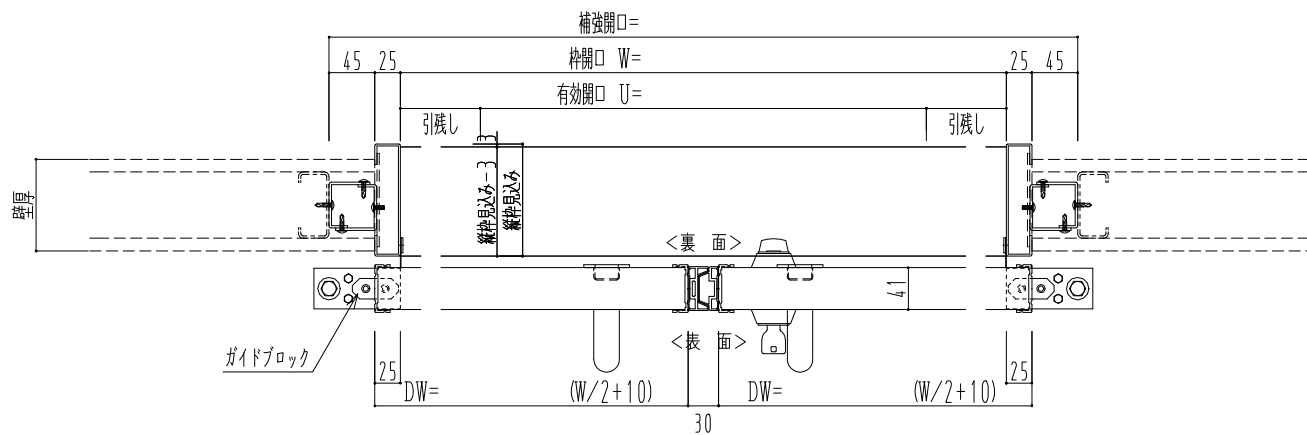

SUS開口枠  
アルミ縁枠

作図縮尺	
正面図	1 / 1
水平断面図	4 / 1
垂直断面図	4 / 1

SUNWIZZ

品名: スライドドア

型名: SSR40 (V2.0)-両引自閉-3方

SSR40-20WRD3UN10-2201