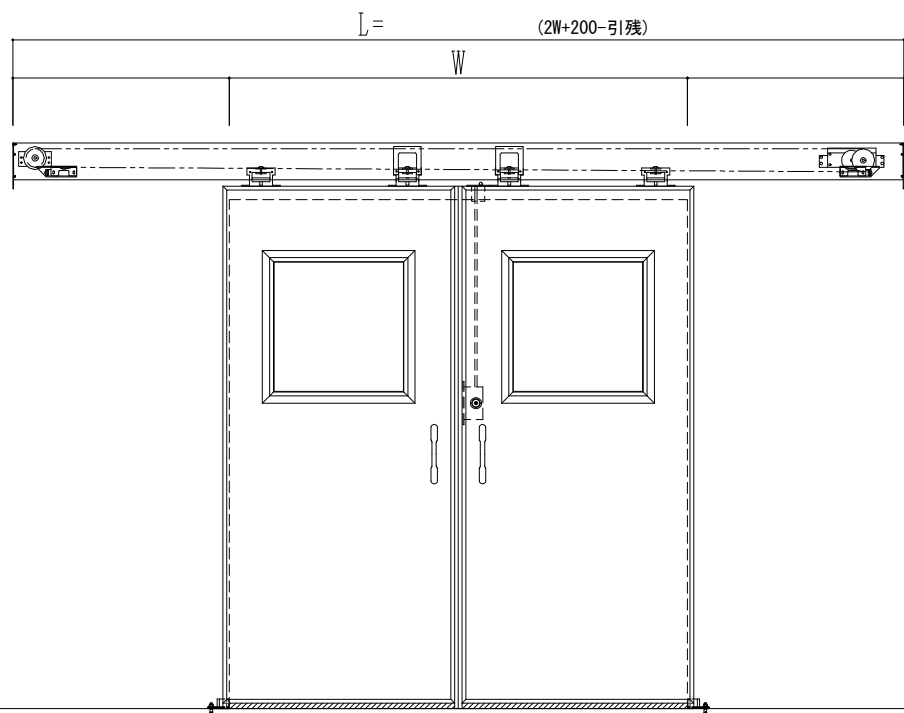

SUS開口枠  
アルミ縁枠

作図縮尺	
正面図	1 / 1
水平断面図	4 / 1
垂直断面図	4 / 1

SUNWIZZ

品名: スライドドア

型名: SSR40 (V2.0)-両引自閉-3方

SSR40-20WRD3UN10-2201