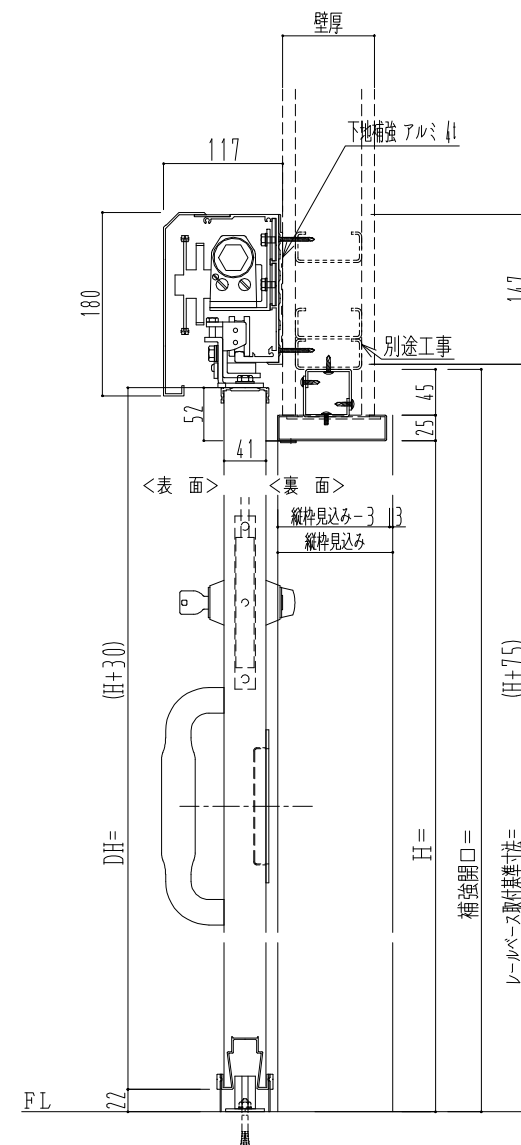

SUS開口枠  
アルミ縁枠

作図縮尺	
正面図	1 / 1
水平断面図	4 / 1
垂直断面図	4 / 1

SUNWIZZ

品名: スライドドア

型名: SSR40 (V2.0)-両引自閉-3方

SSR40-20WRD3UN10-2201