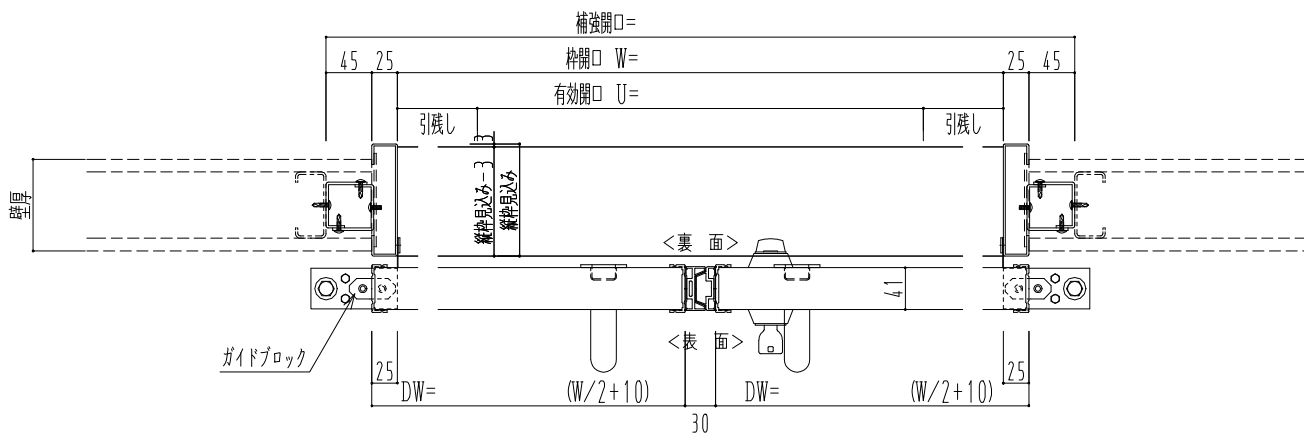

SUS開口枠  
アルミ縁枠

作図縮尺	
正面図	1 / 1
水平断面図	4 / 1
垂直断面図	4 / 1

<b>SUNWIZZ</b>	品名: スライドドア	型名: SSR40 (V2.0)-両引自閉-3方 サニタリー	SSR40-20WRD3UN11-2201
----------------	------------	--------------------------------	-----------------------