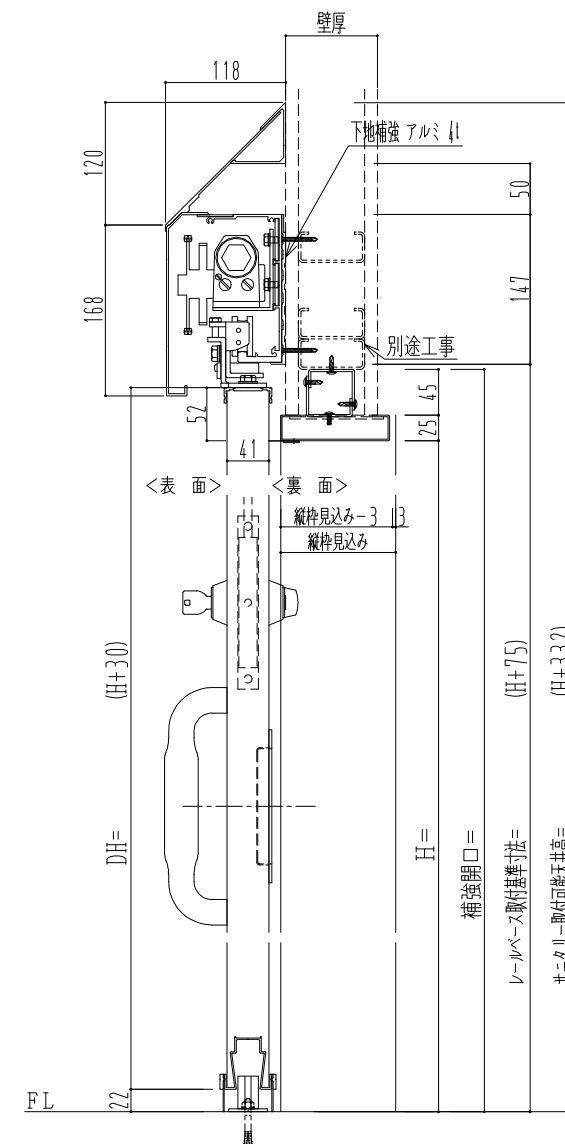

SUS開口枠  
アルミ縁枠

作図縮尺	
正面図	1 / 1
水平断面図	4 / 1
垂直断面図	4 / 1

<b>SUNWIZZ</b>	品名: スライドドア	型名: SSR40 (V2.0)-両引自閉-3方 サニタリー	SSR40-20WRD3UN11-2201
----------------	------------	--------------------------------	-----------------------