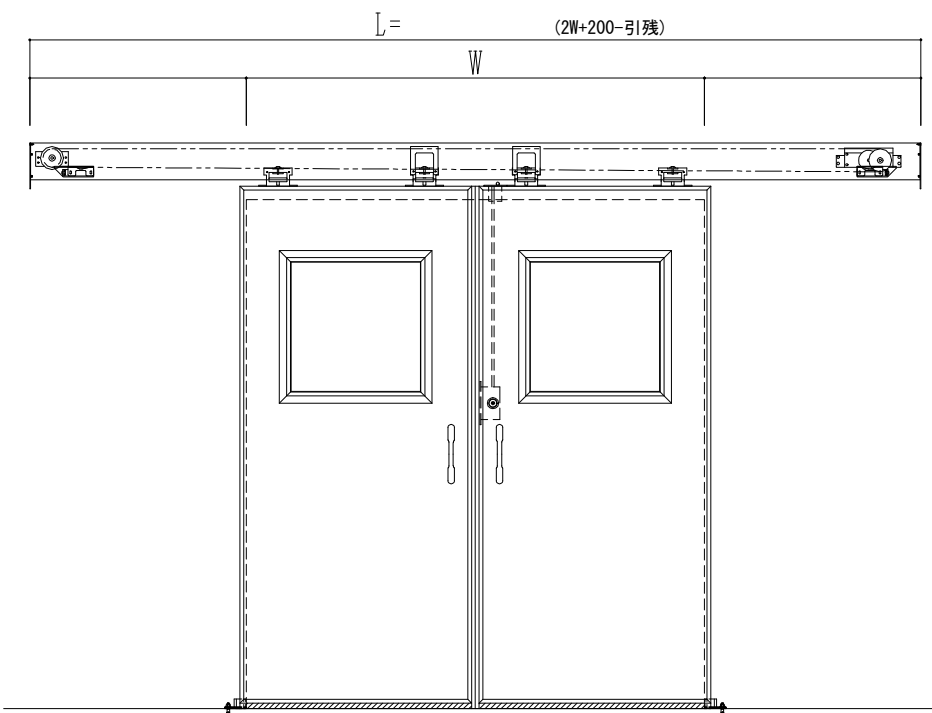

SUS開口枠  
アルミ縁枠

作図縮尺	
正面図	1 / 1
水平断面図	4 / 1
垂直断面図	4 / 1

<b>SUNWIZZ</b>	品名: スライドドア	型名: SSR40 (V2.0)-両引自閉-3方 サニタリー	SSR40-20WRD3UN11-2201
----------------	------------	--------------------------------	-----------------------