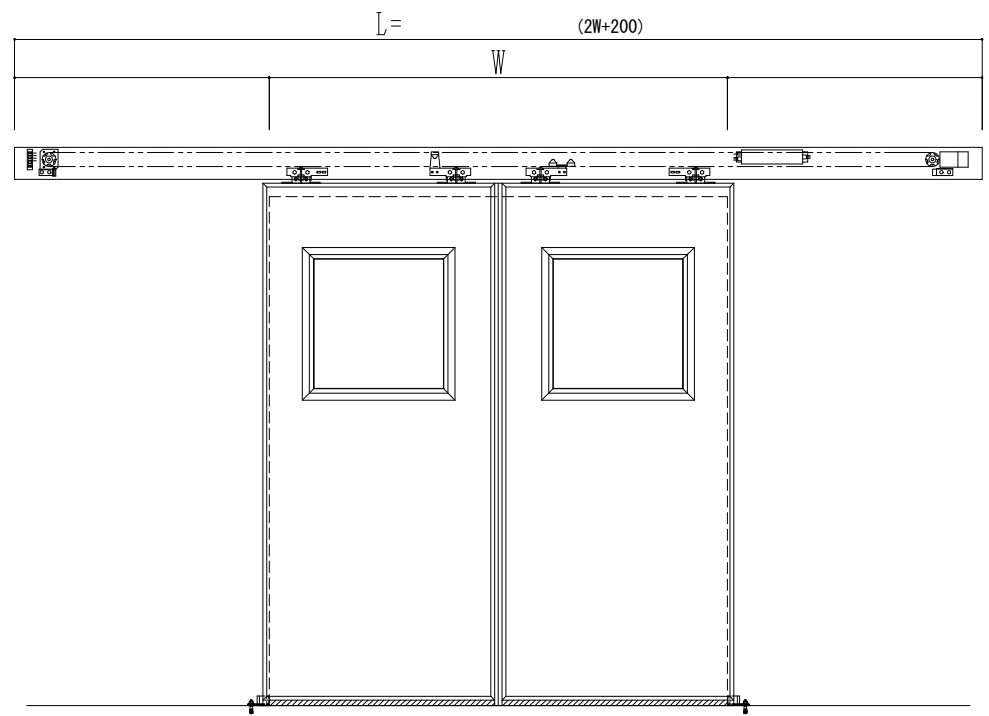

アルミ開口枠  
アルミ縁枠

| 作図縮尺  |       |
|-------|-------|
| 正面図   | 1 / 1 |
| 水平断面図 | 4 / 1 |
| 垂直断面図 | 4 / 1 |

|         |            |                             |                       |
|---------|------------|-----------------------------|-----------------------|
| SUNWIZZ | 品名: スライドドア | 型名: SSR40 (V2.0)-両引自動-3方 上部 | SSR40-20WRF3A020-2201 |
|---------|------------|-----------------------------|-----------------------|