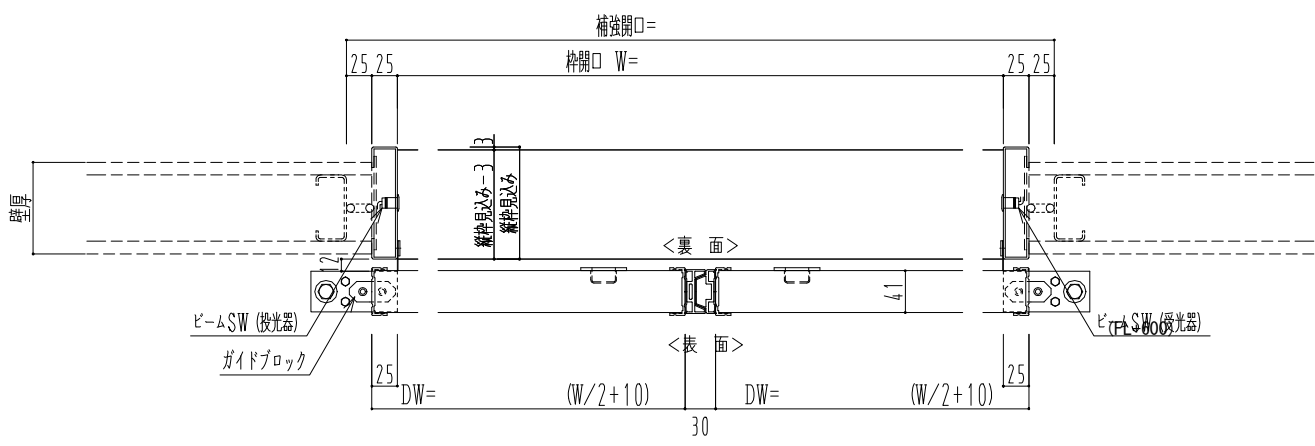

アルミ開口枠  
アルミ縁枠

| 作図縮尺  |       |
|-------|-------|
| 正面図   | 1 / 1 |
| 水平断面図 | 4 / 1 |
| 垂直断面図 | 4 / 1 |

|         |            |                             |                       |
|---------|------------|-----------------------------|-----------------------|
| SUNWIZZ | 品名: スライドドア | 型名: SSR40 (V2.0)-両引自動-3方 上部 | SSR40-20WRF3A020-2201 |
|---------|------------|-----------------------------|-----------------------|