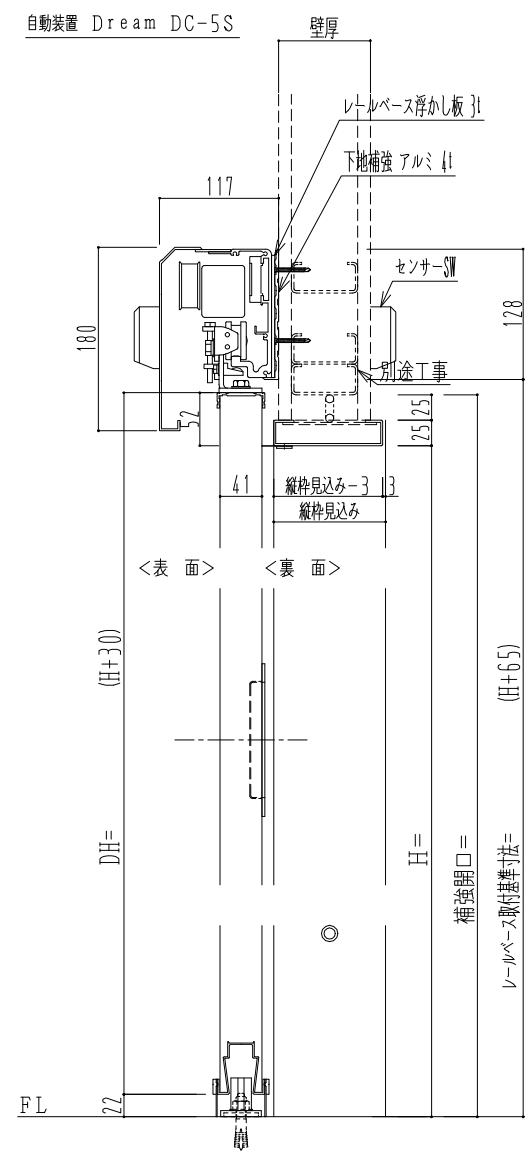

アルミ開口枠  
アルミ縁枠

| 作図縮尺  |       |
|-------|-------|
| 正面図   | 1 / 1 |
| 水平断面図 | 4 / 1 |
| 垂直断面図 | 4 / 1 |

|         |            |                             |                       |
|---------|------------|-----------------------------|-----------------------|
| SUNWIZZ | 品名: スライドドア | 型名: SSR40 (V2.0)-両引自動-3方 上部 | SSR40-20WRF3A020-2201 |
|---------|------------|-----------------------------|-----------------------|