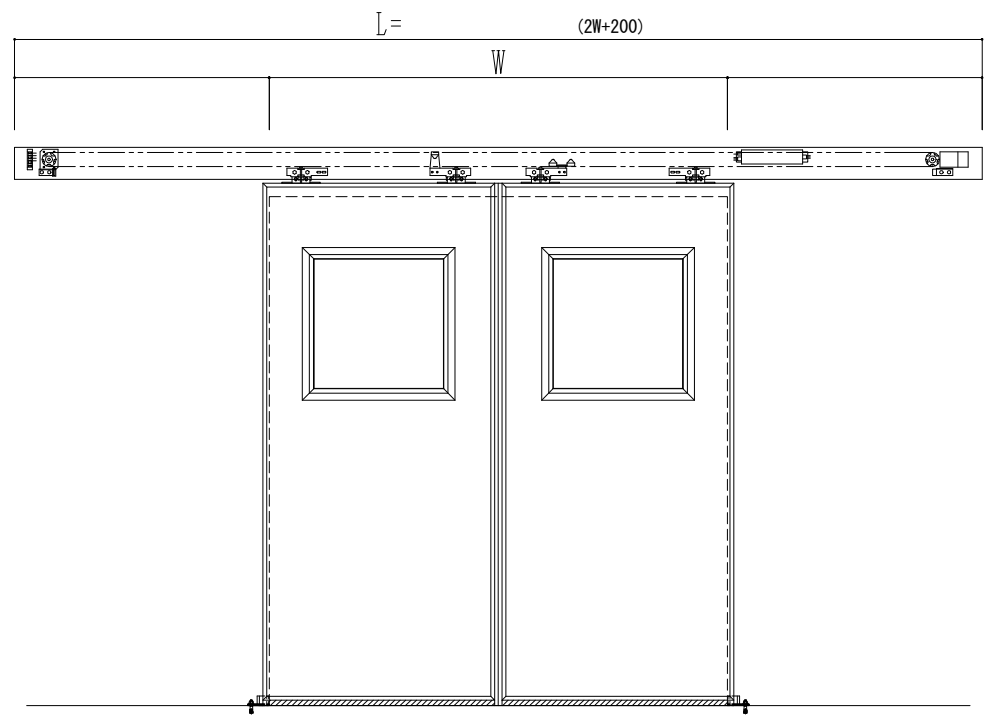

スチール開口枠
アルミ縁枠

作図縮尺	
正面図	1 / 1
水平断面図	4 / 1
垂直断面図	4 / 1

SUNWIZZ	品名: スライドドア	型名: SSR40 (V2.0)-両引自動-3方 上部 サニタリー	SSR40-20WRF3T021-2201
----------------	------------	-----------------------------------	-----------------------