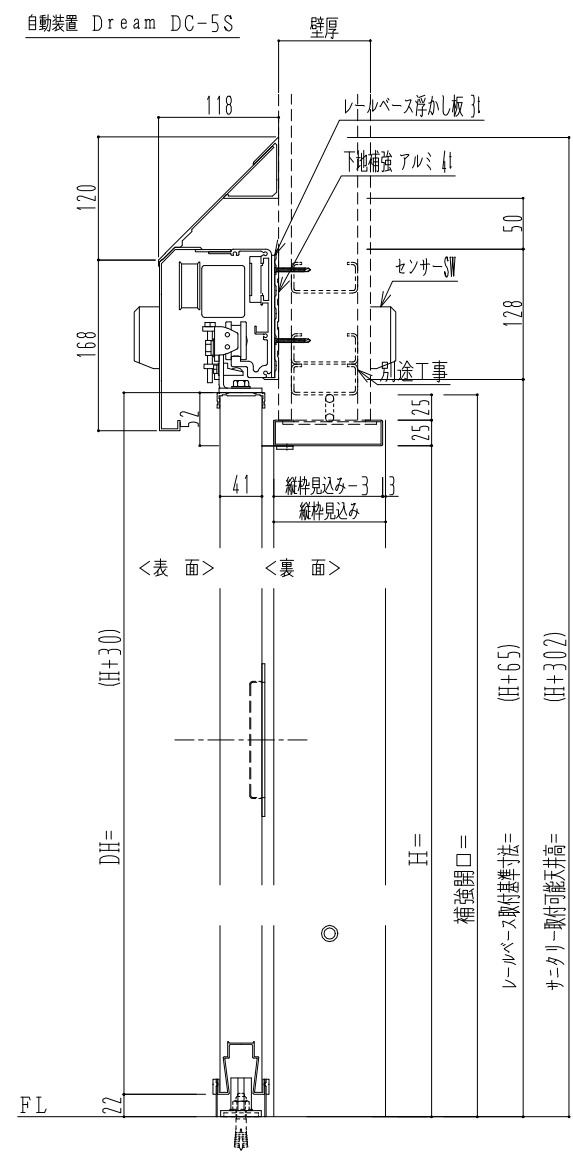

スチール開口枠
アルミ縁枠

作図縮尺	
正面図	1 / 1
水平断面図	4 / 1
垂直断面図	4 / 1

SUNWIZZ	品名: スライドドア	型名: SSR40 (V2.0)-両引自動-3方 上部 サニタリー	SSR40-20WRF3T021-2201
----------------	------------	-----------------------------------	-----------------------