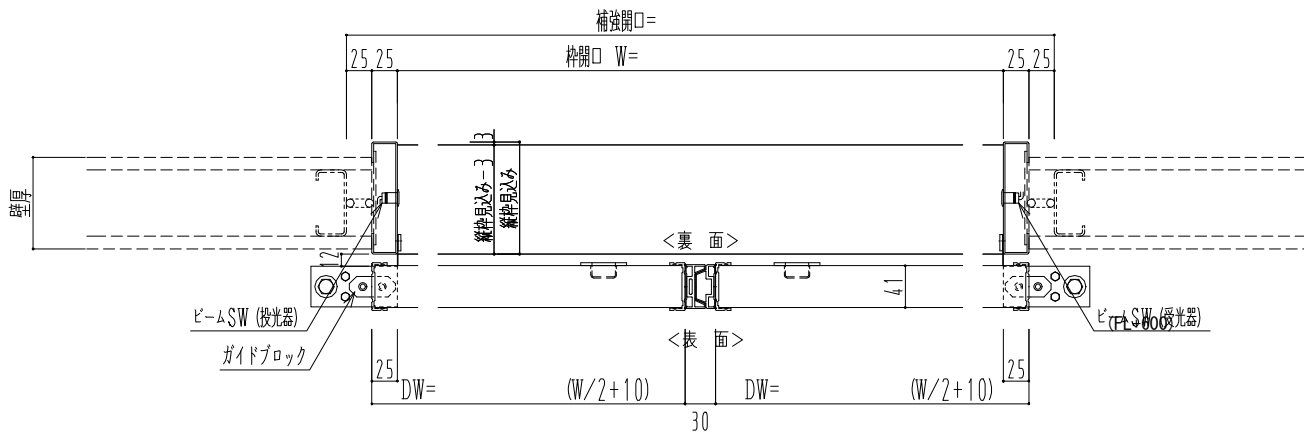

スチール開口枠
アルミ縁枠

作図縮尺	
正面図	1 / 1
水平断面図	4 / 1
垂直断面図	4 / 1

SUNWIZZ	品名: スライドドア	型名: SSR40 (V2.0)-両引自動-3方 上部 サニタリー	SSR40-20WRF3T021-2201
----------------	------------	-----------------------------------	-----------------------