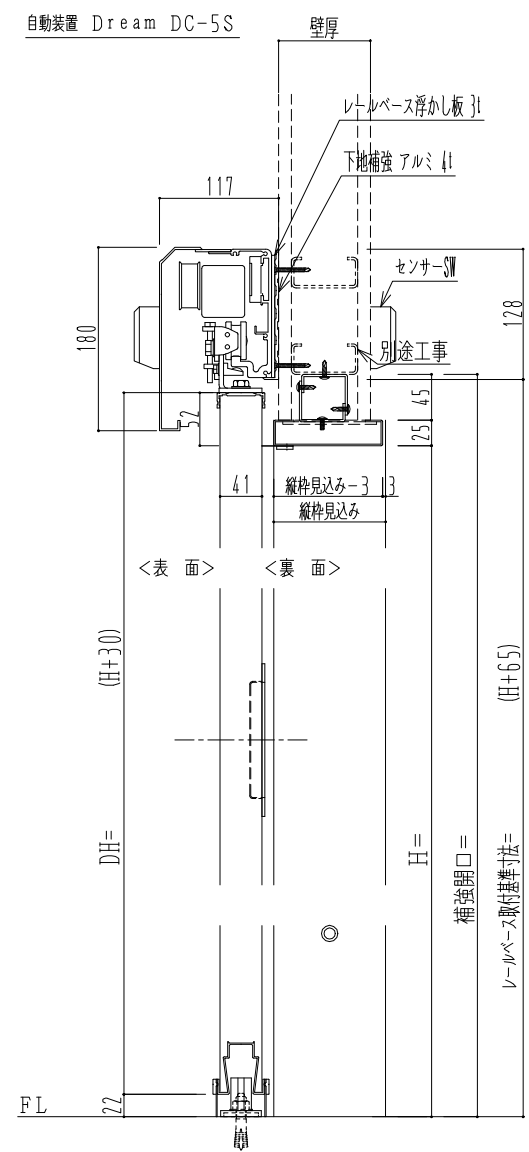

スチール開口枠

アルミ縁枠

作図縮尺	
正面図	1 / 1
水平断面図	4 / 1
垂直断面図	4 / 1

SUNWIZZ	品名: スライドドア	型名: SSR40 (V2.0)-両引自動-3方 上部	SSR40-20WRF3TN20-2201
---------	------------	-----------------------------	-----------------------