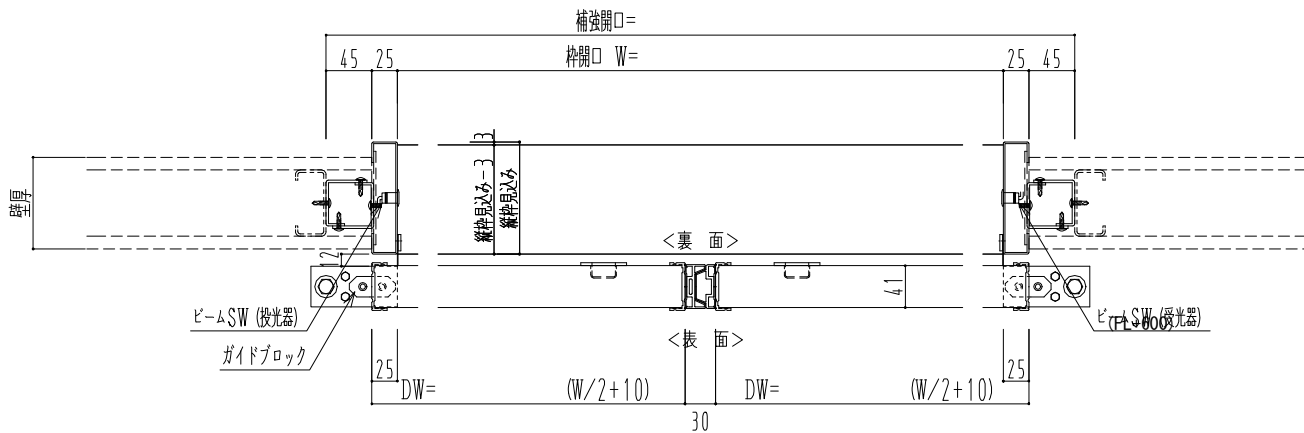

スチール開口枠

アルミ縁枠

作図縮尺	
正面図	1 / 1
水平断面図	4 / 1
垂直断面図	4 / 1

SUNWIZZ	品名: スライドドア	型名: SSR40 (V2.0)-両引自動-3方 上部	SSR40-20WRF3TN20-2201
---------	------------	-----------------------------	-----------------------