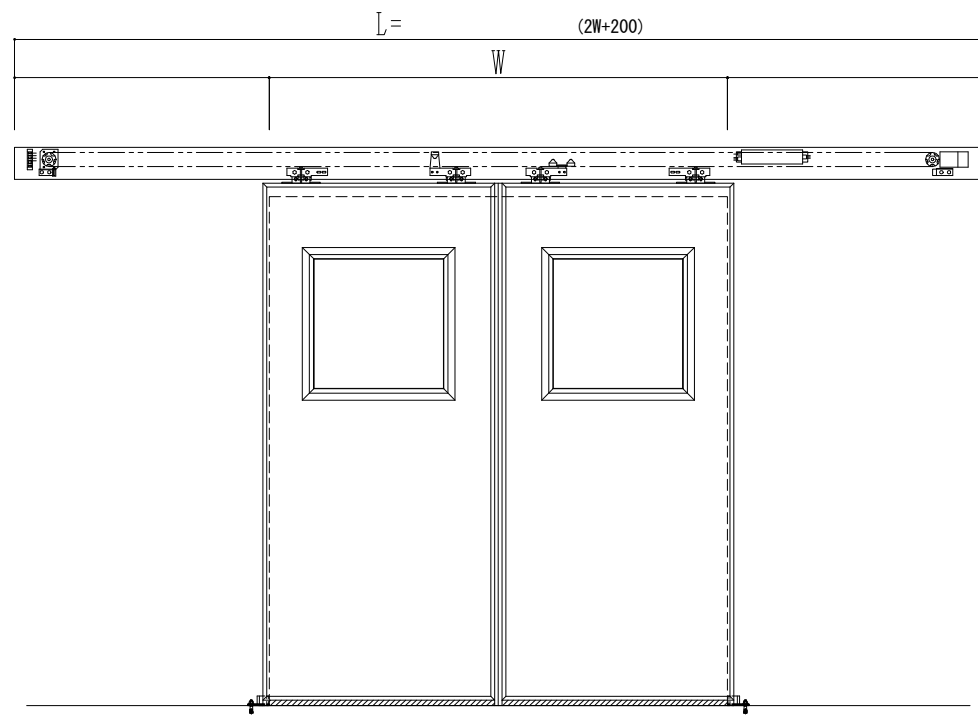

スチール開口枠

アルミ縁枠

作図縮尺	
正面図	1 / 1
水平断面図	4 / 1
垂直断面図	4 / 1

SUNWIZZ	品名: スライドドア	型名: SSR40 (V2.0)-両引自動-3方 上部	SSR40-20WRF3TN20-2201
---------	------------	-----------------------------	-----------------------