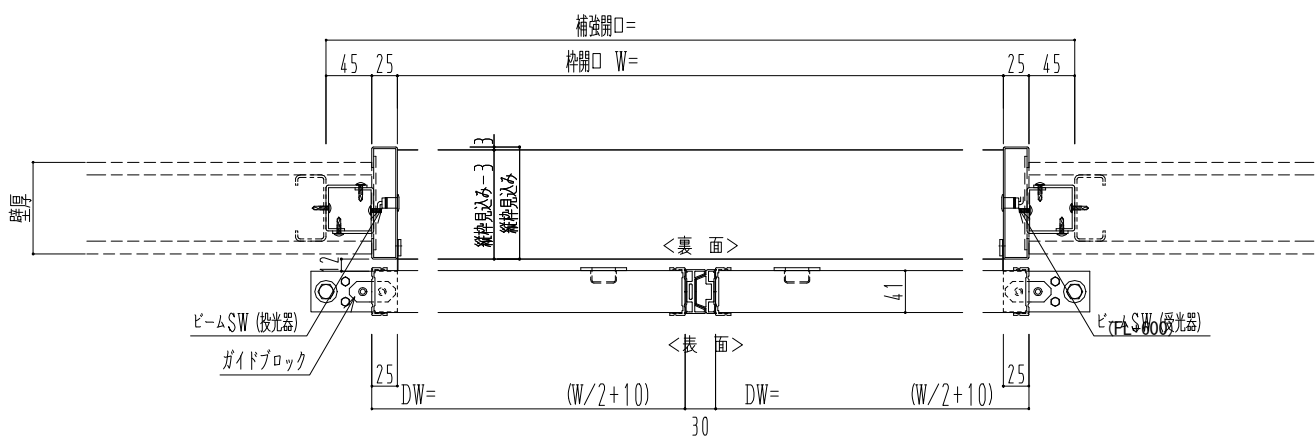

スチール開口枠
アルミ縁枠

| 作図縮尺 | |
|-------|-------|
| 正面図 | 1 / 1 |
| 水平断面図 | 4 / 1 |
| 垂直断面図 | 4 / 1 |

| | | | |
|---------|------------|-----------------------------------|-----------------------|
| SUNWIZZ | 品名: スライドドア | 型名: SSR40 (V2.0) -両引自動-3方 上部 サニター | SSR40-20WRF3TN21-2201 |
|---------|------------|-----------------------------------|-----------------------|