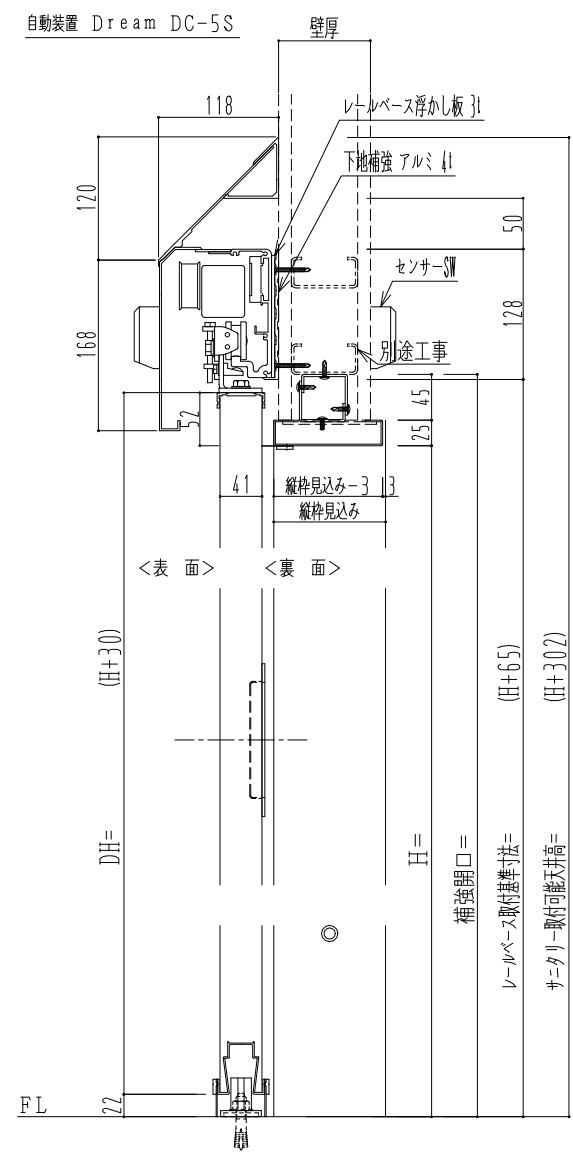

スチール開口枠
アルミ縁枠

| 作図縮尺 | |
|-------|-------|
| 正面図 | 1 / 1 |
| 水平断面図 | 4 / 1 |
| 垂直断面図 | 4 / 1 |

| | | | |
|---------|------------|-----------------------------------|-----------------------|
| SUNWIZZ | 品名: スライドドア | 型名: SSR40 (V2.0) -両引自動-3方 上部 サニター | SSR40-20WRF3TN21-2201 |
|---------|------------|-----------------------------------|-----------------------|