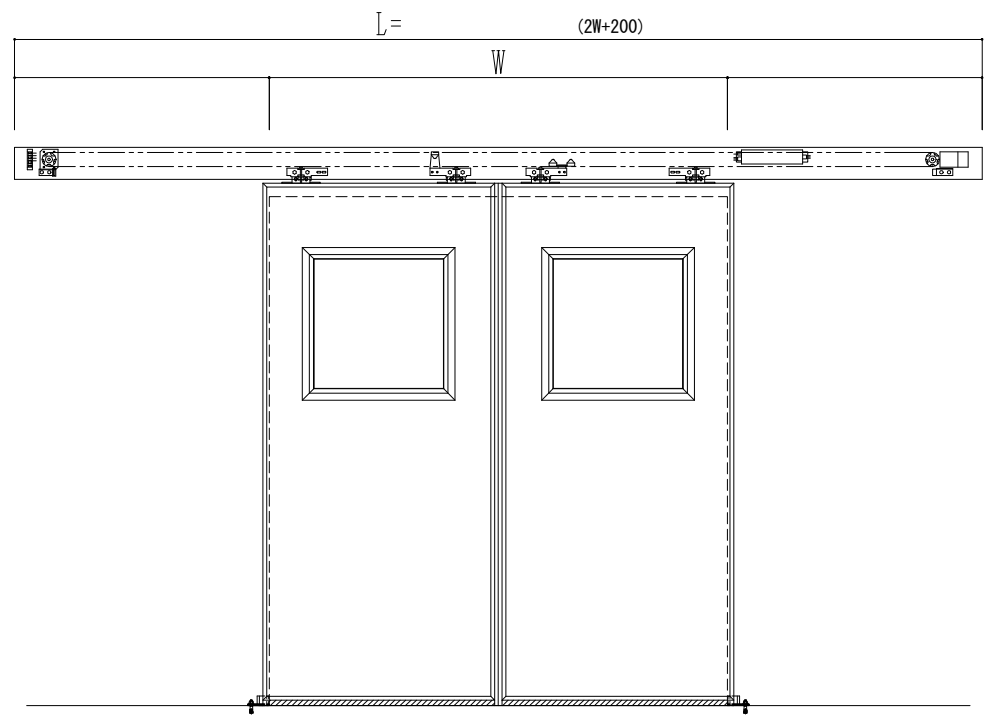

スチール開口枠
アルミ縁枠

| 作図縮尺 | |
|-------|-------|
| 正面図 | 1 / 1 |
| 水平断面図 | 4 / 1 |
| 垂直断面図 | 4 / 1 |

| | | | |
|---------|------------|-----------------------------------|-----------------------|
| SUNWIZZ | 品名: スライドドア | 型名: SSR40 (V2.0) -両引自動-3方 上部 サニター | SSR40-20WRF3TN21-2201 |
|---------|------------|-----------------------------------|-----------------------|