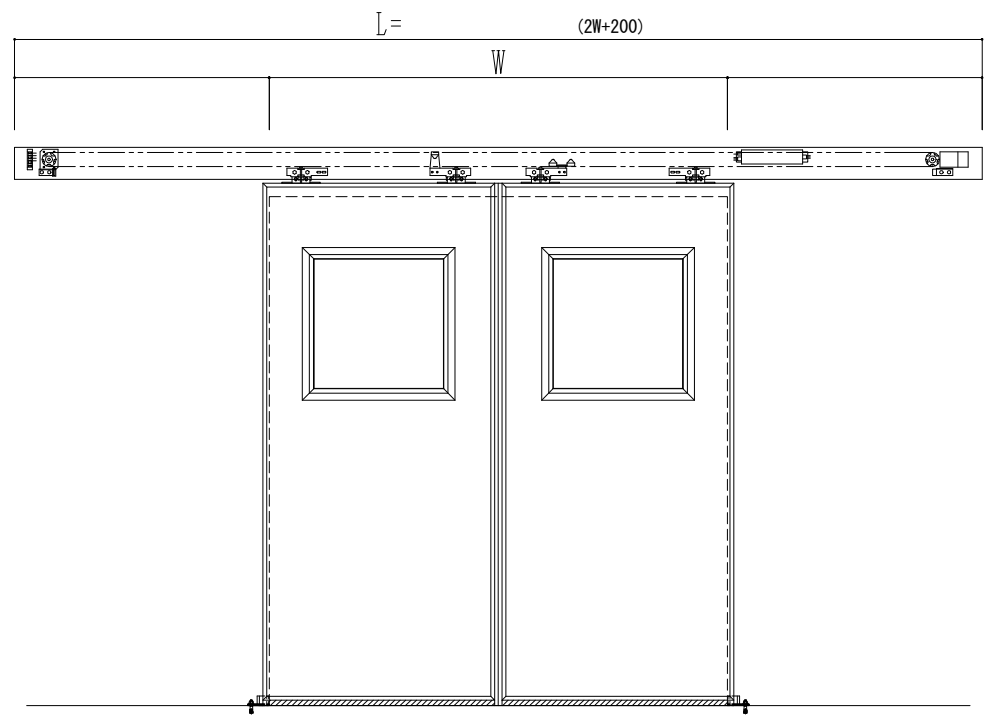

SUS開口枠
アルミ縁枠

作図縮尺	
正面図	1 / 1
水平断面図	4 / 1
垂直断面図	4 / 1

SUNWIZZ	品名: スライドドア	型名: SSR40 (V2.0)-両引自動-3方 上部	SSR40-20WRF3U020-2201
---------	------------	-----------------------------	-----------------------