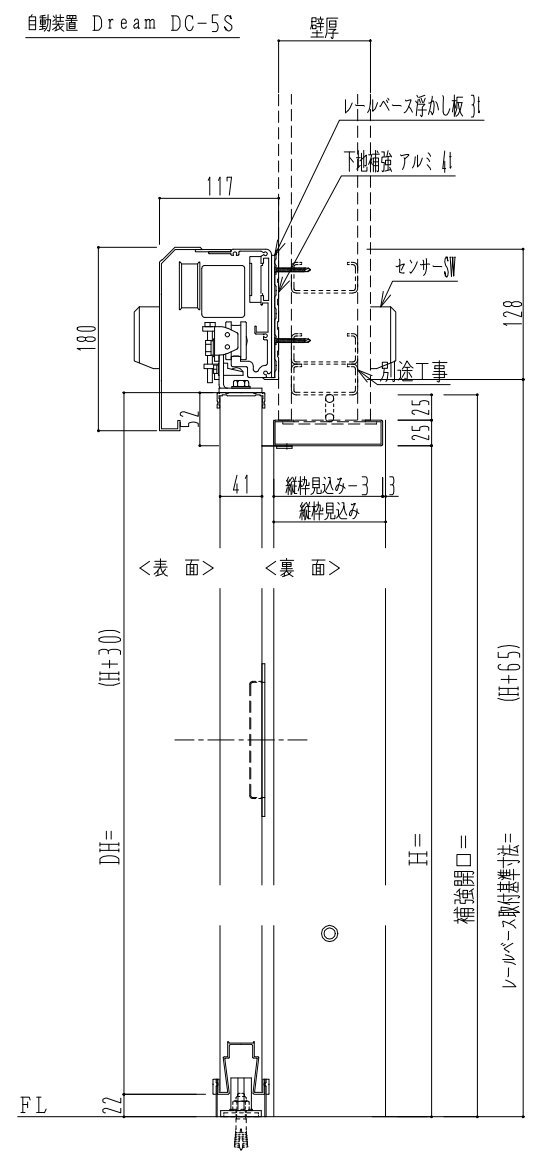

SUS開口枠
アルミ縁枠

作図縮尺	
正面図	1 / 1
水平断面図	4 / 1
垂直断面図	4 / 1

SUNWIZZ	品名: スライドドア	型名: SSR40 (V2.0)-両引自動-3方 上部	SSR40-20WRF3U020-2201
---------	------------	-----------------------------	-----------------------