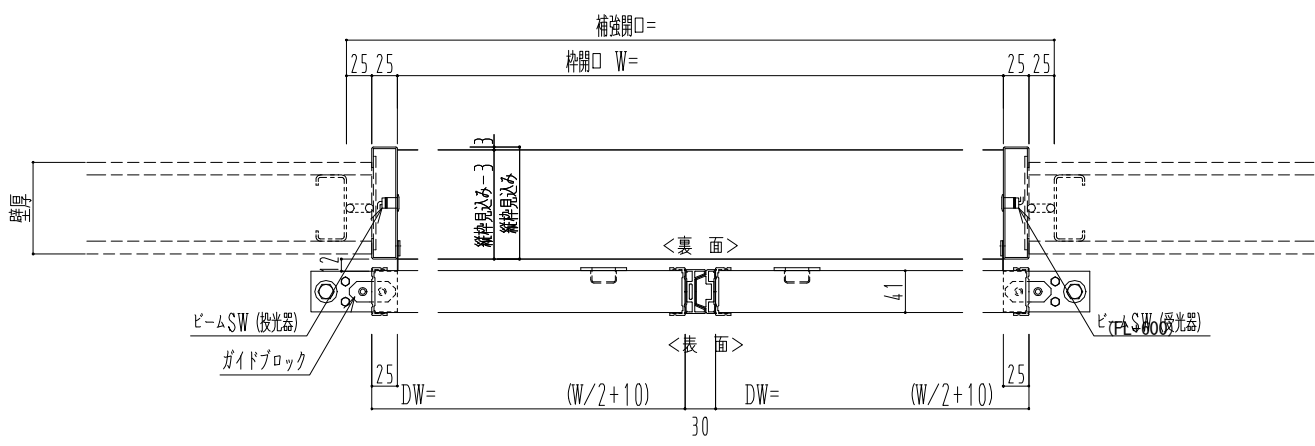

SUS開口枠
アルミ縁枠

作図縮尺	
正面図	1 / 1
水平断面図	4 / 1
垂直断面図	4 / 1

SUNWIZZ	品名: スライドドア	型名: SSR40 (V2.0)-両引自動-3方 上部	SSR40-20WRF3U020-2201
---------	------------	-----------------------------	-----------------------