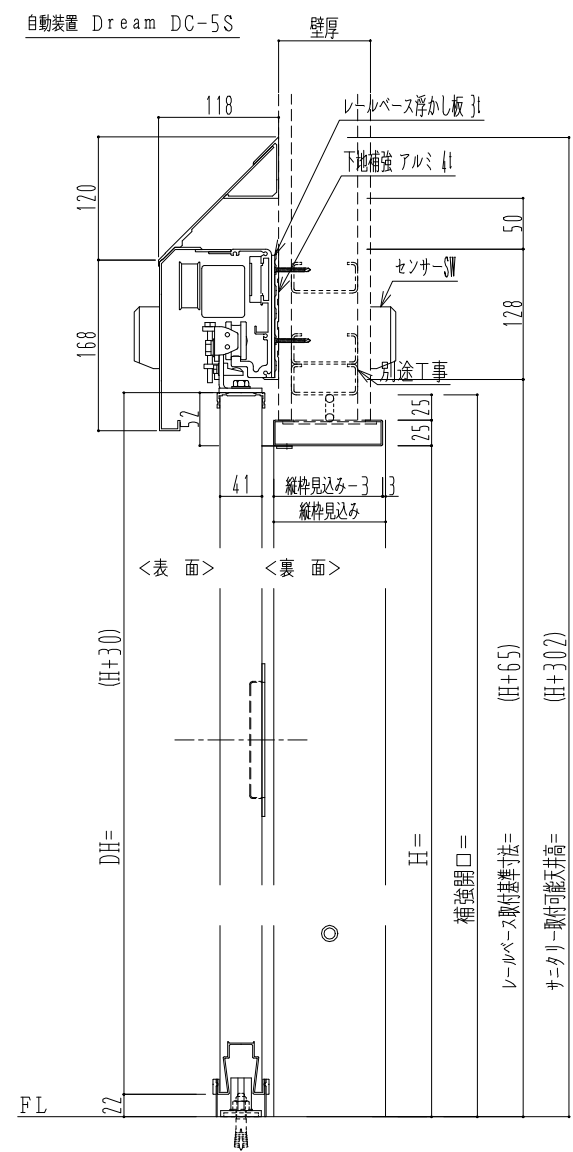

SUS開口枠
アルミ縁枠

作図縮尺	
正面図	1 / 1
水平断面図	4 / 1
垂直断面図	4 / 1

SUNWIZZ	品名: スライドドア	型名: SSR40 (V2.0) - 両引自動-3方 上部 サタリー	SSR40-20WRF3U021-2201
----------------	------------	------------------------------------	-----------------------