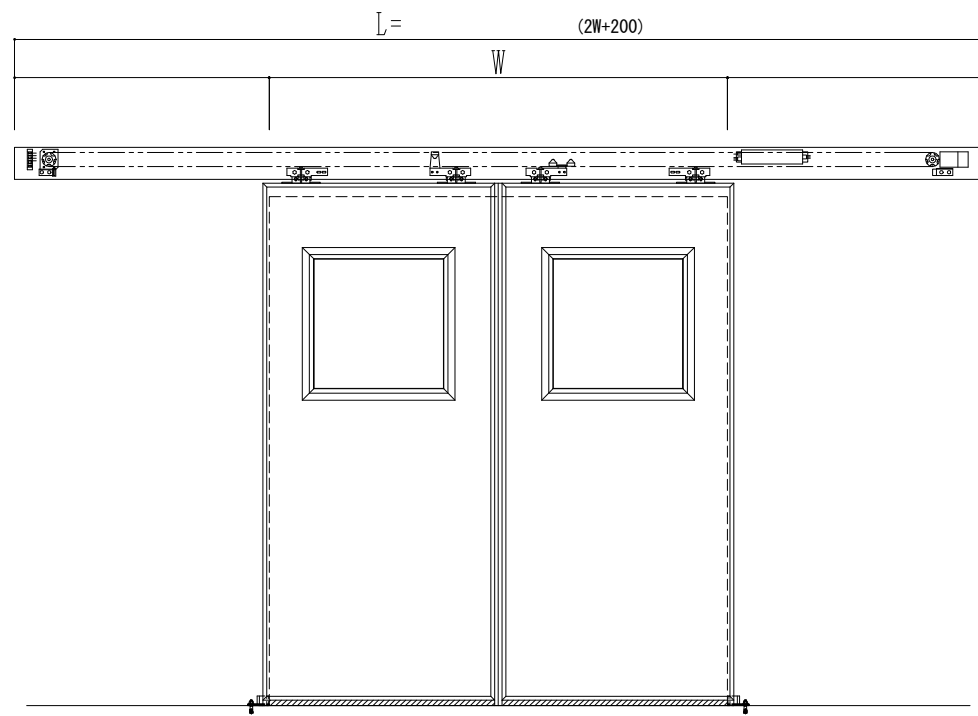

SUS開口枠
アルミ縁枠

作図縮尺	
正面図	1 / 1
水平断面図	4 / 1
垂直断面図	4 / 1

SUNWIZZ	品名: スライドドア	型名: SSR40 (V2.0) - 両引自動-3方 上部 サタリー	SSR40-20WRF3U021-2201
----------------	------------	------------------------------------	-----------------------