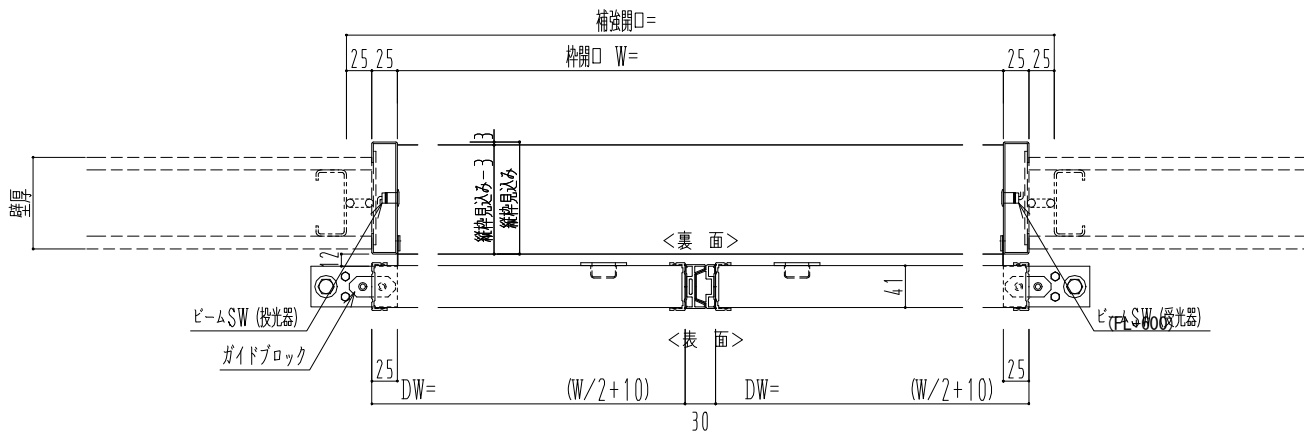

SUS開口枠
アルミ縁枠

作図縮尺	
正面図	1 / 1
水平断面図	4 / 1
垂直断面図	4 / 1

SUNWIZZ	品名: スライドドア	型名: SSR40 (V2.0) - 両引自動-3方 上部 サタリー	SSR40-20WRF3U021-2201
----------------	------------	------------------------------------	-----------------------