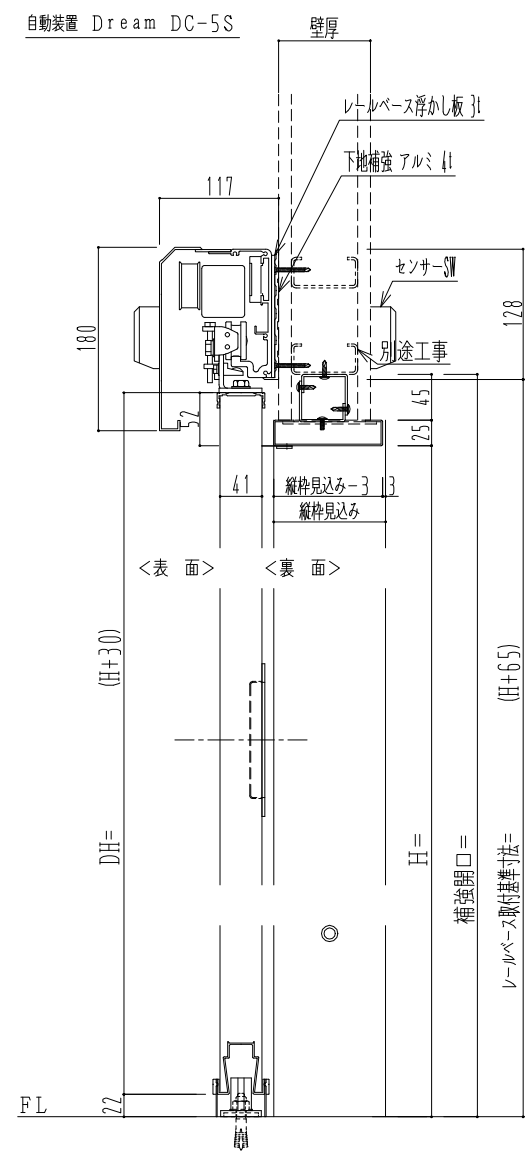

SUS開口枠
アルミ縁枠

作図縮尺	
正面図	1 / 1
水平断面図	4 / 1
垂直断面図	4 / 1

SUNWIZZ	品名: スライドドア	型名: SSR40 (V2.0)-両引自動-3方 上部	SSR40-20WRF3UN20-2201
---------	------------	-----------------------------	-----------------------