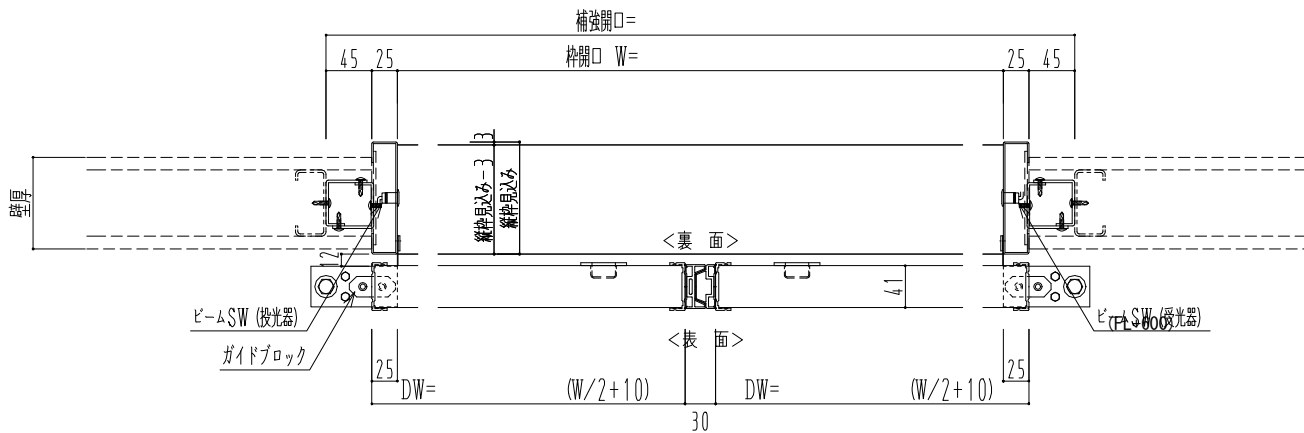

SUS開口枠
アルミ縁枠

作図縮尺	
正面図	1 / 1
水平断面図	4 / 1
垂直断面図	4 / 1

SUNWIZZ	品名: スライドドア	型名: SSR40 (V2.0)-両引自動-3方 上部	SSR40-20WRF3UN20-2201
---------	------------	-----------------------------	-----------------------