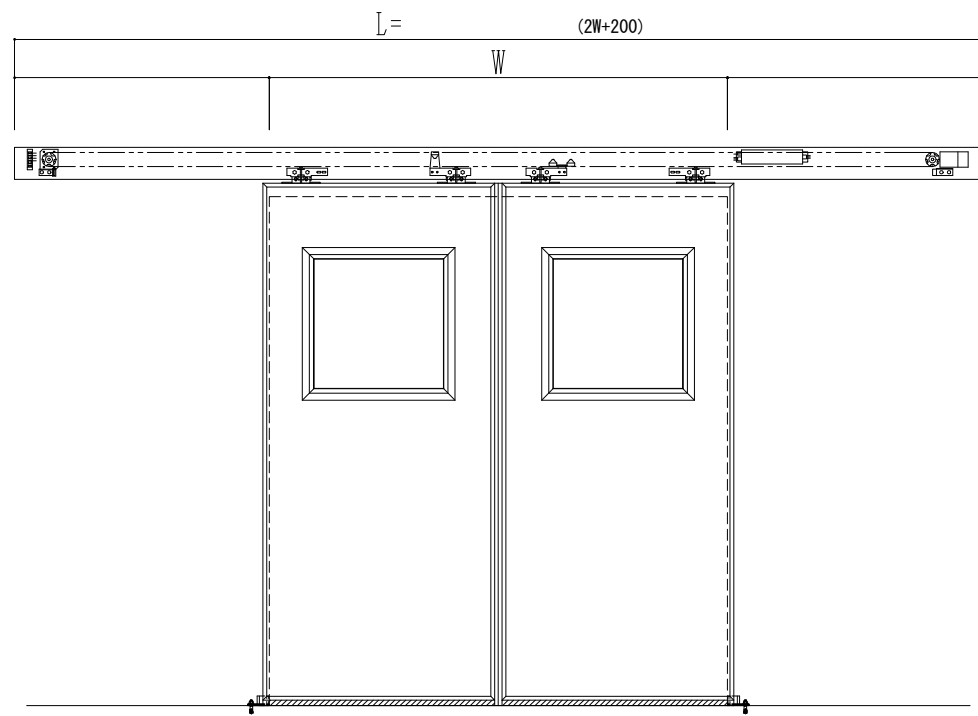

SUS開口枠
アルミ縁枠

作図縮尺	
正面図	1 / 1
水平断面図	4 / 1
垂直断面図	4 / 1

SUNWIZZ	品名: スライドドア	型名: SSR40 (V2.0)-両引自動-3方 上部	SSR40-20WRF3UN20-2201
---------	------------	-----------------------------	-----------------------