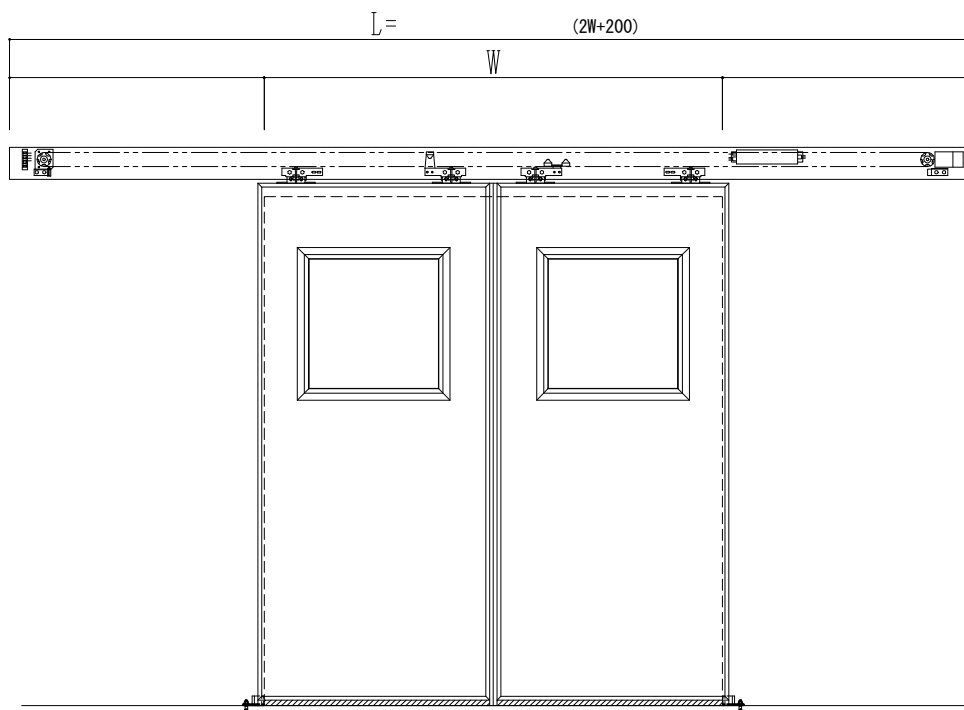

SUS開口枠
アルミ縁枠

作図縮尺	
正面図	1 / 1
水平断面図	4 / 1
垂直断面図	4 / 1

SUNWIZZ

品名: スライドドア

型名: SSR40 (V2.0)-両引自動-3方 上部 サニタリー

SSR40-20WRF3UN21-2201