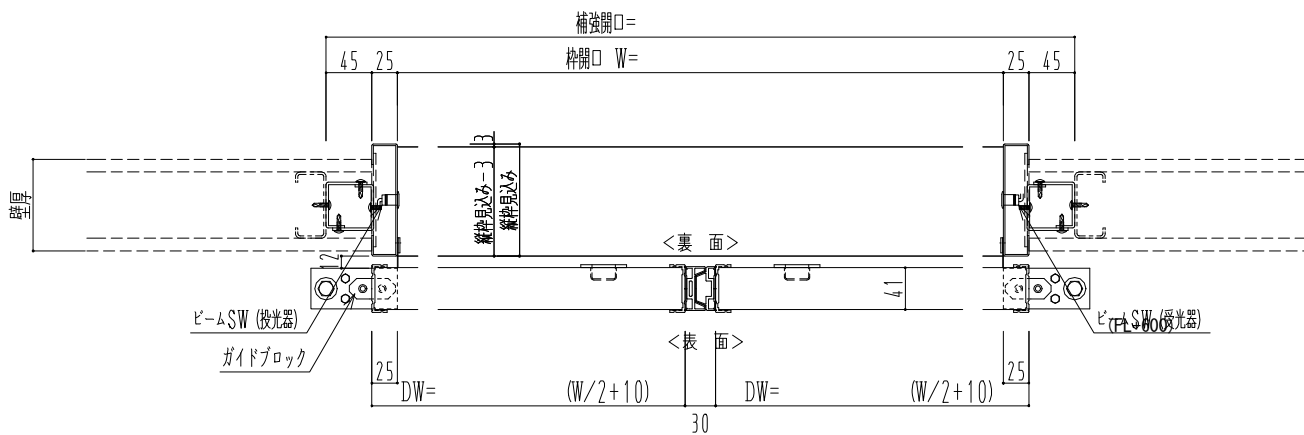

SUS開口枠
アルミ縁枠

作図縮尺	
正面図	1 / 1
水平断面図	4 / 1
垂直断面図	4 / 1

SUNWIZZ

品名: スライドドア

型名: SSR40 (V2.0)-両引自動-3方 上部 サニタリー

SSR40-20WRF3UN21-2201