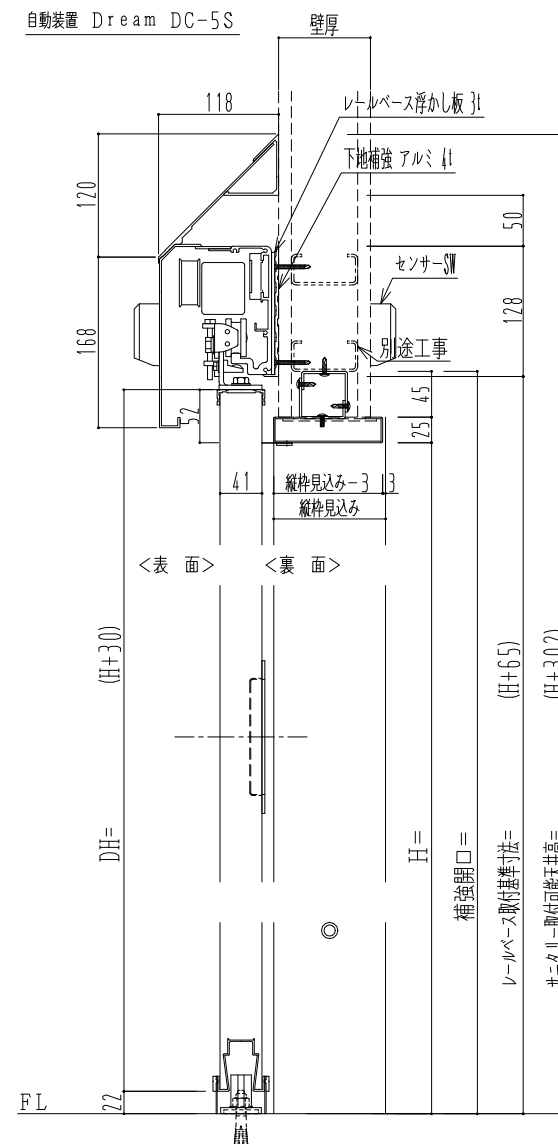

SUS開口枠
アルミ縁枠

作図縮尺	
正面図	1 / 1
水平断面図	4 / 1
垂直断面図	4 / 1

SUNWIZZ

品名: スライドドア

型名: SSR40 (V2.0)-両引自動-3方 上部 サニタリー

SSR40-20WRF3UN21-2201